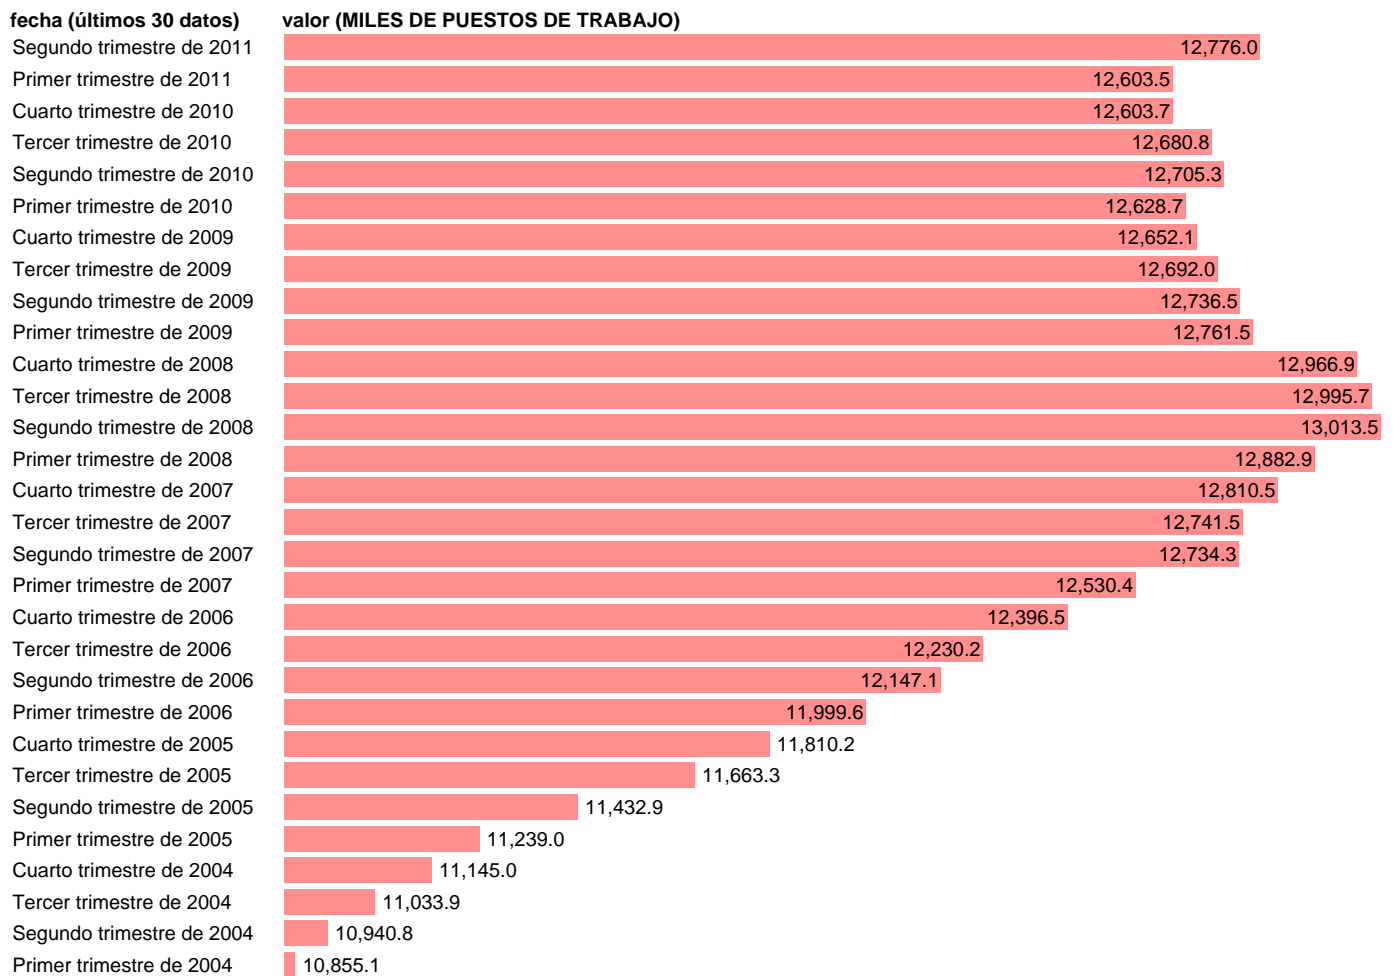

## PUESTOS DE TRABAJO. ASALARIADOS. SERVICIOS TOTAL (DATOS CORREGIDOS)

Estadística: [PUESTOS DE TRABAJO. ASALARIADOS. SERVICIOS TOTAL \(DATOS CORREGIDOS\)](#)

Enlace permanente (Permalink): <https://tematicas.org/M1/9agc8440d/>

Notas: **DATOS CORREGIDOS DE EFECTOS ESTACIONALES Y CALENDARIO ACTUALIZA: ÁREA MERCADO LABORAL**

Fuente: **INE (CN 2000).**

Frecuencia: **Trimestral.**

Unidades: **MILES DE PUESTOS DE TRABAJO.**

Datos disponibles desde **Primer trimestre de 1995** hasta **Segundo trimestre de 2011.**

Valor más alto alcanzado en Segundo trimestre de 2008: **13013.5.**

Valor más bajo alcanzado en Primer trimestre de 1995: **7500.9.**

[Pulse aquí](#) para acceder a los datos completos actualizados y a la representación gráfica estadística.