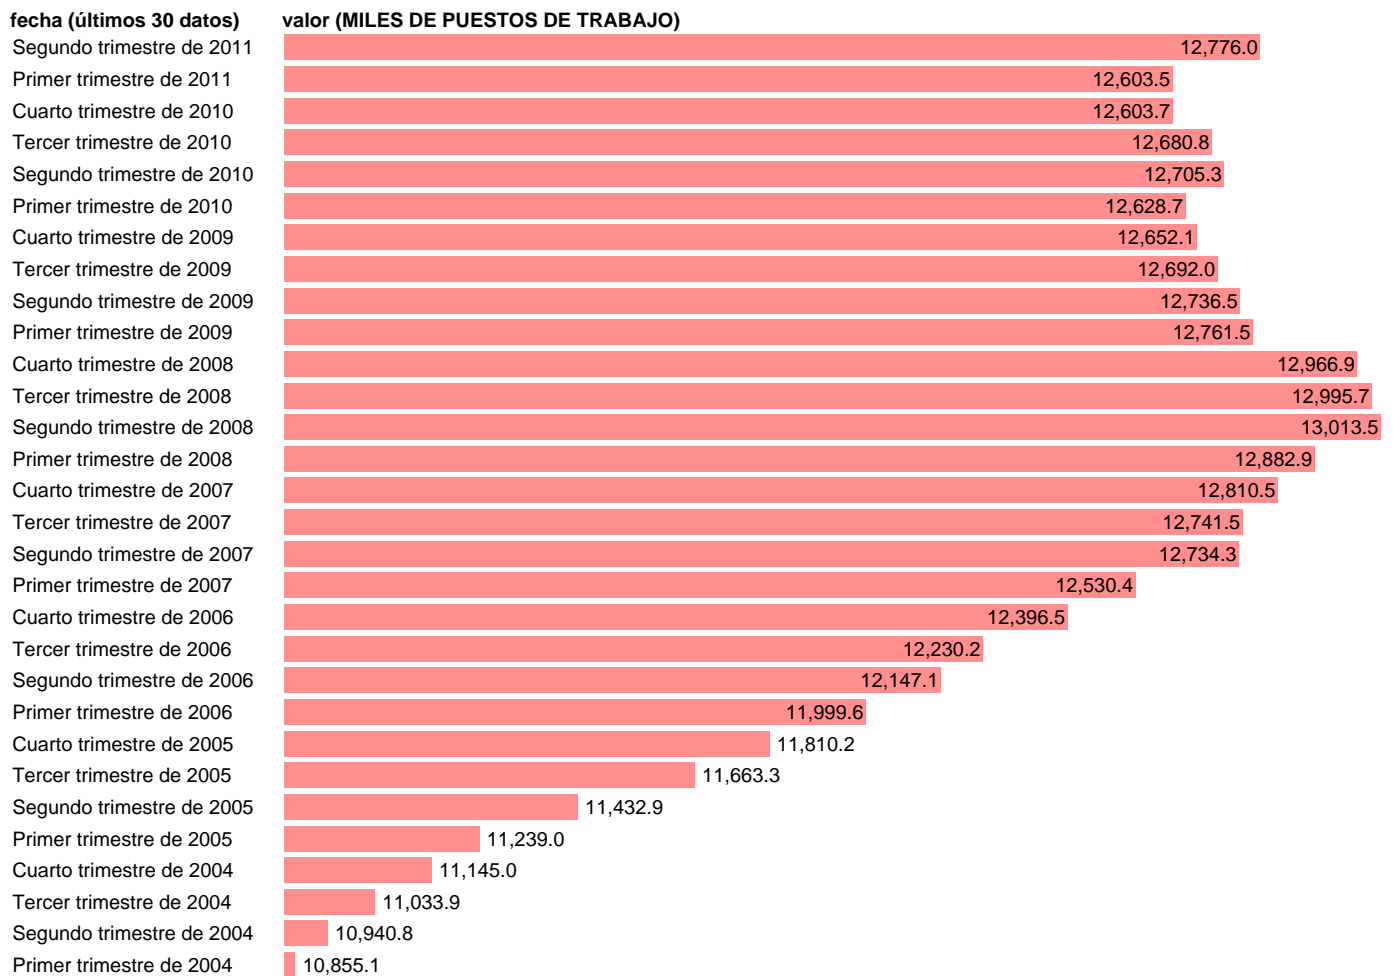

PUESTOS DE TRABAJO. ASALARIADOS. SERVICIOS TOTAL (DATOS CORREGIDOS)

Estadística: [PUESTOS DE TRABAJO. ASALARIADOS. SERVICIOS TOTAL \(DATOS CORREGIDOS\)](#)

Enlace permanente (Permalink): <https://tematicas.org/M1/90gc8440d/>

Notas: **DATOS CORREGIDOS DE EFECTOS ESTACIONALES Y CALENDARIO ACTUALIZA: ÁREA MERCADO LABORAL**

Fuente: **INE (CN 2000).**

Frecuencia: **Trimestral.**

Unidades: **MILES DE PUESTOS DE TRABAJO.**

Datos disponibles desde **Primer trimestre de 1995** hasta **Segundo trimestre de 2011.**

Valor más alto alcanzado en Segundo trimestre de 2008: **13013.5.**

Valor más bajo alcanzado en Primer trimestre de 1995: **7500.9.**

[Pulse aquí](#) para acceder a los datos completos actualizados y a la representación gráfica estadística.