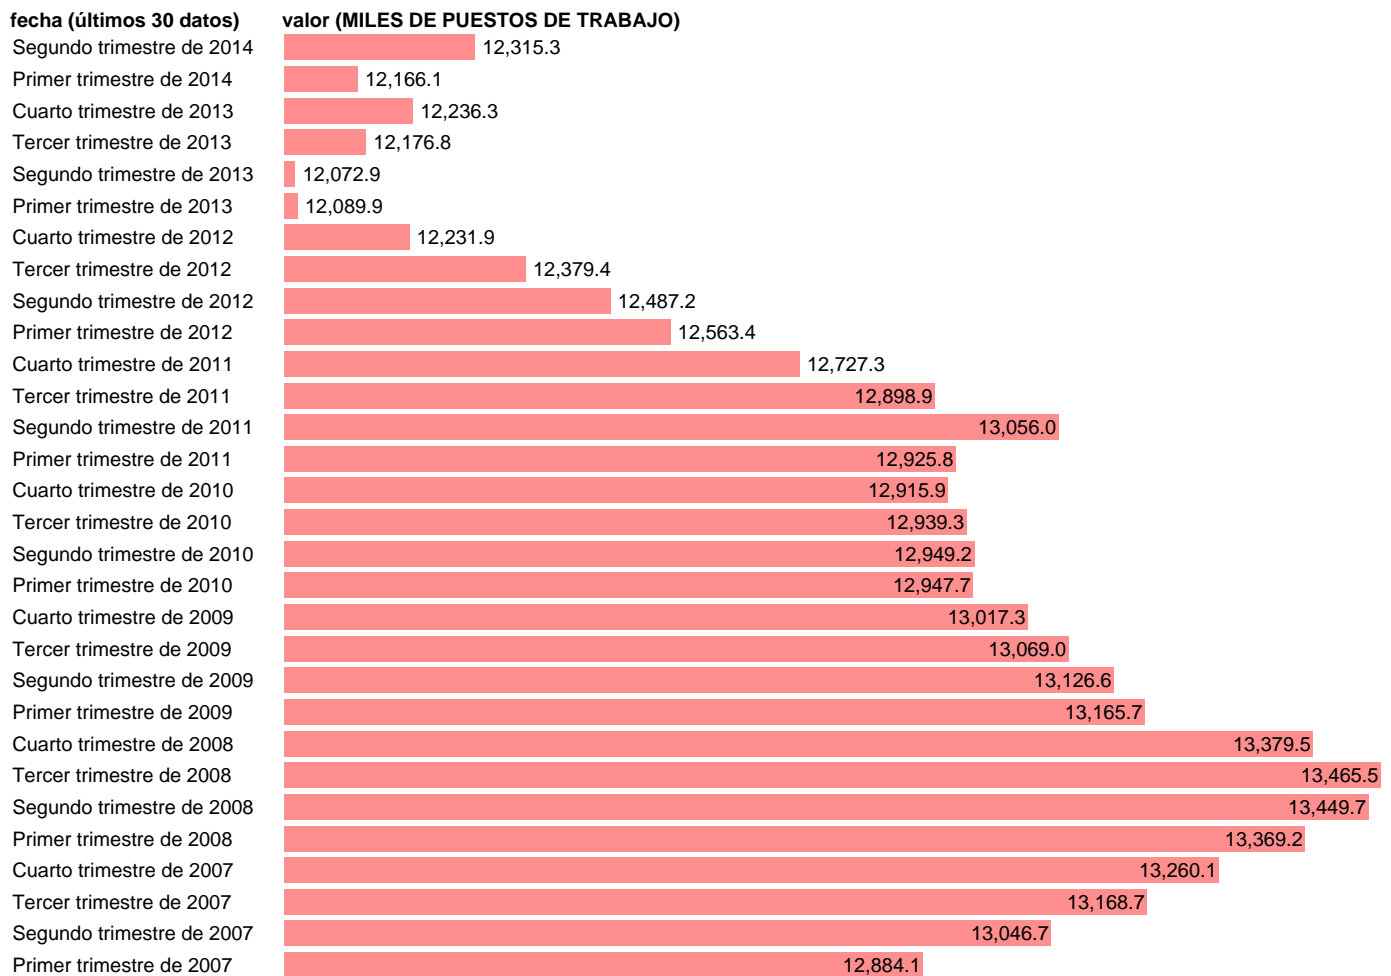

PUESTOS DE TRABAJO. ASALARIADOS. SERVICIOS TOTAL (CVEC)

Estadística: [PUESTOS DE TRABAJO. ASALARIADOS. SERVICIOS TOTAL \(CVEC\)](#)

Enlace permanente (Permalink): <https://tematicas.org/M1/90hc8440d/>

Notas: CVEC DE EFECTOS ESTACIONALES Y CALENDARIO ACTUALIZA: ÁREA MERCADO LABORAL

Fuente: INE (CN 2008).

Frecuencia: Trimestral.

Unidades: MILES DE PUESTOS DE TRABAJO.

Datos disponibles desde **Primer trimestre de 1995** hasta **Segundo trimestre de 2014**.

Valor más alto alcanzado en Tercer trimestre de 2008: **13465.5**.

Valor más bajo alcanzado en Primer trimestre de 1995: **7515.6**.

[Pulse aquí](#) para acceder a los datos completos actualizados y a la representación gráfica estadística.