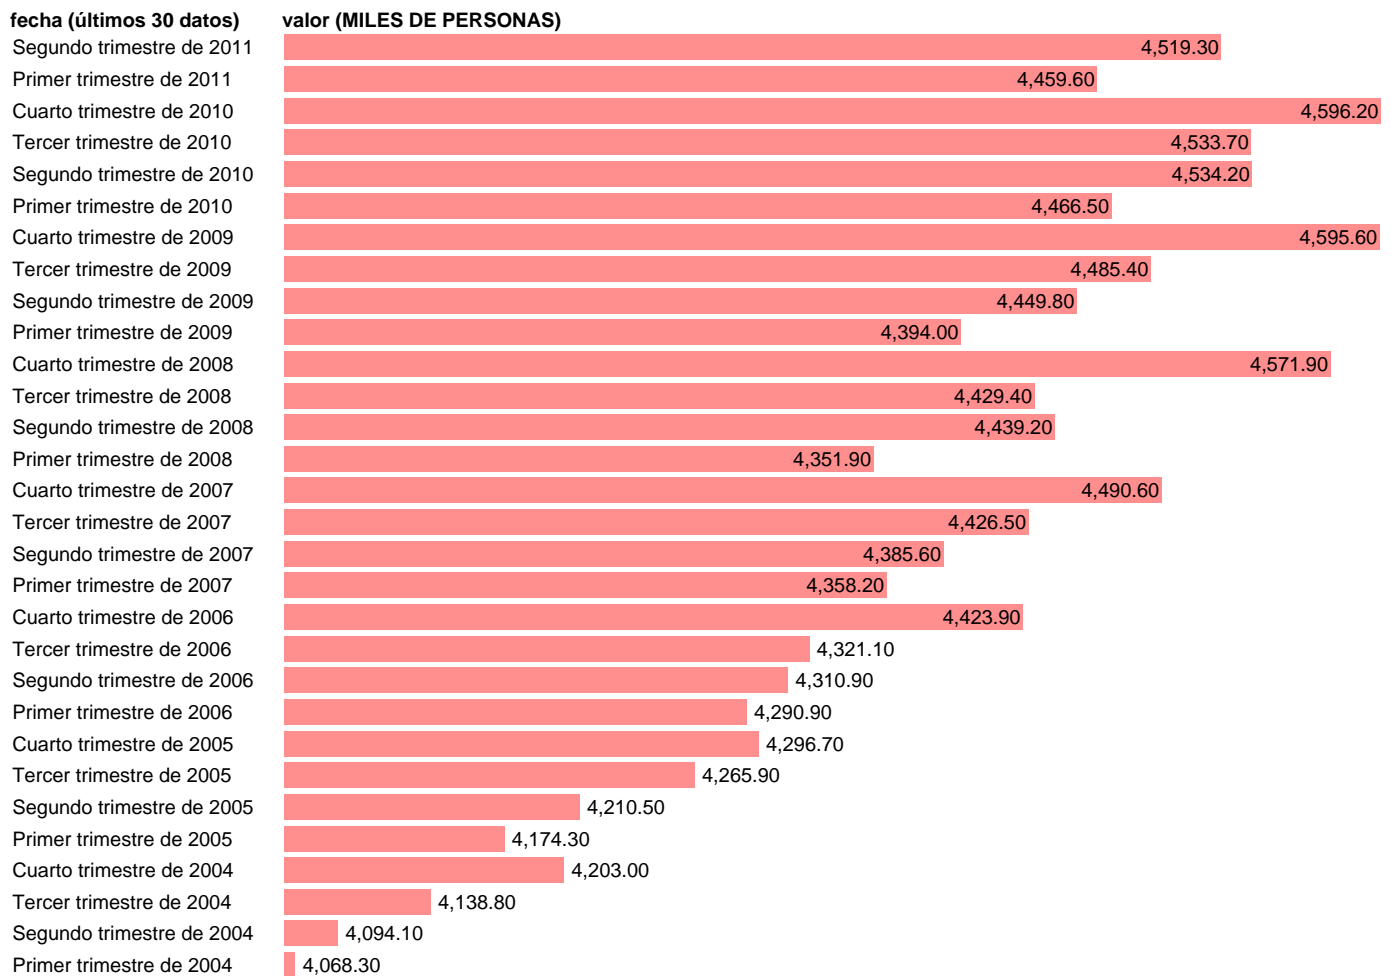

## PUESTOS DE TRABAJO. ASALARIADOS.SERVICIOS NO MERCADO TOTAL

Estadística: [PUESTOS DE TRABAJO. ASALARIADOS.SERVICIOS NO MERCADO TOTAL](#)

Enlace permanente (Permalink): <https://tematicas.org/M1/9agc8442t/>

Notas: **ACTUALIZA: ÁREA DE MERCADO LABORAL.**

Fuente: **INE (CN 2000).**

Frecuencia: **Trimestral.**

Unidades: **MILES DE PERSONAS.**

Datos disponibles desde **Primer trimestre de 1995** hasta **Segundo trimestre de 2011.**

Valor más alto alcanzado en Cuarto trimestre de 2010: **4596.2.**

Valor más bajo alcanzado en Cuarto trimestre de 1996: **3322.5.**

[Pulse aquí](#) para acceder a los datos completos actualizados y a la representación gráfica estadística.