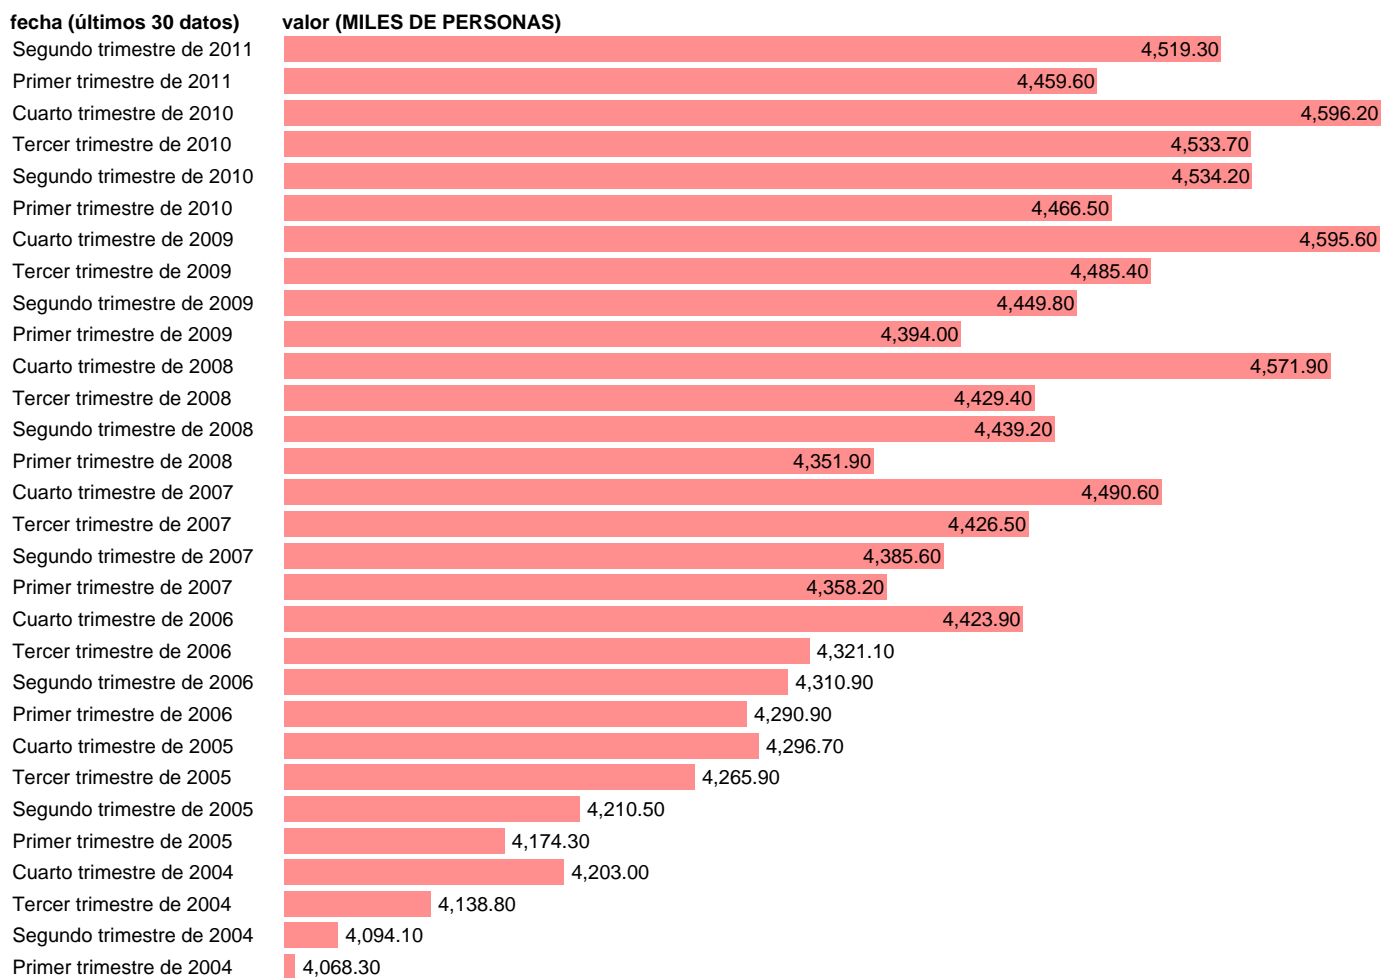

PUESTOS DE TRABAJO. ASALARIADOS.SERVICIOS NO MERCADO TOTAL

Estadística: [PUESTOS DE TRABAJO. ASALARIADOS.SERVICIOS NO MERCADO TOTAL](#)

Enlace permanente (Permalink): <https://tematicas.org/M1/90gc8442t/>

Notas: **ACTUALIZA: ÁREA DE MERCADO LABORAL.**

Fuente: **INE (CN 2000).**

Frecuencia: **Trimestral.**

Unidades: **MILES DE PERSONAS.**

Datos disponibles desde **Primer trimestre de 1995** hasta **Segundo trimestre de 2011.**

Valor más alto alcanzado en Cuarto trimestre de 2010: **4596.2.**

Valor más bajo alcanzado en Cuarto trimestre de 1996: **3322.5.**

[Pulse aquí](#) para acceder a los datos completos actualizados y a la representación gráfica estadística.