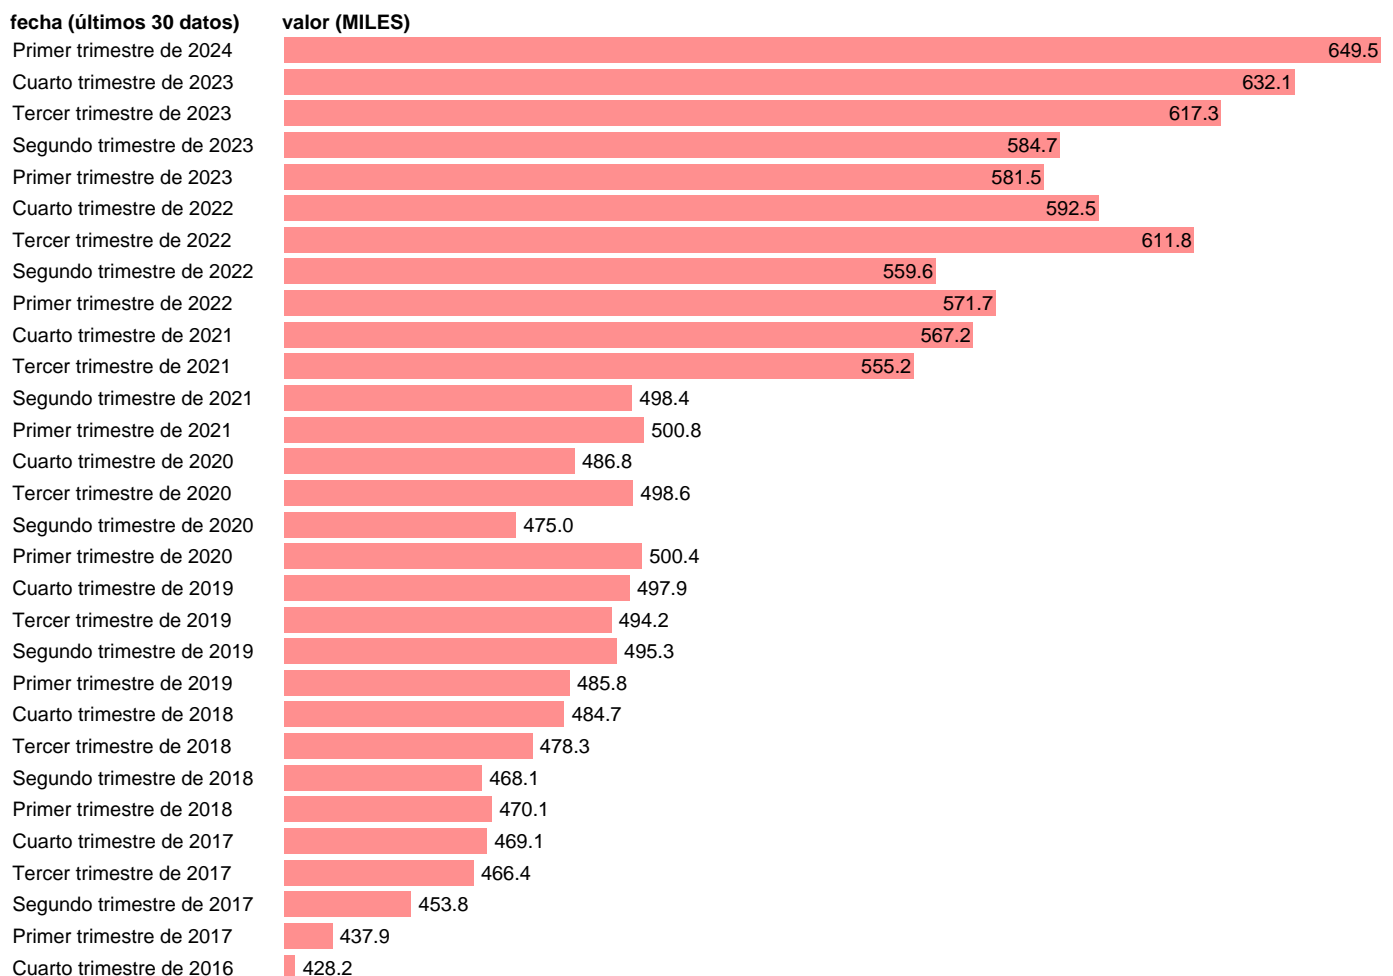

PUESTOS DE TRABAJO. ASALARIADOS. SERVICIOS. INFORMACION Y COMUNICACION. CVEC

Estadística: [PUESTOS DE TRABAJO. ASALARIADOS. SERVICIOS. INFORMACION Y COMUNICACION. CVEC](#)

Enlace permanente (Permalink): <https://tematicas.org/M1/998442d/>

Notas: [Contabilidad Nacional Trimestral \(www.ine.es/dyngs/IOE/es/operacion.htm?numinv=30024\)](#).

Fuente: **INE**.

Frecuencia: **Trimestral**.

Unidades: **MILES**.

Datos disponibles desde **Primer trimestre de 1995** hasta **Primer trimestre de 2024**.

Valor más alto alcanzado en Primer trimestre de 2024: **649.5**.

Valor más bajo alcanzado en Primer trimestre de 1995: **222**.

[Pulse aquí](#) para acceder a los datos completos actualizados y a la representación gráfica estadística.