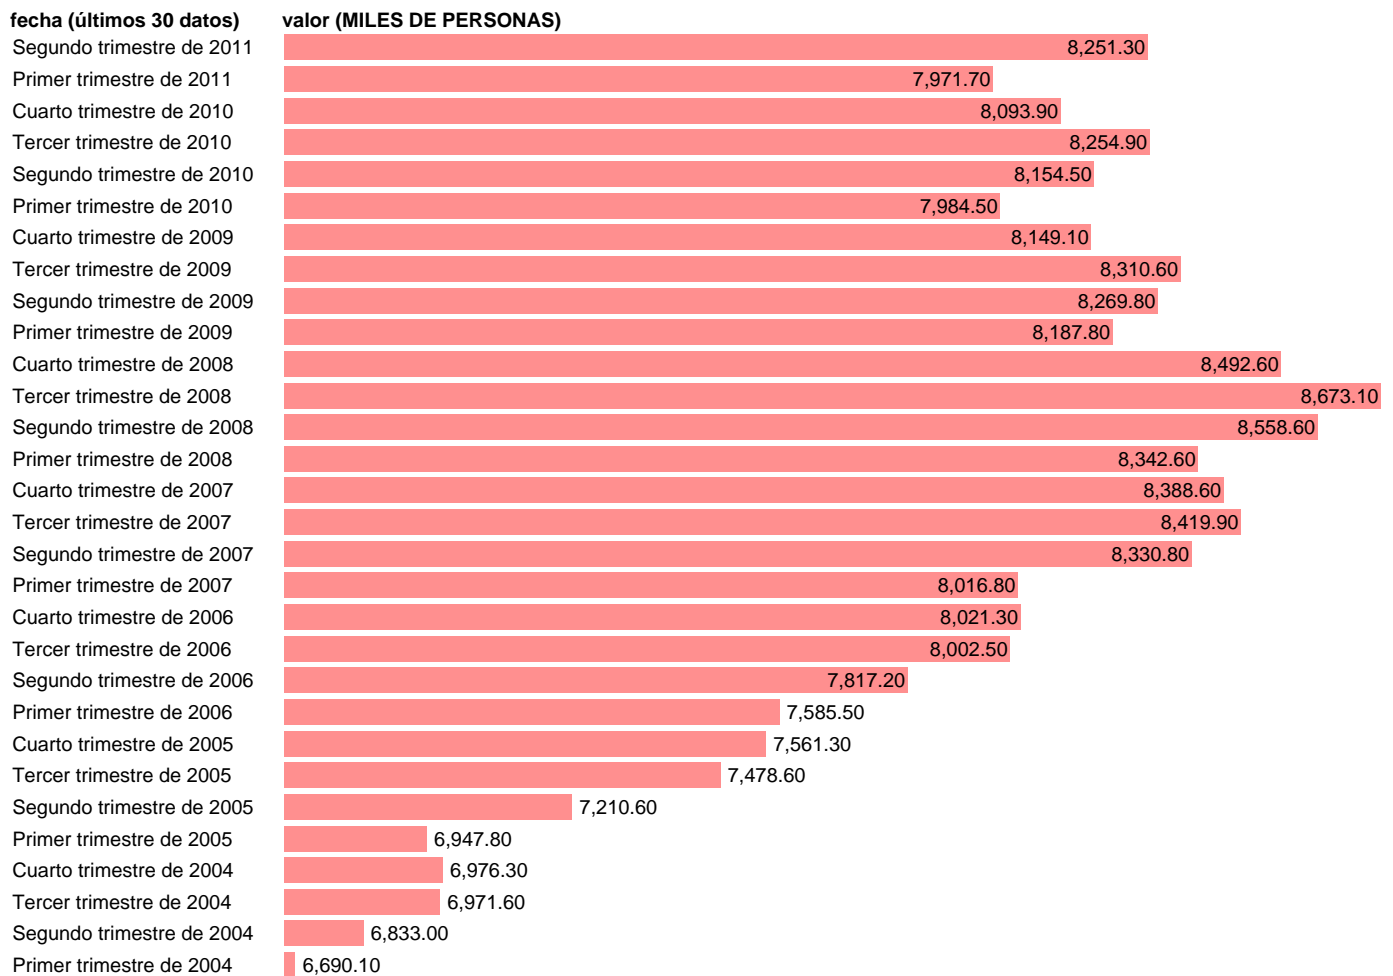

PUESTOS DE TRABAJO. ASALARIADOS.SERVICIOS MERCADO TOTAL

Estadística: [PUESTOS DE TRABAJO. ASALARIADOS.SERVICIOS MERCADO TOTAL](#)

Enlace permanente (Permalink): <https://tematicas.org/M1/9agc8441/>

Notas: **ACTUALIZA: ÁREA DE MERCADO LABORAL.**

Fuente: **INE (CN 2000).**

Frecuencia: **Trimestral.**

Unidades: **MILES DE PERSONAS.**

Datos disponibles desde **Primer trimestre de 1995** hasta **Segundo trimestre de 2011.**

Valor más alto alcanzado en Tercer trimestre de 2008: **8673.1.**

Valor más bajo alcanzado en Primer trimestre de 1995: **4139.2.**

[Pulse aquí](#) para acceder a los datos completos actualizados y a la representación gráfica estadística.