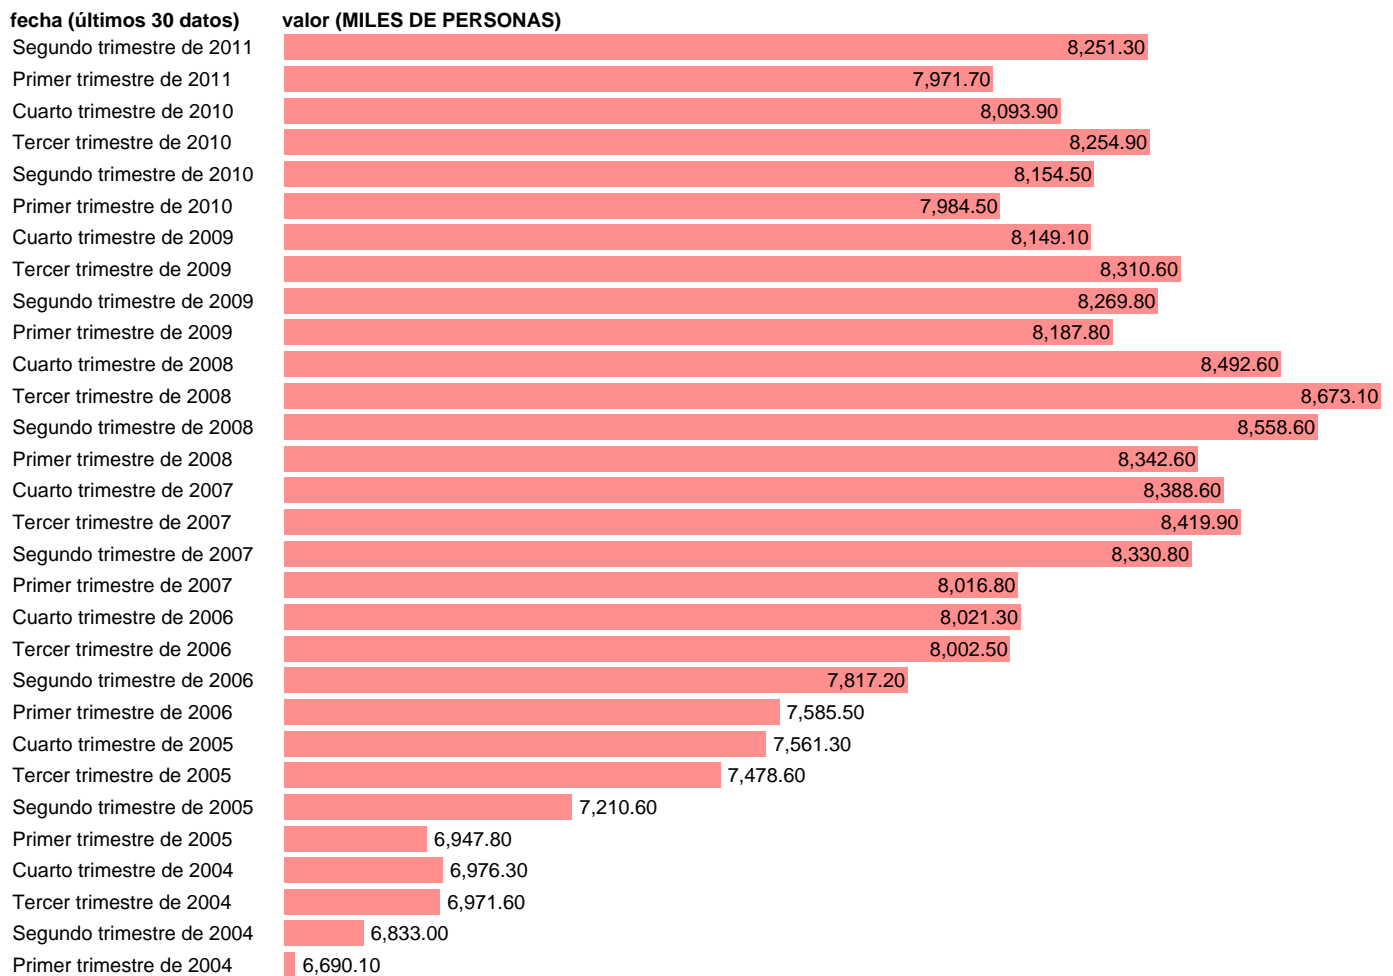

PUESTOS DE TRABAJO. ASALARIADOS.SERVICIOS MERCADO TOTAL

Estadística: [PUESTOS DE TRABAJO. ASALARIADOS.SERVICIOS MERCADO TOTAL](#)

Enlace permanente (Permalink): <https://tematicas.org/M1/90gc8441/>

Notas: **ACTUALIZA: ÁREA DE MERCADO LABORAL.**

Fuente: **INE (CN 2000).**

Frecuencia: **Trimestral.**

Unidades: **MILES DE PERSONAS.**

Datos disponibles desde **Primer trimestre de 1995** hasta **Segundo trimestre de 2011.**

Valor más alto alcanzado en Tercer trimestre de 2008: **8673.1.**

Valor más bajo alcanzado en Primer trimestre de 1995: **4139.2.**

[Pulse aquí](#) para acceder a los datos completos actualizados y a la representación gráfica estadística.