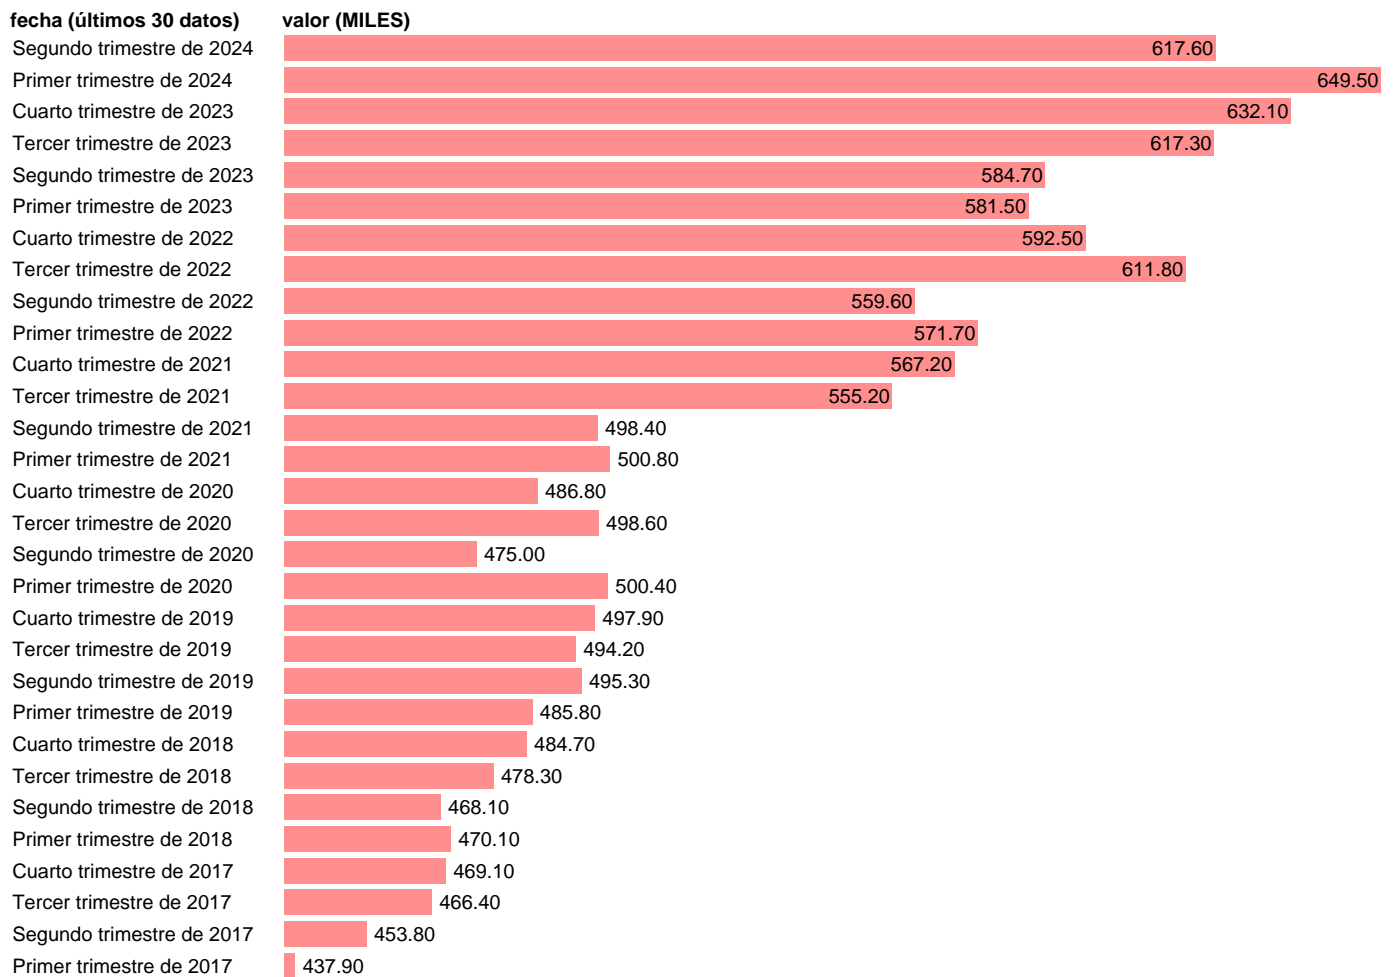

PUESTOS DE TRABAJO. ASALARIADOS. SERVICIOS. INFORMACION Y COMUNICACION. CVEC

Estadística: [PUESTOS DE TRABAJO. ASALARIADOS. SERVICIOS. INFORMACION Y COMUNICACION. CVEC](#)

Enlace permanente (Permalink): <https://tematicas.org/M1/9akc8442d/>

Notas: [Contabilidad Nacional Trimestral \(www.ine.es/dyngs/IOE/es/operacion.htm?numinv=30024\)](#).

Fuente: **INE**.

Frecuencia: **Trimestral**.

Unidades: **MILES**.

Datos disponibles desde **Primer trimestre de 1995** hasta **Segundo trimestre de 2024**.

Valor más alto alcanzado en Primer trimestre de 2024: **649.5**.

Valor más bajo alcanzado en Primer trimestre de 1995: **222**.

[Pulse aquí](#) para acceder a los datos completos actualizados y a la representación gráfica estadística.