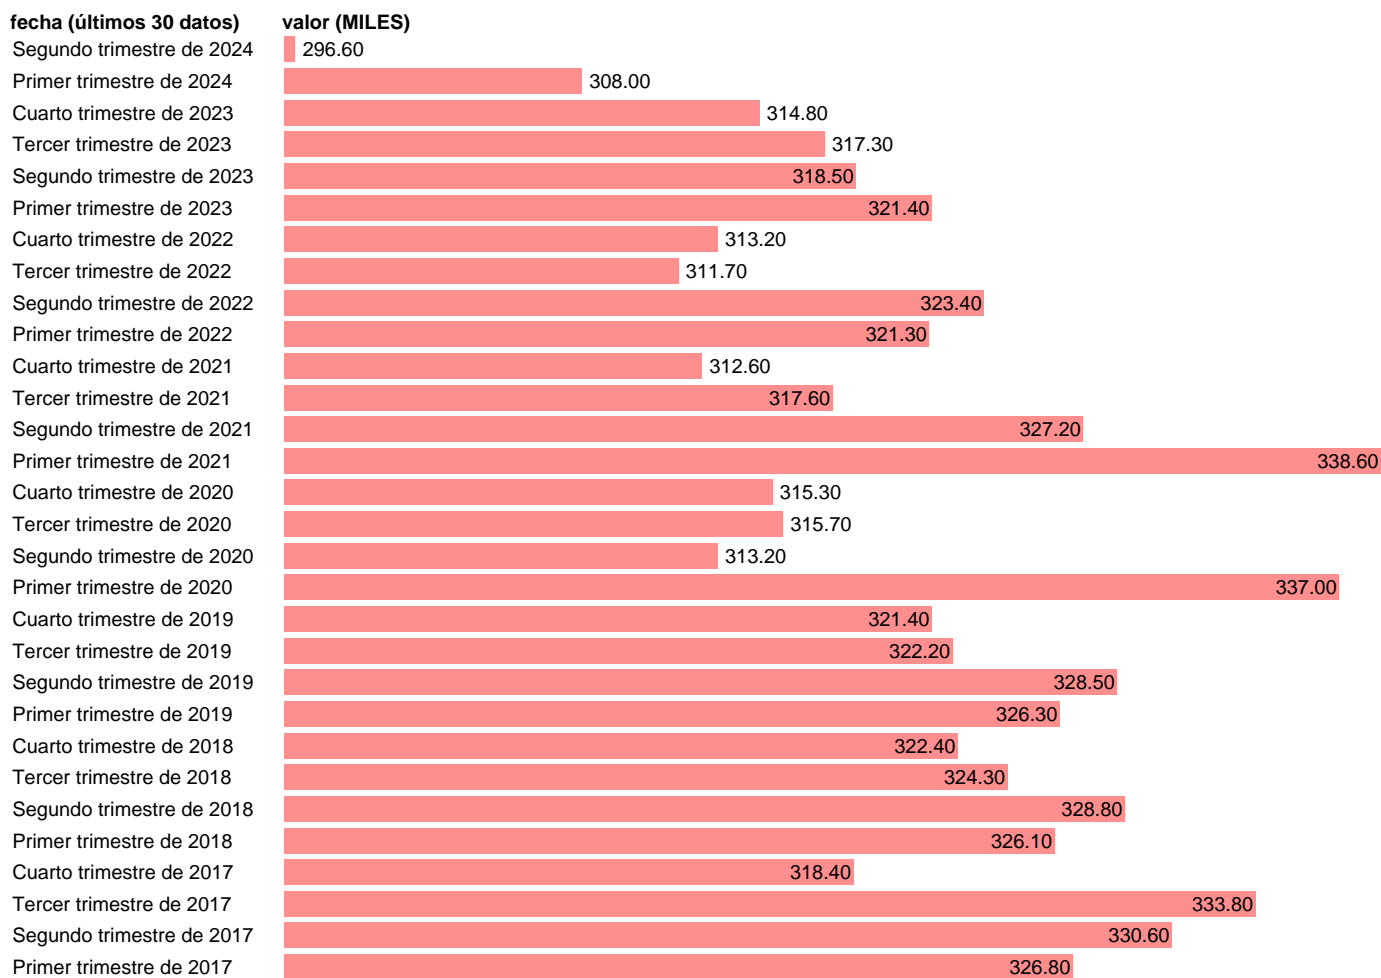

PUESTOS DE TRABAJO. ASALARIADOS. SERVICIOS. FINANCIEROS Y SEGUROS

Estadística: [PUESTOS DE TRABAJO. ASALARIADOS. SERVICIOS. FINANCIEROS Y SEGUROS](#)

Enlace permanente (Permalink): <https://tematicas.org/M1/9akc8443t/>

Notas: [Contabilidad Nacional Trimestral \(www.ine.es/dyngs/IOE/es/operacion.htm?numinv=30024\)](#).

Fuente: **INE**.

Frecuencia: **Trimestral**.

Unidades: **MILES**.

Datos disponibles desde **Primer trimestre de 1995** hasta **Segundo trimestre de 2024**.

Valor más alto alcanzado en Segundo trimestre de 2008: **397.6**.

Valor más bajo alcanzado en Segundo trimestre de 2024: **296.6**.

[Pulse aquí](#) para acceder a los datos completos actualizados y a la representación gráfica estadística.