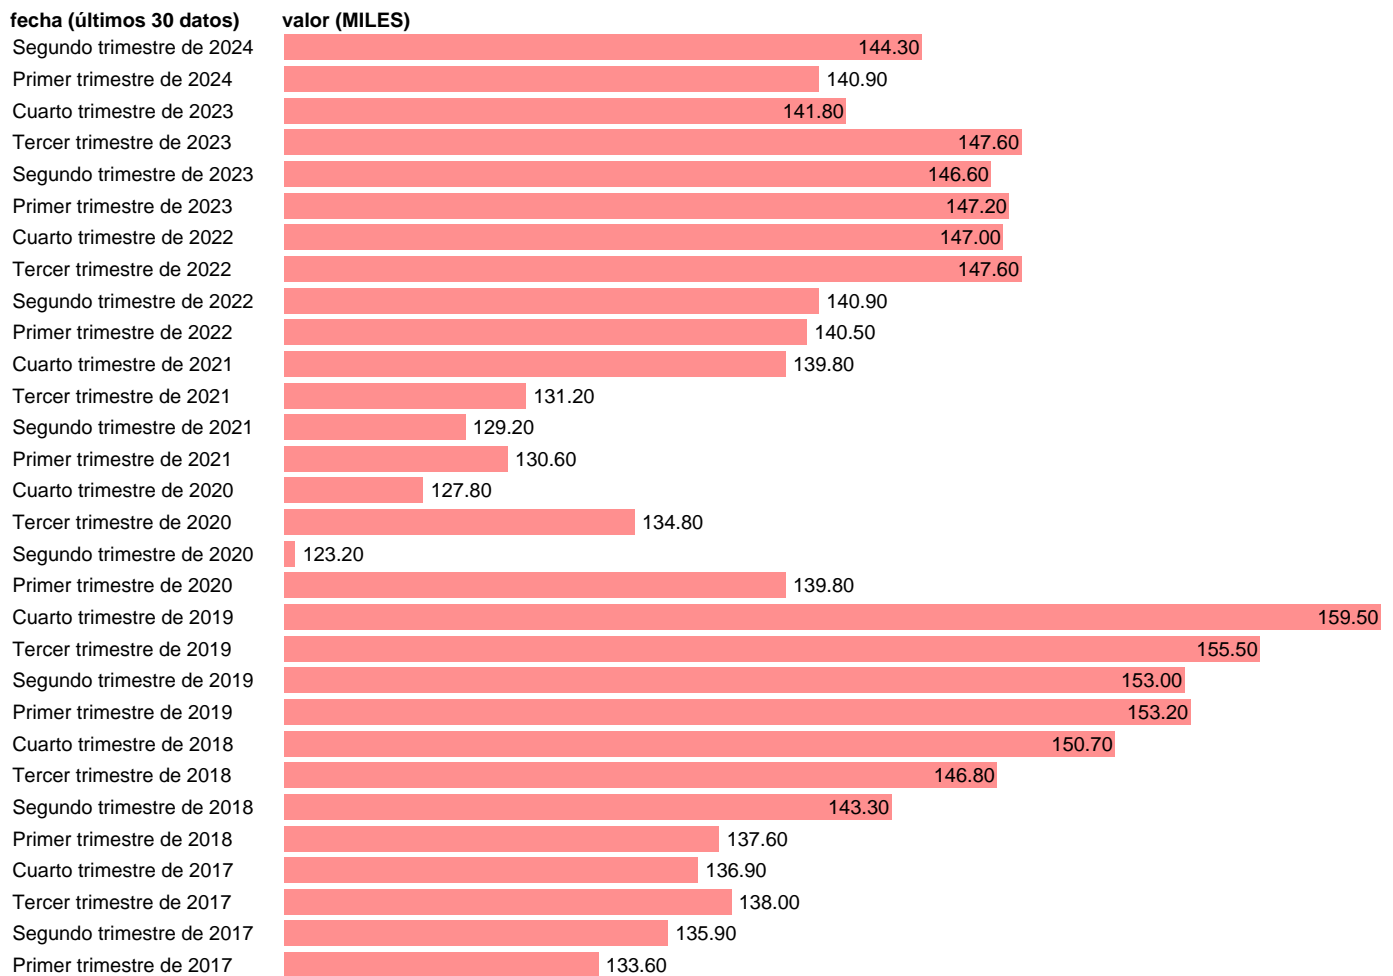

## PUESTOS DE TRABAJO. ASALARIADOS. SERVICIOS. ACTIVIDADES INMOBILIARIAS. CVEC

Estadística: [PUESTOS DE TRABAJO. ASALARIADOS. SERVICIOS. ACTIVIDADES INMOBILIARIAS. CVEC](#)

Enlace permanente (Permalink): <https://tematicas.org/M1/9akc8444d/>

Notas: **Contabilidad Nacional Trimestral (www.ine.es/dyngs/IOE/es/operacion.htm?numinv=30024).**

Fuente: **INE.**

Frecuencia: **Trimestral.**

Unidades: **MILES.**

Datos disponibles desde **Primer trimestre de 1995** hasta **Segundo trimestre de 2024.**

Valor más alto alcanzado en Primer trimestre de 2008: **159.7.**

Valor más bajo alcanzado en Primer trimestre de 1995: **39.9.**

[Pulse aquí](#) para acceder a los datos completos actualizados y a la representación gráfica estadística.