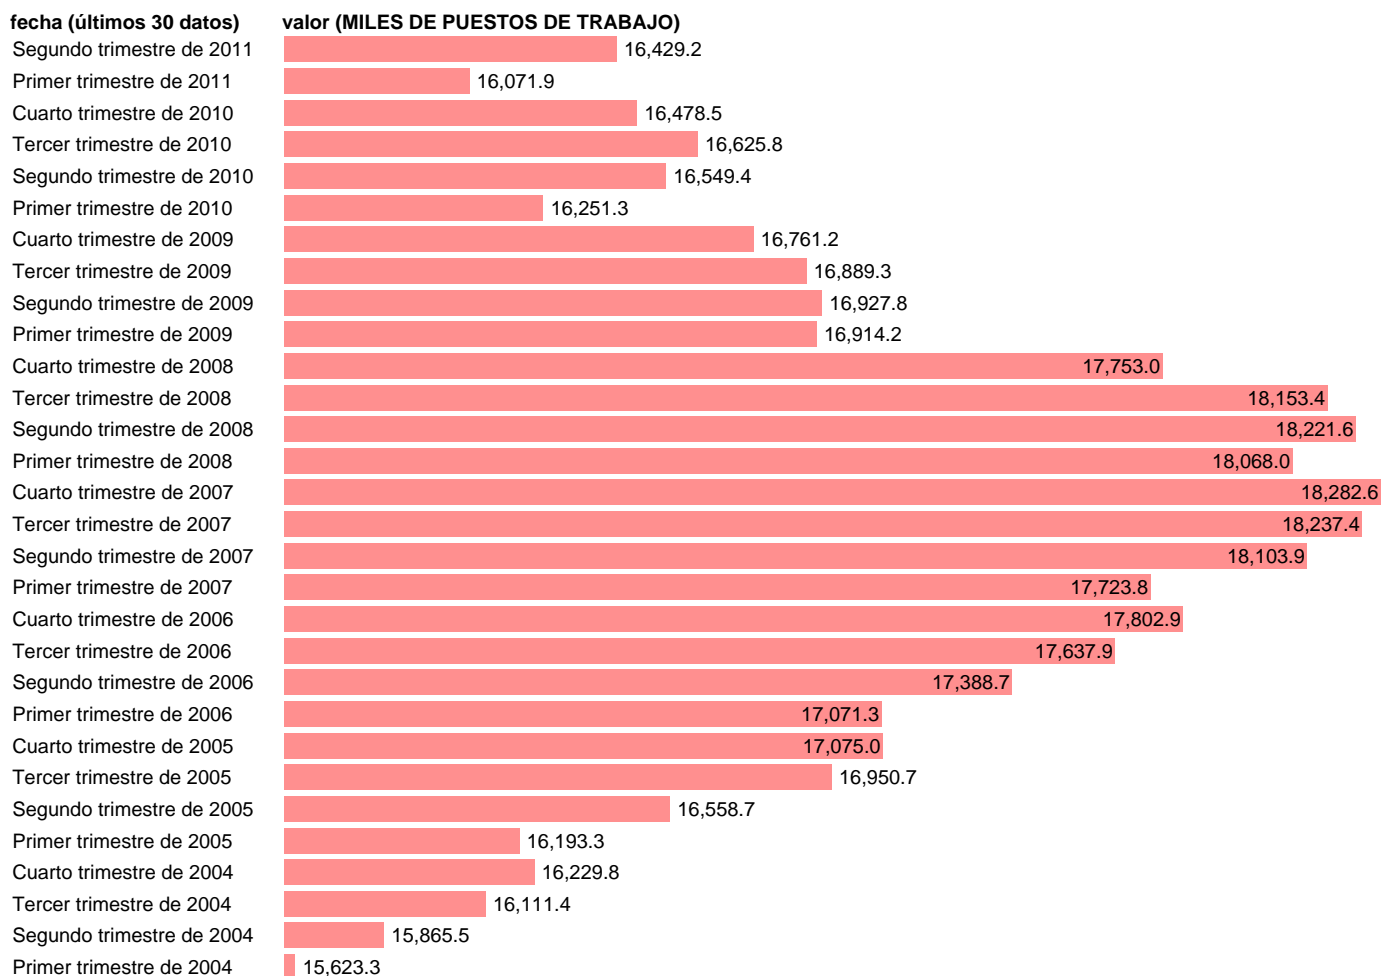

## PUESTOS DE TRABAJO. ASALARIADOS. SECTOR NO AGRARIO

Estadística: [PUESTOS DE TRABAJO. ASALARIADOS. SECTOR NO AGRARIO](#)

Enlace permanente (Permalink): <https://tematicas.org/M1/9agc8450t/>

Notas: **ACTUALIZA: ÁREA MERCADO LABORAL**

Fuente: **INE (CN 2000).**

Frecuencia: **Trimestral.**

Unidades: **MILES DE PUESTOS DE TRABAJO.**

Datos disponibles desde **Primer trimestre de 1995** hasta **Segundo trimestre de 2011.**

Valor más alto alcanzado en Cuarto trimestre de 2007: **18282.6.**

Valor más bajo alcanzado en Primer trimestre de 1995: **10958.5.**

[Pulse aquí](#) para acceder a los datos completos actualizados y a la representación gráfica estadística.