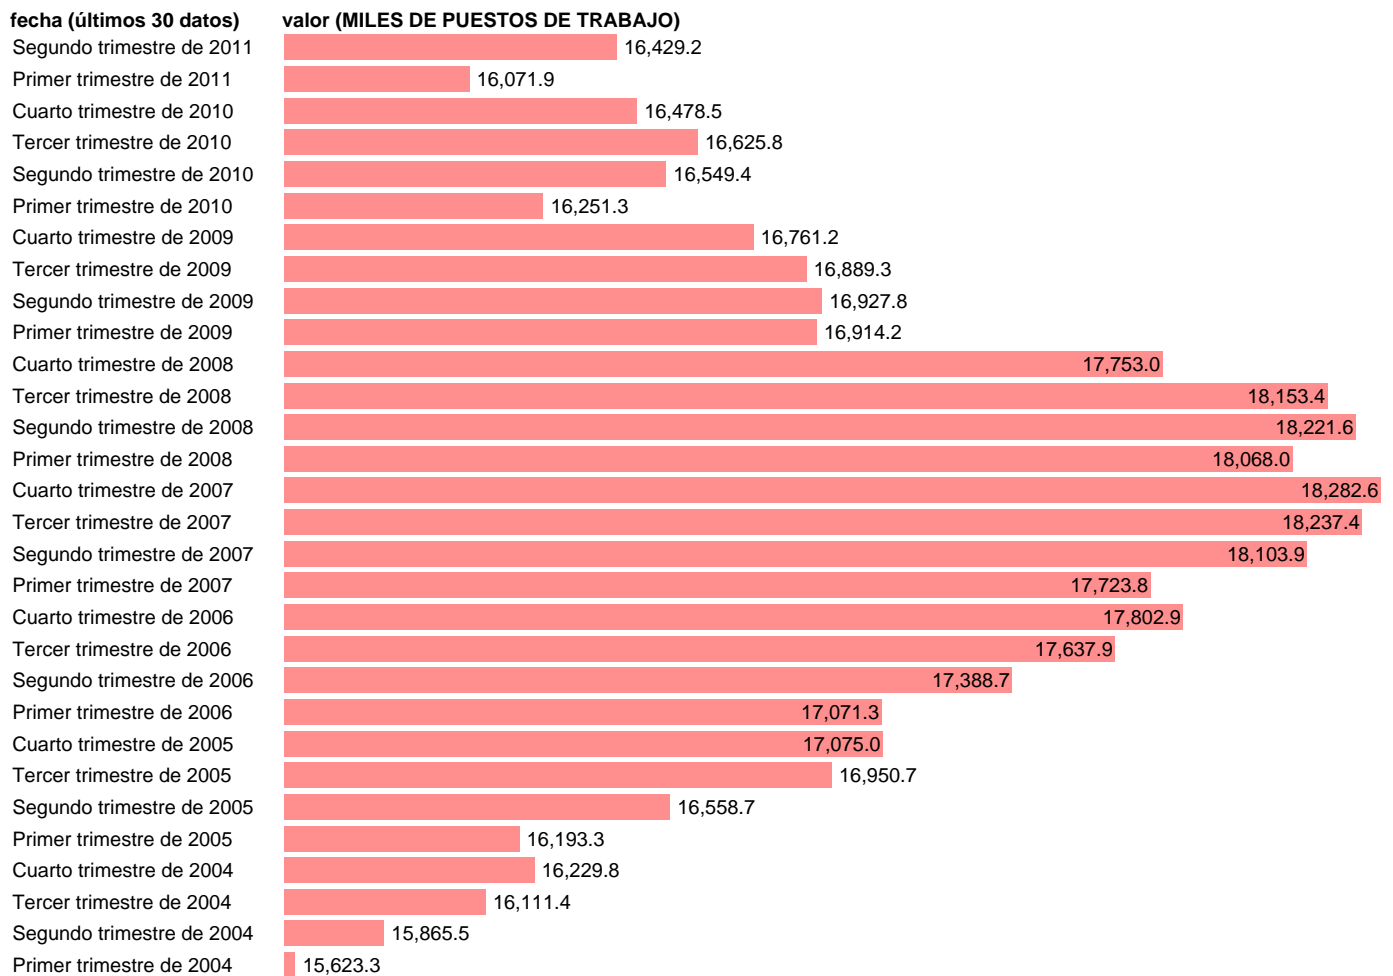

PUESTOS DE TRABAJO. ASALARIADOS. SECTOR NO AGRARIO

Estadística: [PUESTOS DE TRABAJO. ASALARIADOS. SECTOR NO AGRARIO](#)

Enlace permanente (Permalink): <https://tematicas.org/M1/90gc8450t/>

Notas: **ACTUALIZA: ÁREA MERCADO LABORAL**

Fuente: **INE (CN 2000)**.

Frecuencia: **Trimestral**.

Unidades: **MILES DE PUESTOS DE TRABAJO**.

Datos disponibles desde **Primer trimestre de 1995** hasta **Segundo trimestre de 2011**.

Valor más alto alcanzado en Cuarto trimestre de 2007: **18282.6**.

Valor más bajo alcanzado en Primer trimestre de 1995: **10958.5**.

[Pulse aquí](#) para acceder a los datos completos actualizados y a la representación gráfica estadística.