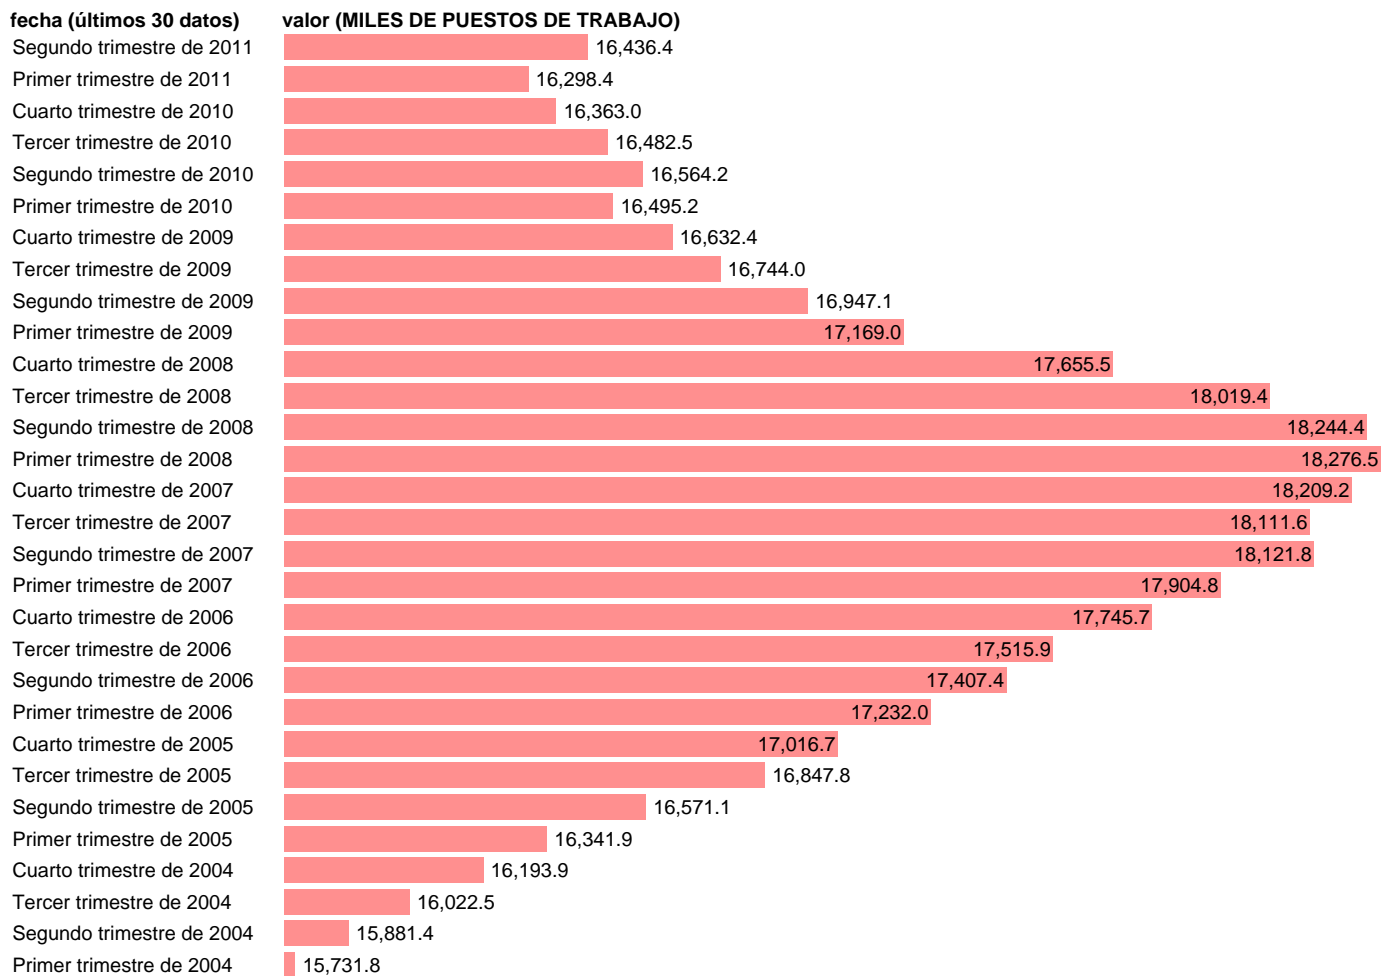

PUESTOS DE TRABAJO. ASALARIADOS. SECTOR NO AGRARIO (DATOS CORREGIDOS)

Estadística: [PUESTOS DE TRABAJO. ASALARIADOS. SECTOR NO AGRARIO \(DATOS CORREGIDOS\)](#)

Enlace permanente (Permalink): <https://tematicas.org/M1/9agc8450d/>

Notas: **DATOS CORREGIDOS DE EFECTOS ESTACIONALES Y CALENDARIO ACTUALIZA: ÁREA MERCADO LABORAL**

Fuente: **INE (CN 2000).**

Frecuencia: **Trimestral.**

Unidades: **MILES DE PUESTOS DE TRABAJO.**

Datos disponibles desde **Primer trimestre de 1995** hasta **Segundo trimestre de 2011.**

Valor más alto alcanzado en Primer trimestre de 2008: **18276.5.**

Valor más bajo alcanzado en Primer trimestre de 1995: **10963.7.**

[Pulse aquí](#) para acceder a los datos completos actualizados y a la representación gráfica estadística.