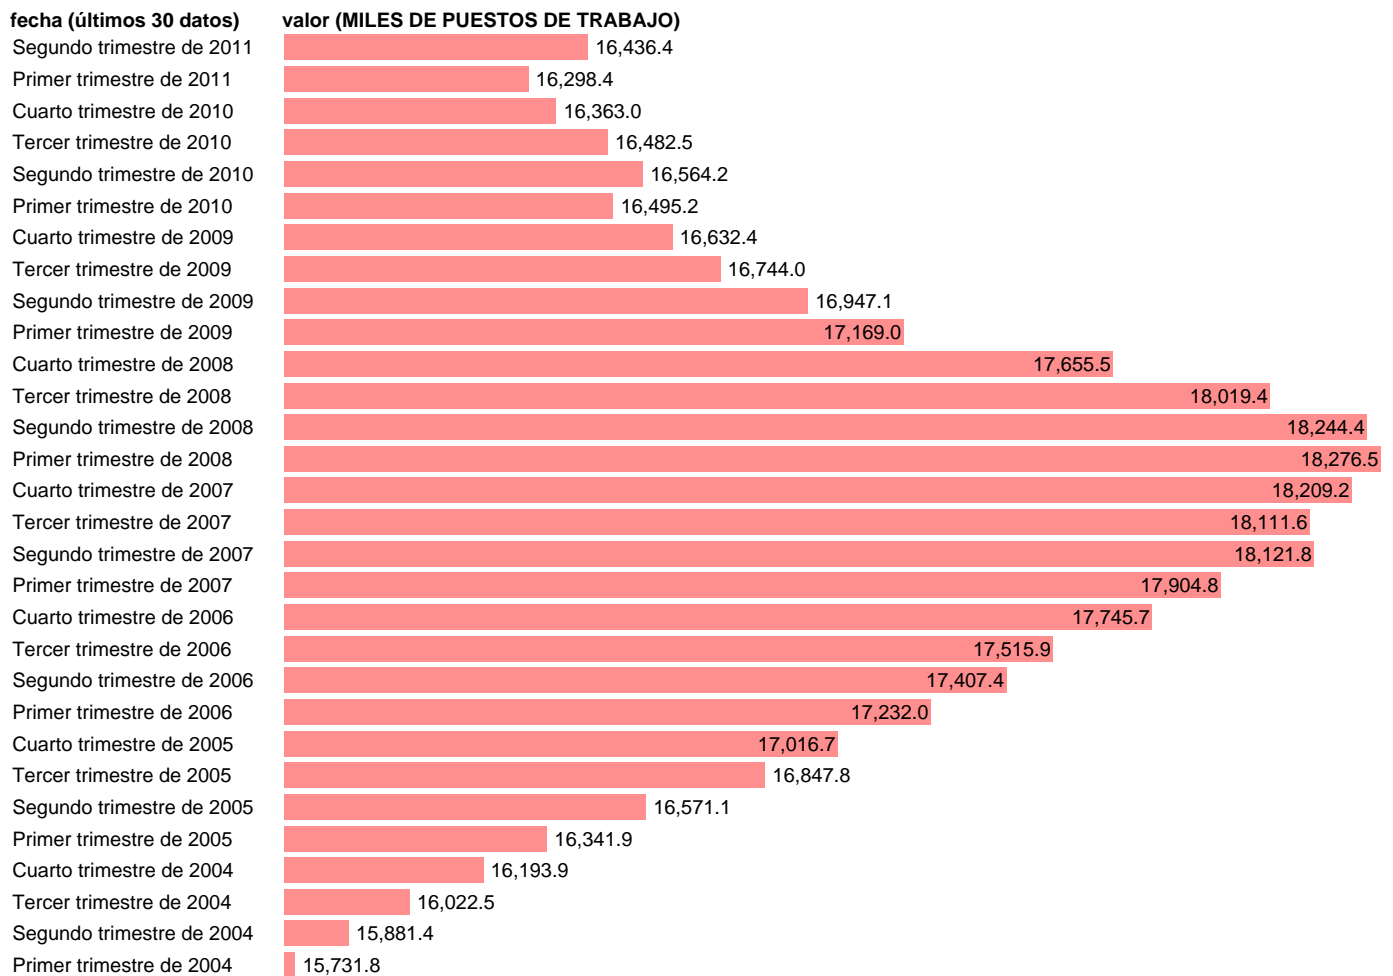

PUESTOS DE TRABAJO. ASALARIADOS. SECTOR NO AGRARIO (DATOS CORREGIDOS)

Estadística: [PUESTOS DE TRABAJO. ASALARIADOS. SECTOR NO AGRARIO \(DATOS CORREGIDOS\)](#)

Enlace permanente (Permalink): <https://tematicas.org/M1/90gc8450d/>

Notas: **DATOS CORREGIDOS DE EFECTOS ESTACIONALES Y CALENDARIO ACTUALIZA: ÁREA MERCADO LABORAL**

Fuente: **INE (CN 2000)**.

Frecuencia: **Trimestral**.

Unidades: **MILES DE PUESTOS DE TRABAJO**.

Datos disponibles desde **Primer trimestre de 1995** hasta **Segundo trimestre de 2011**.

Valor más alto alcanzado en Primer trimestre de 2008: **18276.5**.

Valor más bajo alcanzado en Primer trimestre de 1995: **10963.7**.

[Pulse aquí](#) para acceder a los datos completos actualizados y a la representación gráfica estadística.