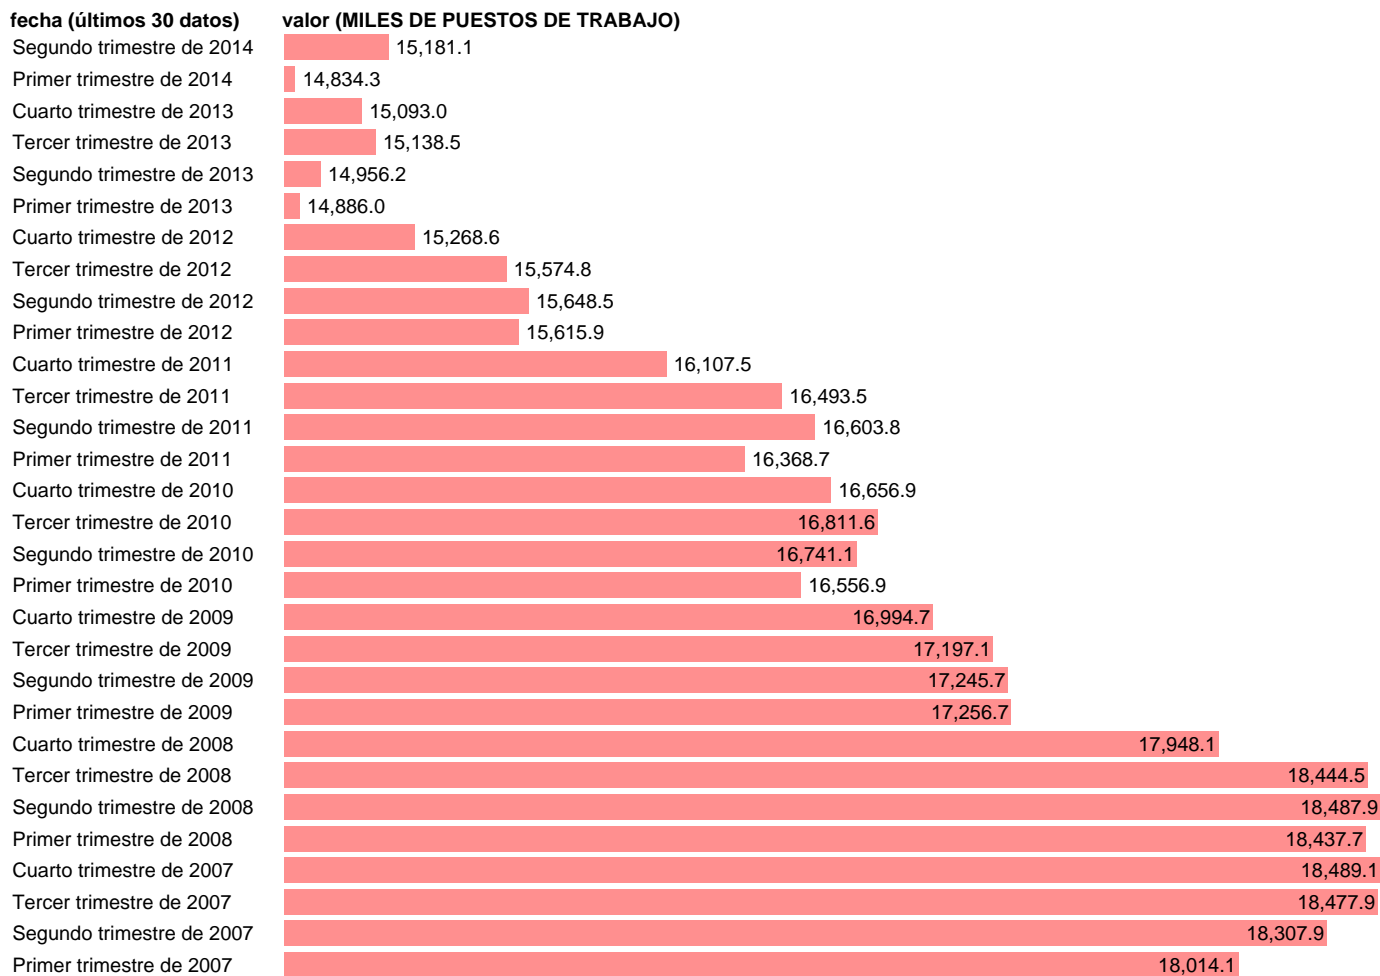

PUESTOS DE TRABAJO. ASALARIADOS. NO AGRARIO

Estadística: [PUESTOS DE TRABAJO. ASALARIADOS. NO AGRARIO](#)

Enlace permanente (Permalink): <https://tematicas.org/M1/90hc8450t/>

Notas: **ACTUALIZA: ÁREA MERCADO LABORAL**

Fuente: **INE (CN 2008)**.

Frecuencia: **Trimestral**.

Unidades: **MILES DE PUESTOS DE TRABAJO**.

Datos disponibles desde **Primer trimestre de 1995** hasta **Segundo trimestre de 2014**.

Valor más alto alcanzado en Cuarto trimestre de 2007: **18489.1**.

Valor más bajo alcanzado en Primer trimestre de 1995: **10918.3**.

[Pulse aquí](#) para acceder a los datos completos actualizados y a la representación gráfica estadística.