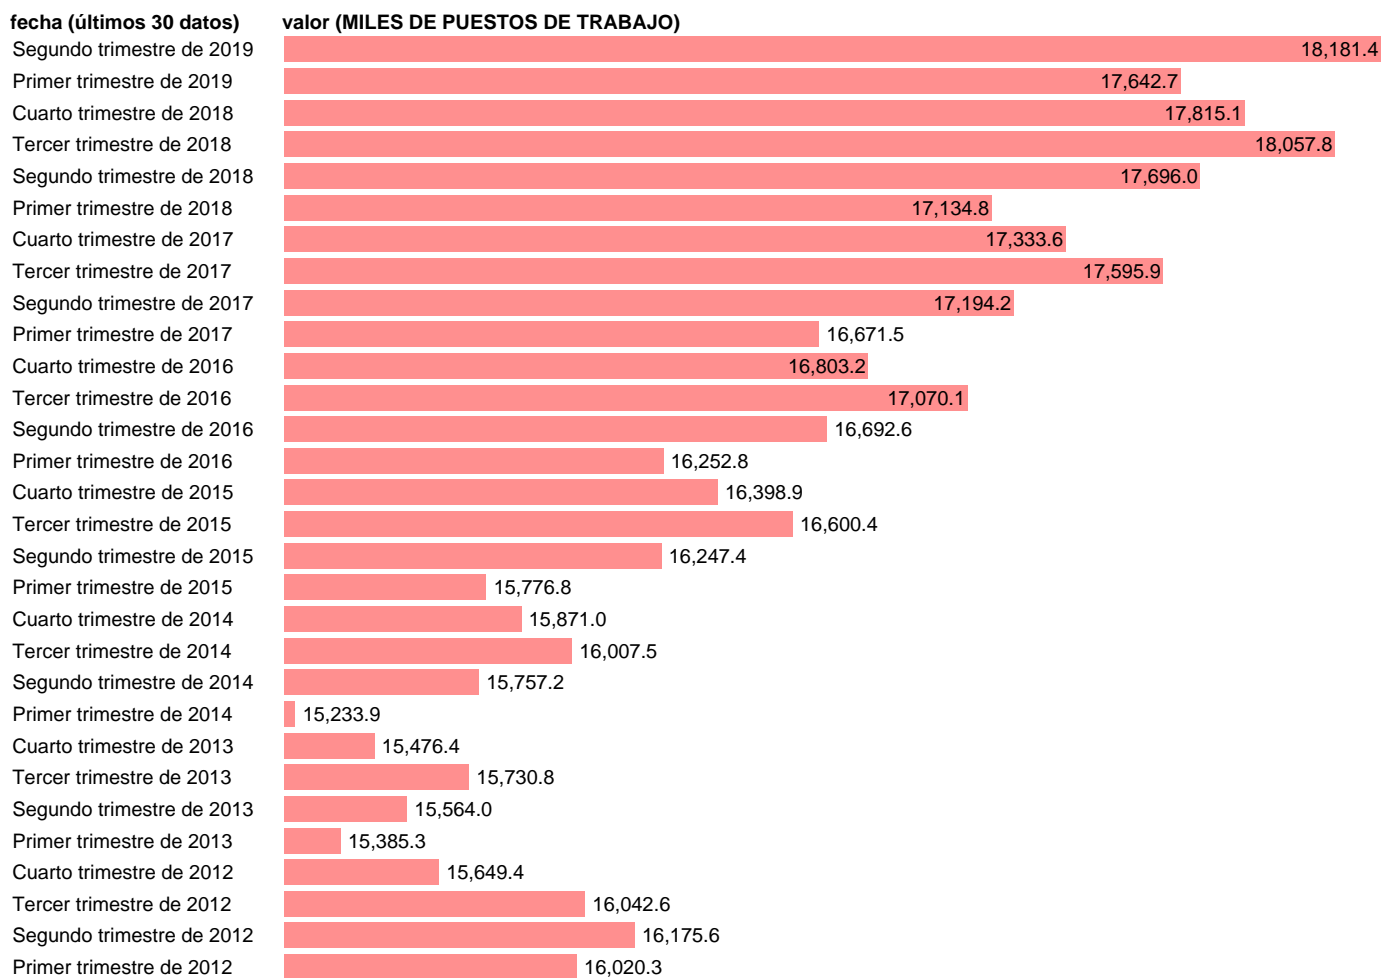

PUESTOS DE TRABAJO. ASALARIADOS. NO AGRARIO

Estadística: [PUESTOS DE TRABAJO. ASALARIADOS. NO AGRARIO](#)

Enlace permanente (Permalink): <https://tematicas.org/M1/9ajc8450t/>

Notas: **ACTUALIZA: ÁREA MERCADO LABORAL**

Fuente: **INE (CNTR BASE 2010).**

Frecuencia: **Trimestral.**

Unidades: **MILES DE PUESTOS DE TRABAJO.**

Datos disponibles desde **Primer trimestre de 1995** hasta **Segundo trimestre de 2019**.

Valor más alto alcanzado en Segundo trimestre de 2008: **18961.6**.

Valor más bajo alcanzado en Primer trimestre de 1995: **10985.6**.

[Pulse aquí](#) para acceder a los datos completos actualizados y a la representación gráfica estadística.