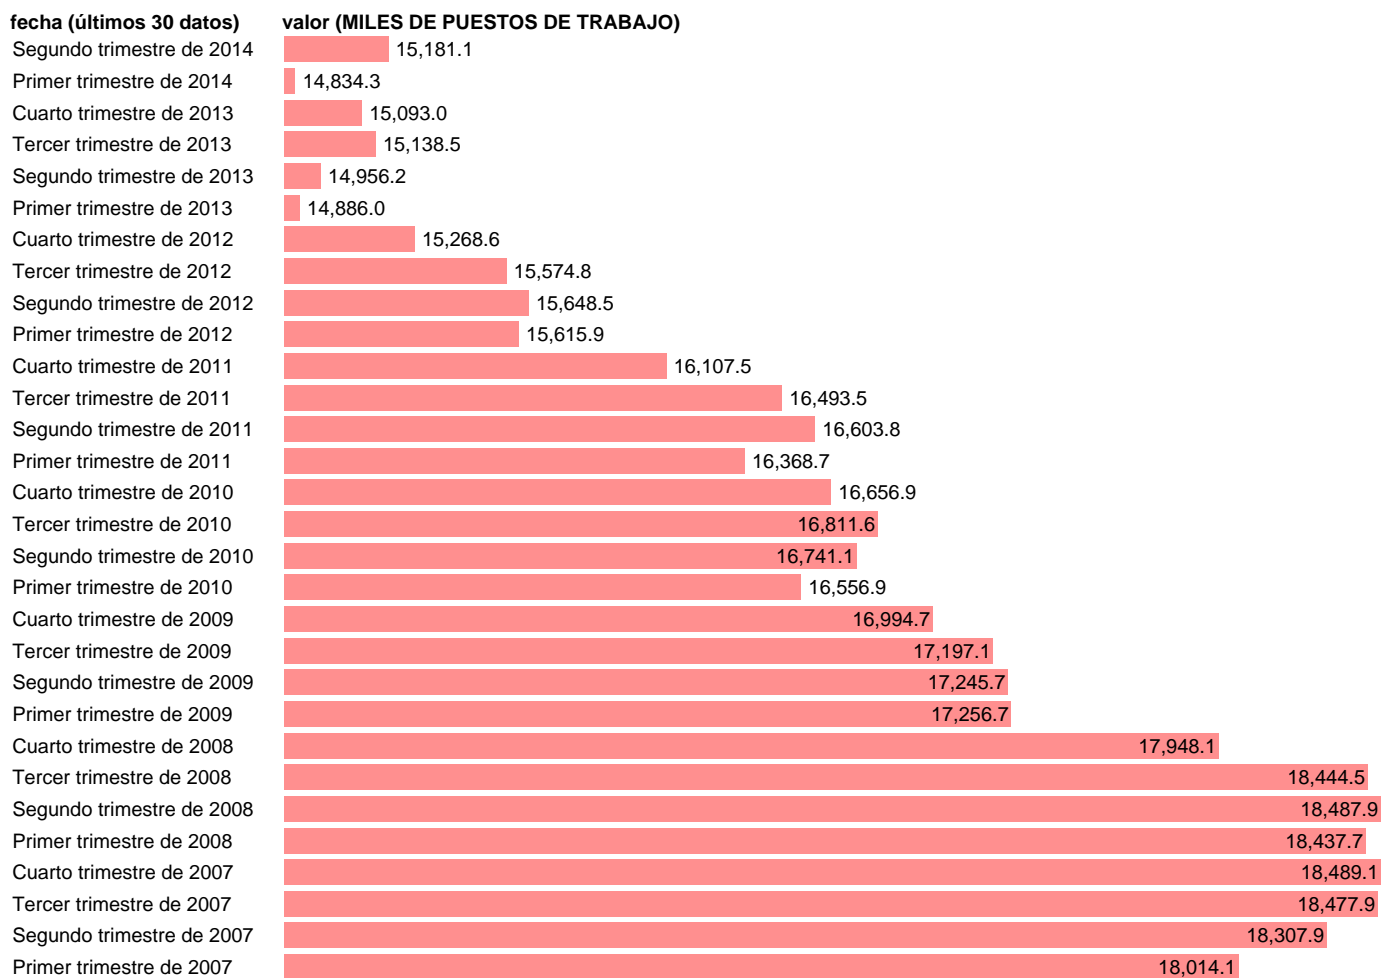

PUESTOS DE TRABAJO. ASALARIADOS. NO AGRARIO

Estadística: [PUESTOS DE TRABAJO. ASALARIADOS. NO AGRARIO](#)

Enlace permanente (Permalink): <https://tematicas.org/M1/9ahc8450/>

Notas: **ACTUALIZA: ÁREA MERCADO LABORAL**

Fuente: **INE (CN 2008).**

Frecuencia: **Trimestral.**

Unidades: **MILES DE PUESTOS DE TRABAJO.**

Datos disponibles desde **Primer trimestre de 1995** hasta **Segundo trimestre de 2014.**

Valor más alto alcanzado en Cuarto trimestre de 2007: **18489.1.**

Valor más bajo alcanzado en Primer trimestre de 1995: **10918.3.**

[Pulse aquí](#) para acceder a los datos completos actualizados y a la representación gráfica estadística.