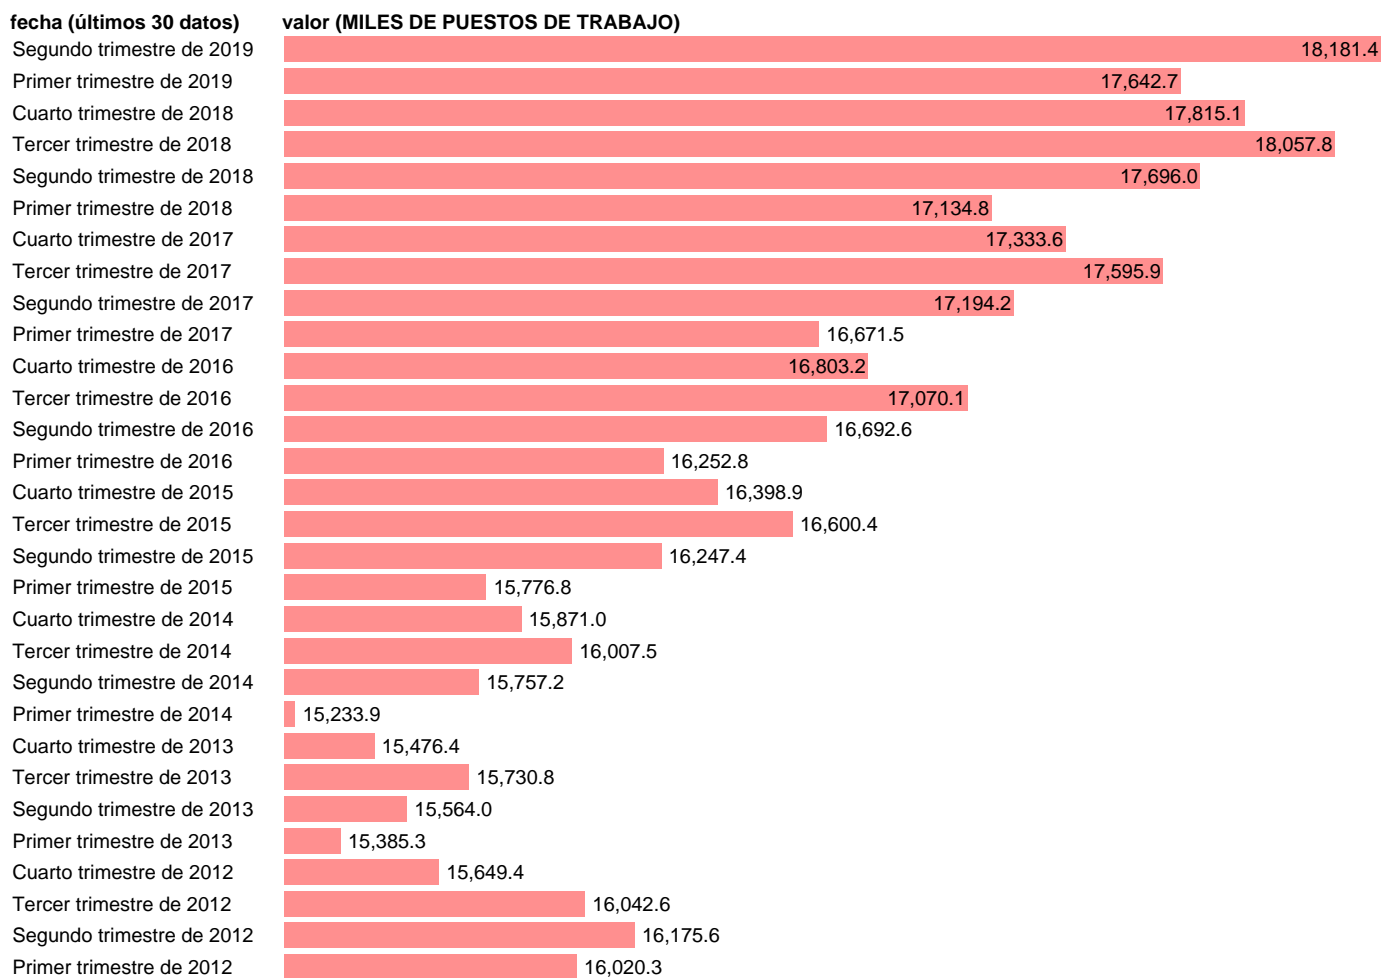

PUESTOS DE TRABAJO. ASALARIADOS. NO AGRARIO

Estadística: [PUESTOS DE TRABAJO. ASALARIADOS. NO AGRARIO](#)

Enlace permanente (Permalink): <https://tematicas.org/M1/90jc8450t/>

Notas: **ACTUALIZA: ÁREA MERCADO LABORAL**

Fuente: **INE (CNTR BASE 2010).**

Frecuencia: **Trimestral.**

Unidades: **MILES DE PUESTOS DE TRABAJO.**

Datos disponibles desde **Primer trimestre de 1995** hasta **Segundo trimestre de 2019**.

Valor más alto alcanzado en Segundo trimestre de 2008: **18961.6**.

Valor más bajo alcanzado en Primer trimestre de 1995: **10985.6**.

[Pulse aquí](#) para acceder a los datos completos actualizados y a la representación gráfica estadística.