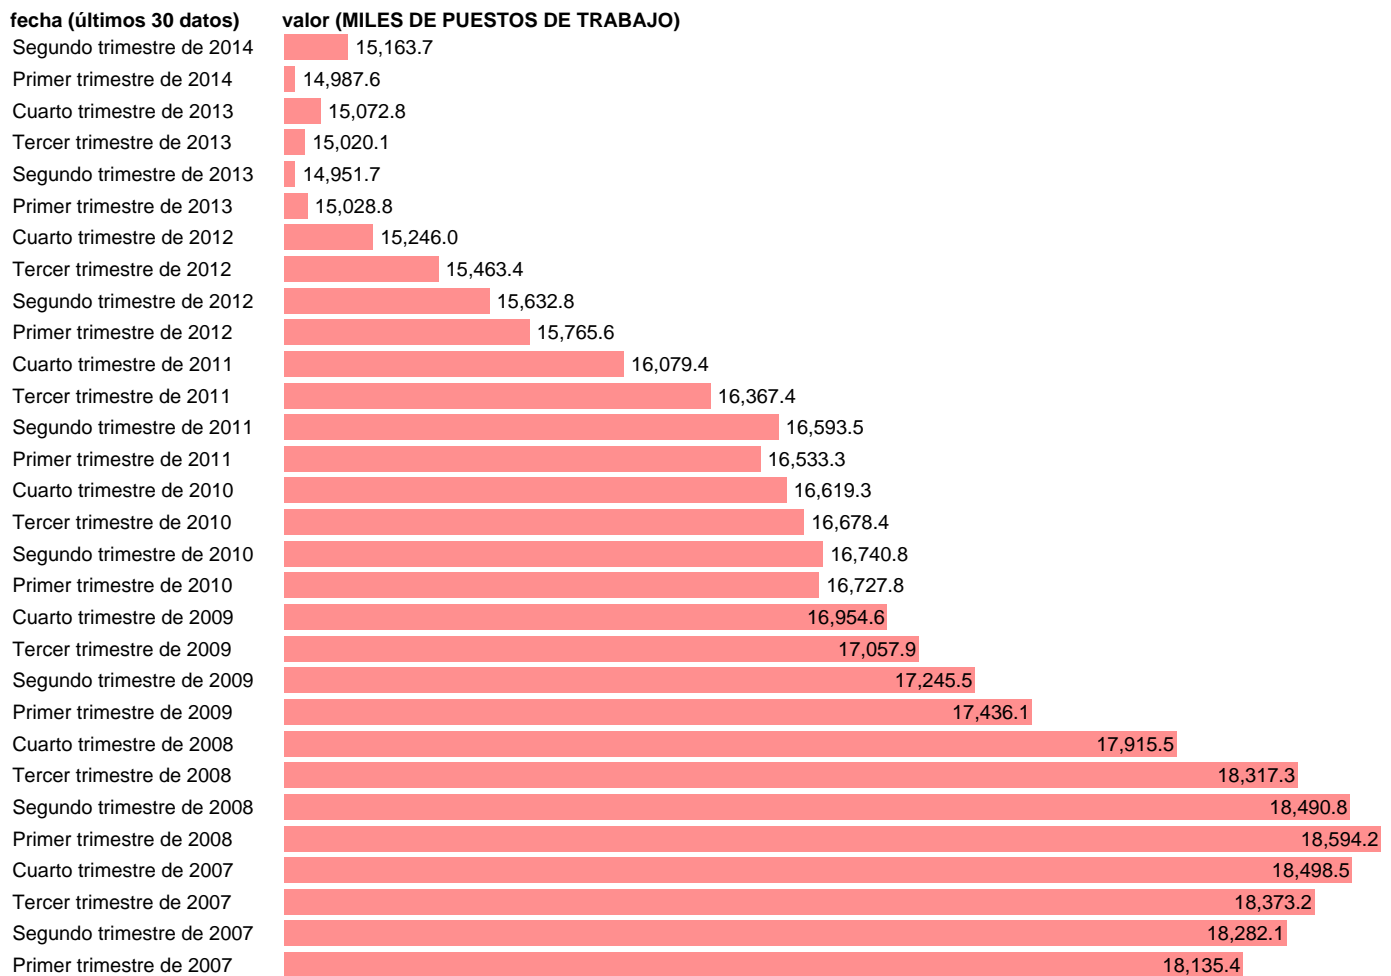

## PUESTOS DE TRABAJO. ASALARIADOS. NO AGRARIO (CVEC)

Estadística: [PUESTOS DE TRABAJO. ASALARIADOS. NO AGRARIO \(CVEC\)](#)

Enlace permanente (Permalink): <https://tematicas.org/M1/90hc8450d/>

Notas: CVEC DE EFECTOS ESTACIONALES Y CALENDARIO ACTUALIZA: ÁREA MERCADO LABORAL

Fuente: INE (CN 2008).

Frecuencia: Trimestral.

Unidades: MILES DE PUESTOS DE TRABAJO.

Datos disponibles desde **Primer trimestre de 1995** hasta **Segundo trimestre de 2014**.

Valor más alto alcanzado en Primer trimestre de 2008: **18594.2**.

Valor más bajo alcanzado en Primer trimestre de 1995: **10970.9**.

[Pulse aquí](#) para acceder a los datos completos actualizados y a la representación gráfica estadística.