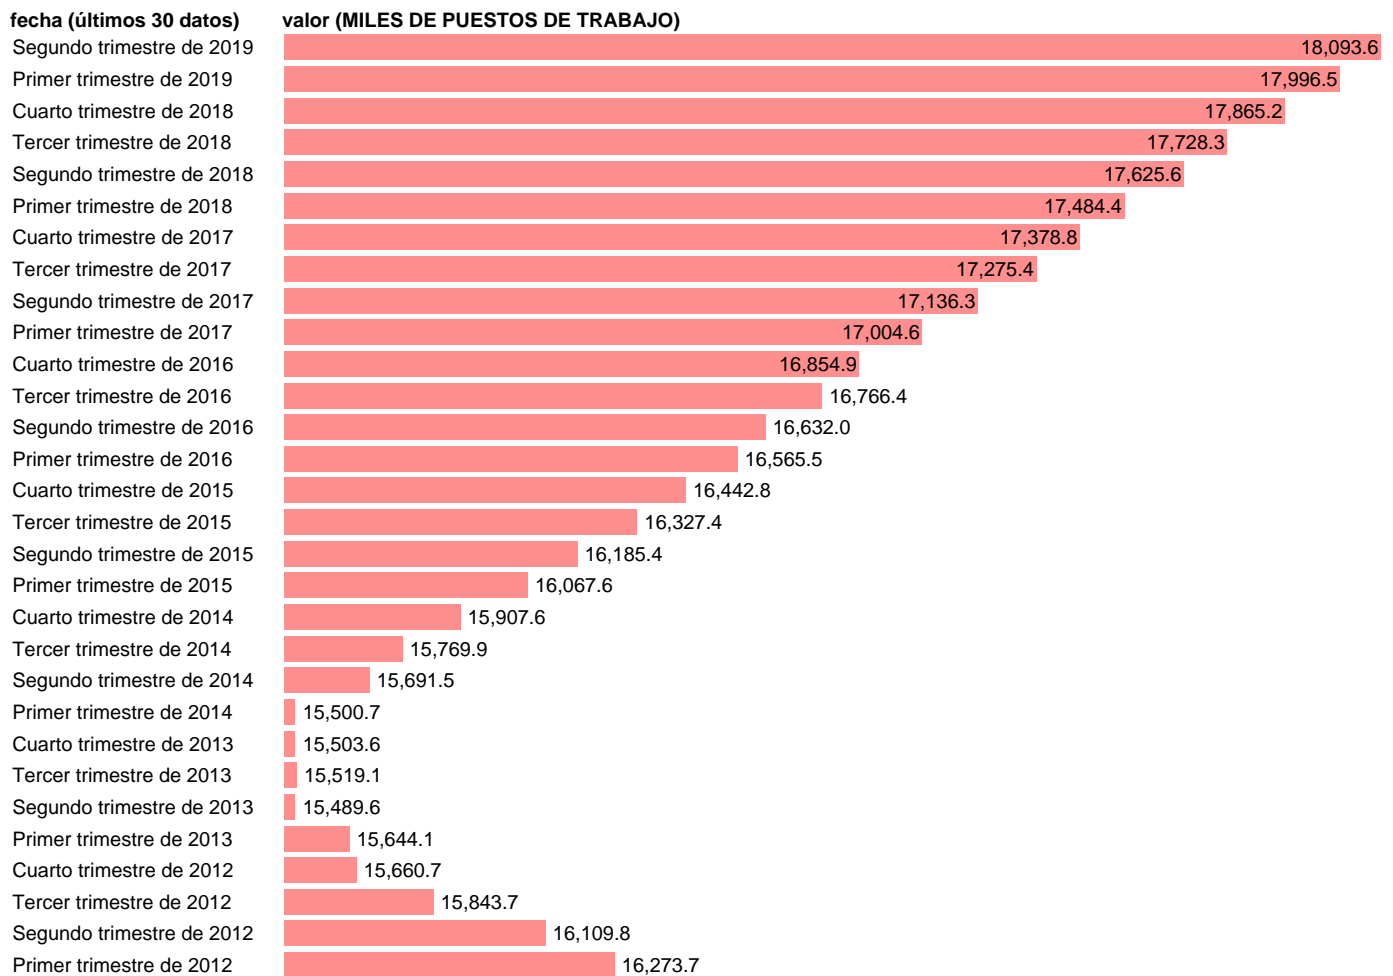

PUESTOS DE TRABAJO. ASALARIADOS. NO AGRARIO (CVEC)

Estadística: [PUESTOS DE TRABAJO. ASALARIADOS. NO AGRARIO \(CVEC\)](#)

Enlace permanente (Permalink): <https://tematicas.org/M1/9ajc8450d/>

Notas: **CVEC DE EFECTOS ESTACIONALES Y CALENDARIO ACTUALIZA: ÁREA MERCADO LABORAL**

Fuente: **INE (CNTR BASE 2010).**

Frecuencia: **Trimestral.**

Unidades: **MILES DE PUESTOS DE TRABAJO.**

Datos disponibles desde **Primer trimestre de 1995** hasta **Segundo trimestre de 2019.**

Valor más alto alcanzado en Primer trimestre de 2008: **19102.2.**

Valor más bajo alcanzado en Primer trimestre de 1995: **11025.1.**

[Pulse aquí](#) para acceder a los datos completos actualizados y a la representación gráfica estadística.