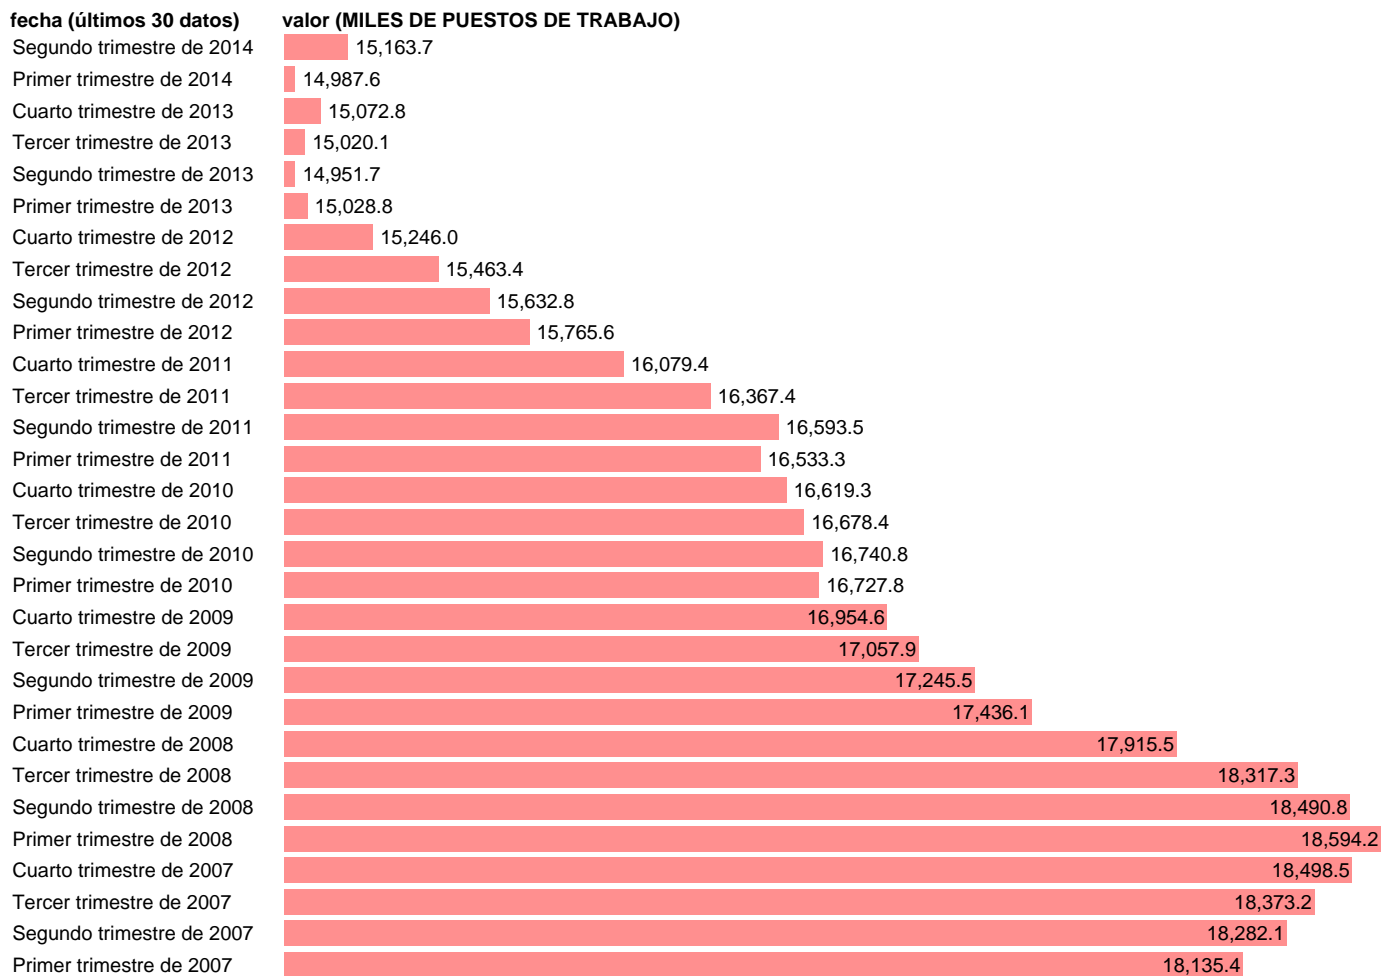

PUESTOS DE TRABAJO. ASALARIADOS. NO AGRARIO (CVEC)

Estadística: [PUESTOS DE TRABAJO. ASALARIADOS. NO AGRARIO \(CVEC\)](#)

Enlace permanente (Permalink): <https://tematicas.org/M1/9ahc8450d/>

Notas: CVEC DE EFECTOS ESTACIONALES Y CALENDARIO ACTUALIZA: ÁREA MERCADO LABORAL

Fuente: INE (CN 2008).

Frecuencia: Trimestral.

Unidades: MILES DE PUESTOS DE TRABAJO.

Datos disponibles desde **Primer trimestre de 1995** hasta **Segundo trimestre de 2014**.

Valor más alto alcanzado en Primer trimestre de 2008: **18594.2**.

Valor más bajo alcanzado en Primer trimestre de 1995: **10970.9**.

[Pulse aquí](#) para acceder a los datos completos actualizados y a la representación gráfica estadística.