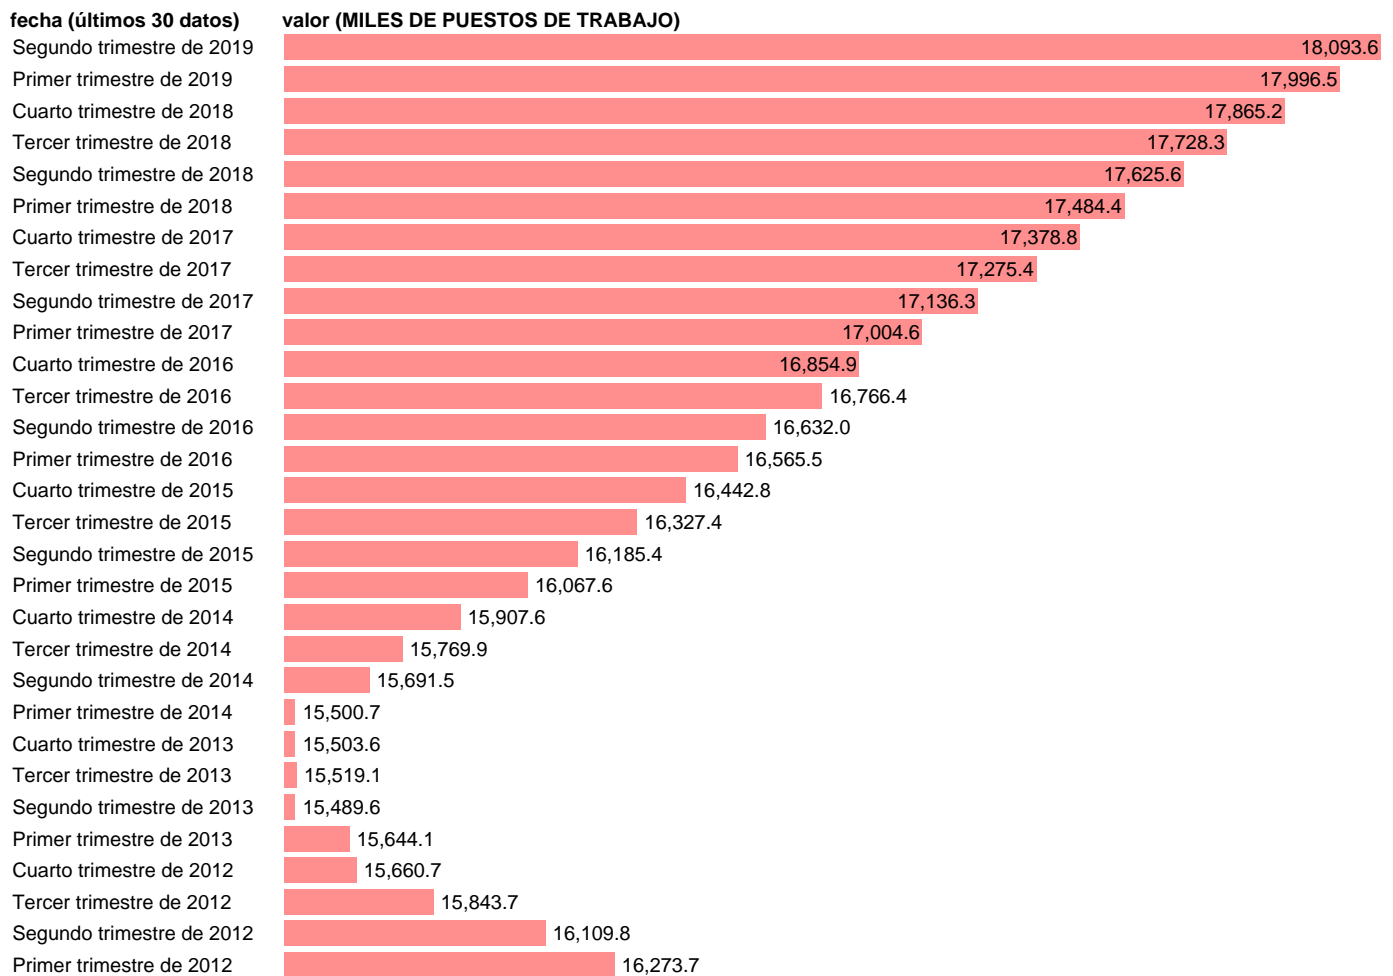

## PUESTOS DE TRABAJO. ASALARIADOS. NO AGRARIO (CVEC)

Estadística: [PUESTOS DE TRABAJO. ASALARIADOS. NO AGRARIO \(CVEC\)](#)

Enlace permanente (Permalink): <https://tematicas.org/M1/90jc8450d/>

Notas: CVEC DE EFECTOS ESTACIONALES Y CALENDARIO ACTUALIZA: ÁREA MERCADO LABORAL

Fuente: INE (CNTR BASE 2010).

Frecuencia: Trimestral.

Unidades: MILES DE PUESTOS DE TRABAJO.

Datos disponibles desde **Primer trimestre de 1995** hasta **Segundo trimestre de 2019**.

Valor más alto alcanzado en Primer trimestre de 2008: **19102.2**.

Valor más bajo alcanzado en Primer trimestre de 1995: **11025.1**.

[Pulse aquí](#) para acceder a los datos completos actualizados y a la representación gráfica estadística.