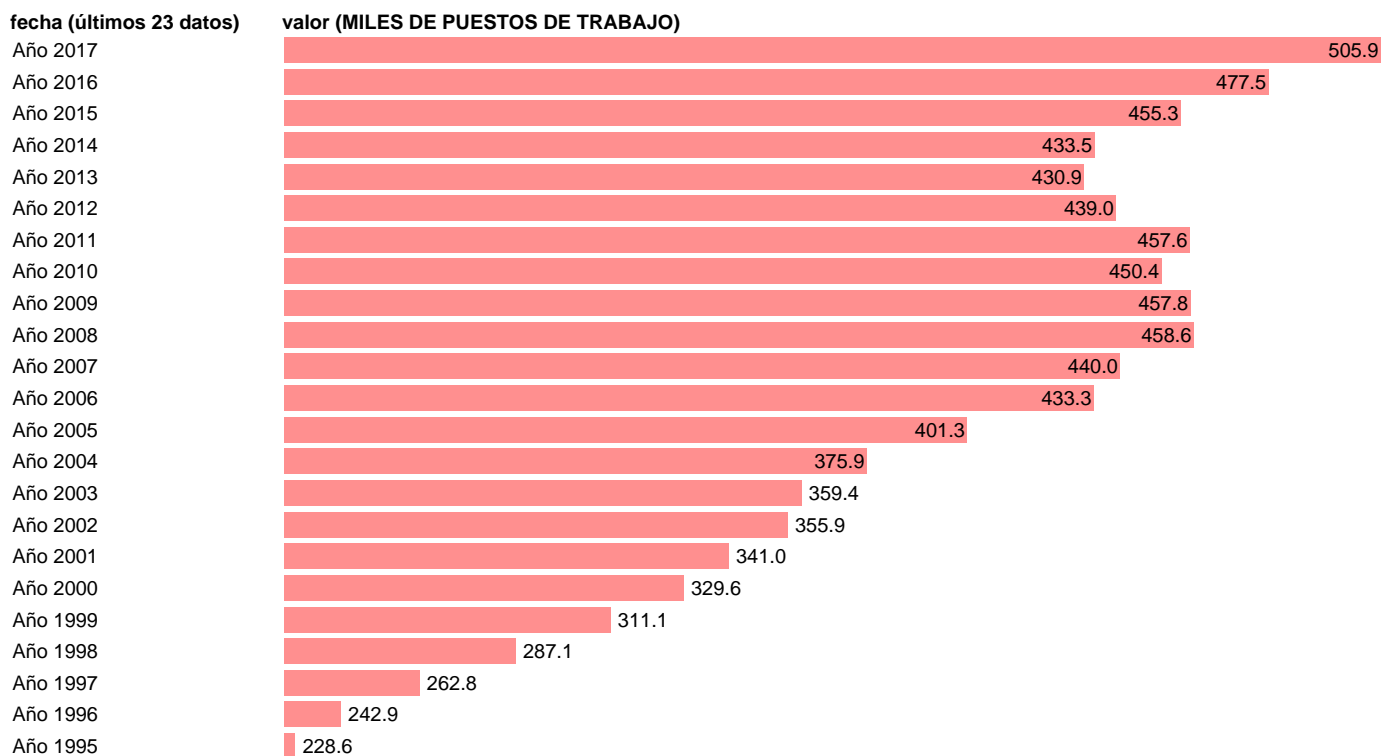

PUESTOS DE TRABAJO ASALARIADOS. INFORMACION Y COMUNICACION. PRECIOS CORRIENTES.B

Estadística: [PUESTOS DE TRABAJO ASALARIADOS. INFORMACION Y COMUNICACION. PRECIOS CORRIENTES.B](#)

Enlace permanente (Permalink): <https://tematicas.org/M1/928442/>

Notas: **ACTUALIZA: ÁREA MERCADO LABORAL**

Fuente: **INE (CN 2010).**

Frecuencia: **Anual.**

Unidades: **MILES DE PUESTOS DE TRABAJO.**

Datos disponibles desde **Año 1995** hasta **Año 2017**.

Valor más alto alcanzado en Año 2017: **505.9**.

Valor más bajo alcanzado en Año 1995: **228.6**.

[Pulse aquí](#) para acceder a los datos completos actualizados y a la representación gráfica estadística.