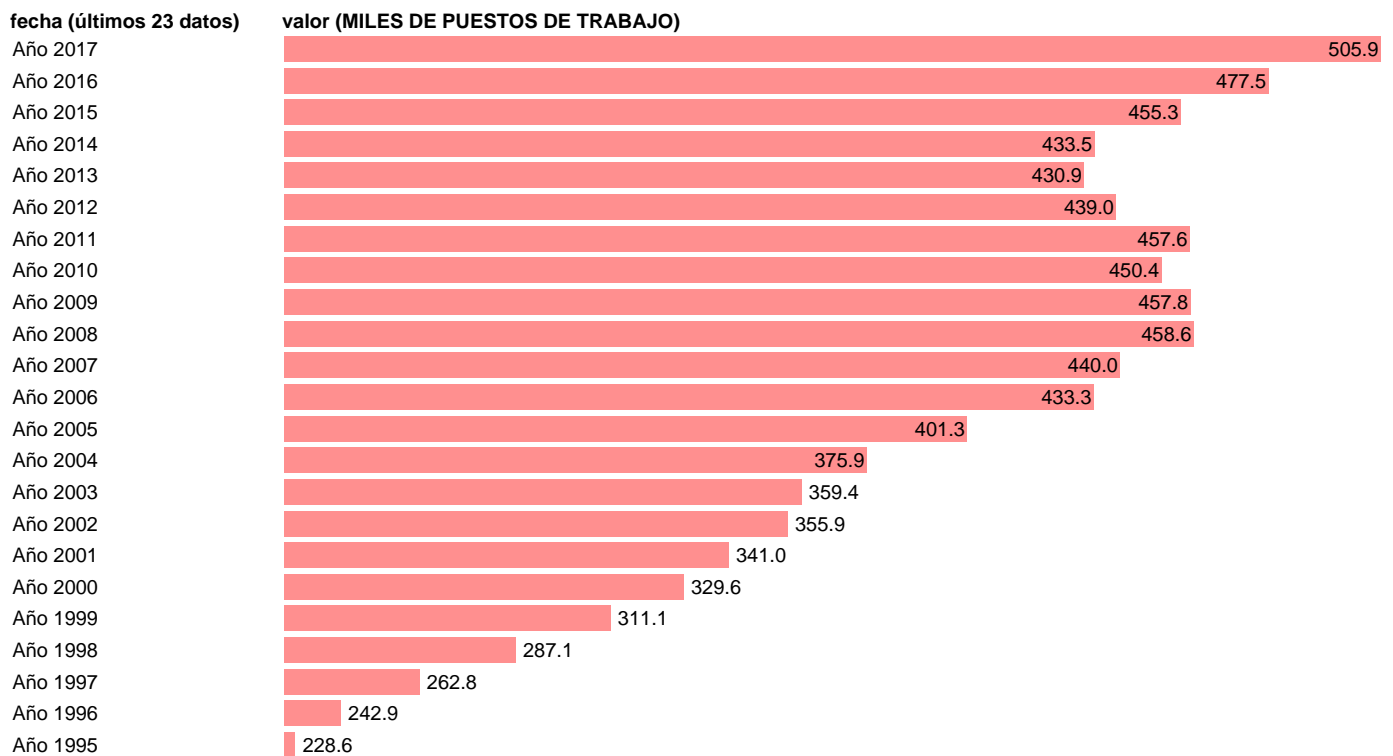

## PUESTOS DE TRABAJO ASALARIADOS. INFORMACION Y COMUNICACION. PRECIOS CORRIENTES.B

Estadística: [PUESTOS DE TRABAJO ASALARIADOS. INFORMACION Y COMUNICACION. PRECIOS CORRIENTES.B](#)

Enlace permanente (Permalink): <https://tematicas.org/M1/9c8442/>

Notas: **ACTUALIZA: ÁREA MERCADO LABORAL**

Fuente: **INE (CN 2010).**

Frecuencia: **Anual.**

Unidades: **MILES DE PUESTOS DE TRABAJO.**

Datos disponibles desde **Año 1995** hasta **Año 2017**.

Valor más alto alcanzado en Año 2017: **505.9**.

Valor más bajo alcanzado en Año 1995: **228.6**.

[Pulse aquí](#) para acceder a los datos completos actualizados y a la representación gráfica estadística.