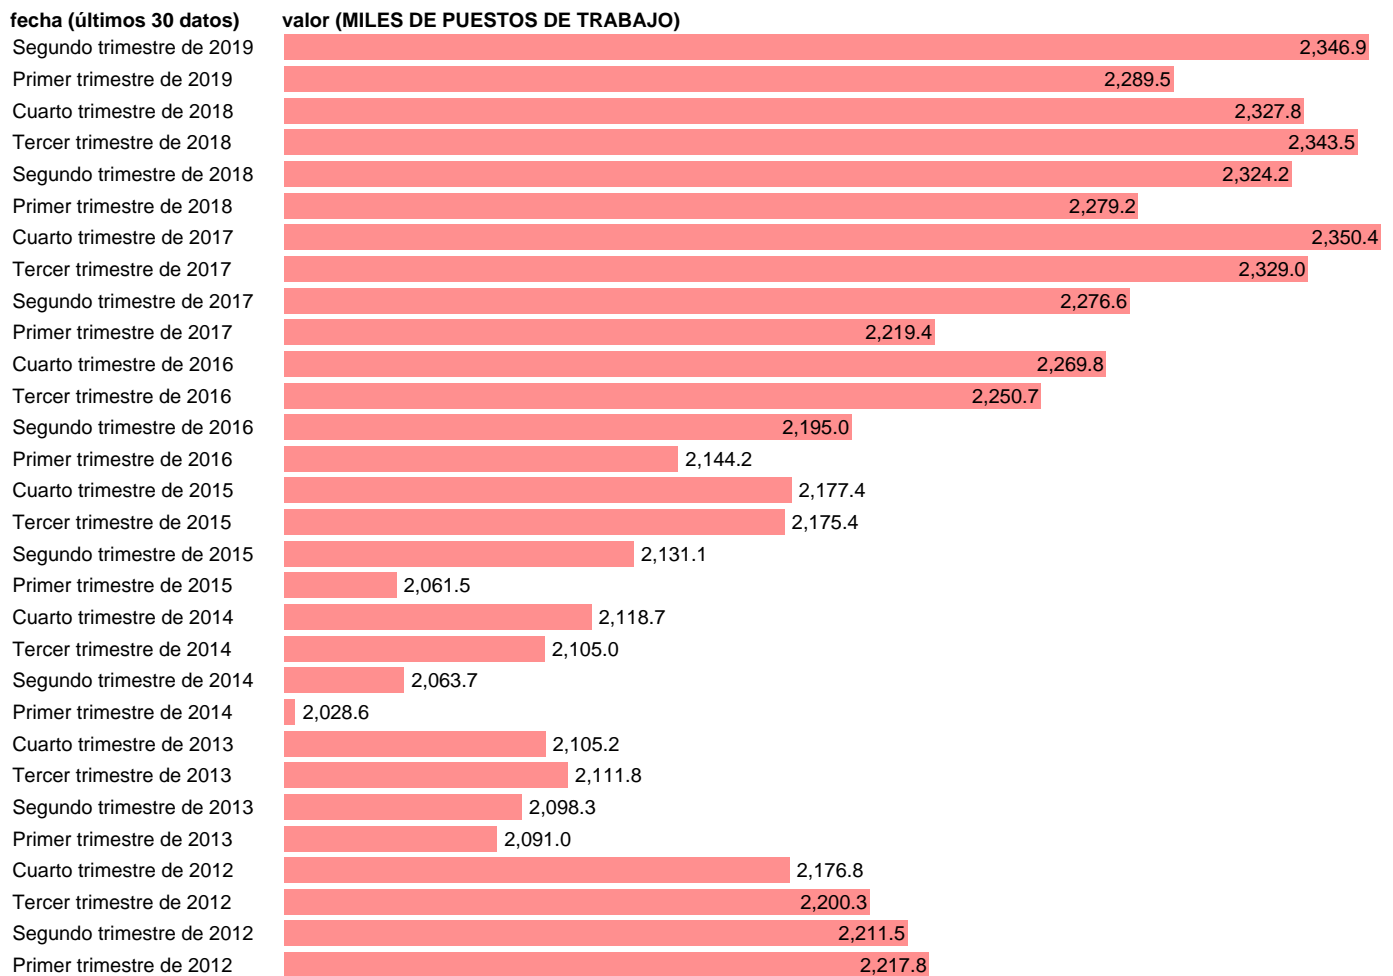

PUESTOS DE TRABAJO. ASALARIADOS. INDUSTRIA TOTAL

Estadística: [PUESTOS DE TRABAJO. ASALARIADOS. INDUSTRIA TOTAL](#)

Enlace permanente (Permalink): <https://tematicas.org/M1/9ajc8420t/>

Notas: **ACTUALIZA: ÁREA MERCADO LABORAL**

Fuente: **INE (CNTR BASE 2010).**

Frecuencia: **Trimestral.**

Unidades: **MILES DE PUESTOS DE TRABAJO.**

Datos disponibles desde **Primer trimestre de 1995** hasta **Segundo trimestre de 2019.**

Valor más alto alcanzado en Segundo trimestre de 2005: **2968.**

Valor más bajo alcanzado en Primer trimestre de 2014: **2028.6.**

[Pulse aquí](#) para acceder a los datos completos actualizados y a la representación gráfica estadística.