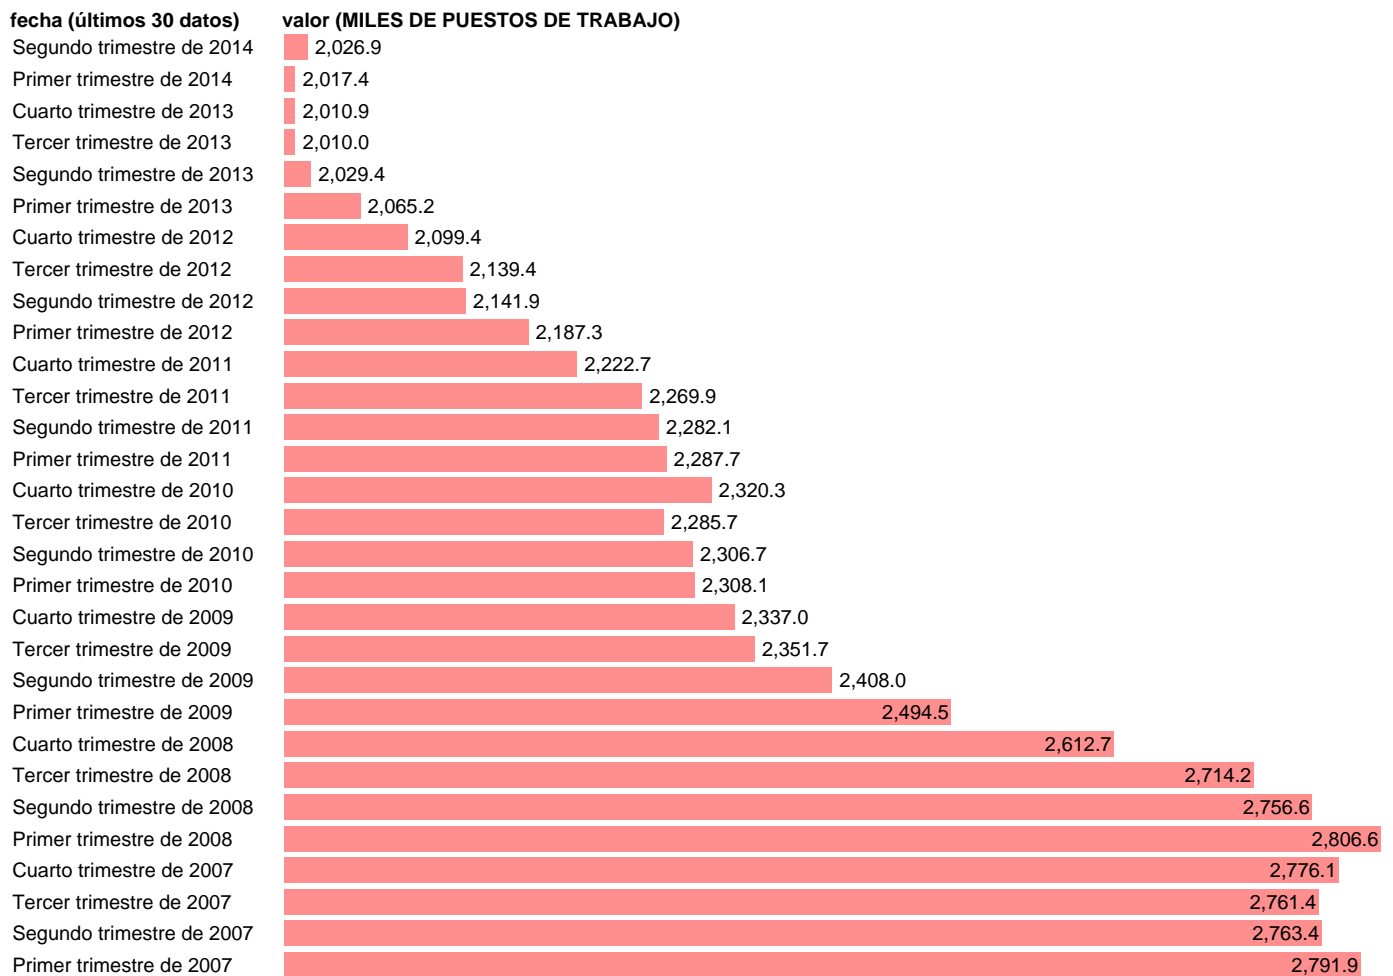

PUESTOS DE TRABAJO. ASALARIADOS. INDUSTRIA TOTAL

Estadística: [PUESTOS DE TRABAJO. ASALARIADOS. INDUSTRIA TOTAL](#)

Enlace permanente (Permalink): <https://tematicas.org/M1/9ahc8420t/>

Notas: **ACTUALIZA: ÁREA MERCADO LABORAL**

Fuente: **INE (CN 2008).**

Frecuencia: **Trimestral.**

Unidades: **MILES DE PUESTOS DE TRABAJO.**

Datos disponibles desde **Primer trimestre de 1995** hasta **Segundo trimestre de 2014.**

Valor más alto alcanzado en Cuarto trimestre de 2000: **2932.9.**

Valor más bajo alcanzado en Tercer trimestre de 2013: **2010.**

[Pulse aquí](#) para acceder a los datos completos actualizados y a la representación gráfica estadística.