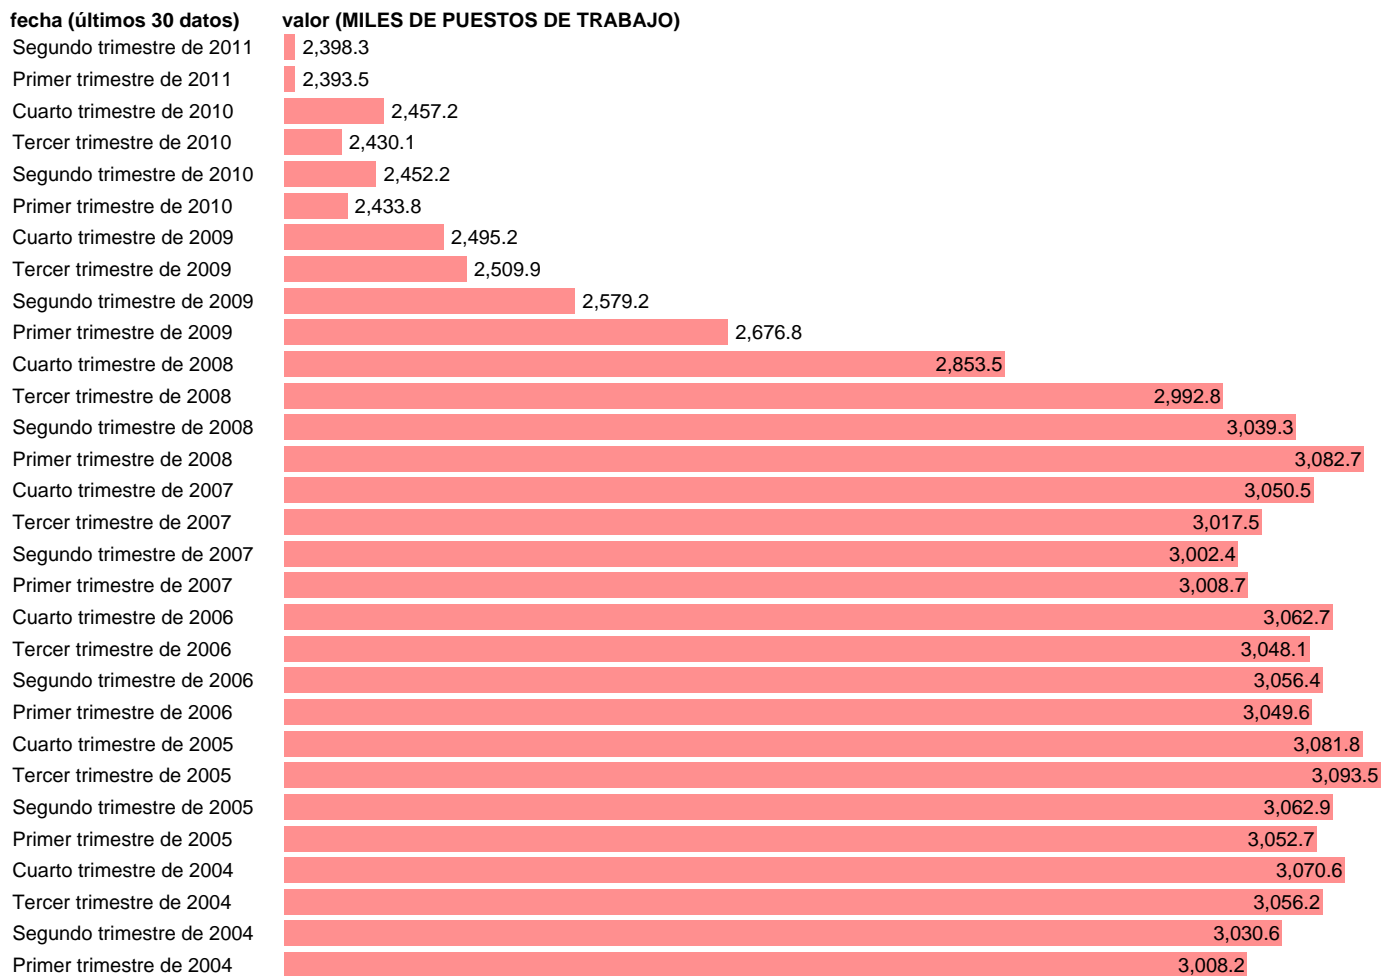

PUESTOS DE TRABAJO. ASALARIADOS. INDUSTRIA TOTAL

Estadística: [PUESTOS DE TRABAJO. ASALARIADOS. INDUSTRIA TOTAL](#)

Enlace permanente (Permalink): <https://tematicas.org/M1/9agc8420t/>

Notas: **ACTUALIZA: ÁREA MERCADO LABORAL**

Fuente: **INE (CN 2000).**

Frecuencia: **Trimestral.**

Unidades: **MILES DE PUESTOS DE TRABAJO.**

Datos disponibles desde **Primer trimestre de 1995** hasta **Segundo trimestre de 2011.**

Valor más alto alcanzado en Tercer trimestre de 2005: **3093.5.**

Valor más bajo alcanzado en Primer trimestre de 1995: **2384.**

[Pulse aquí](#) para acceder a los datos completos actualizados y a la representación gráfica estadística.