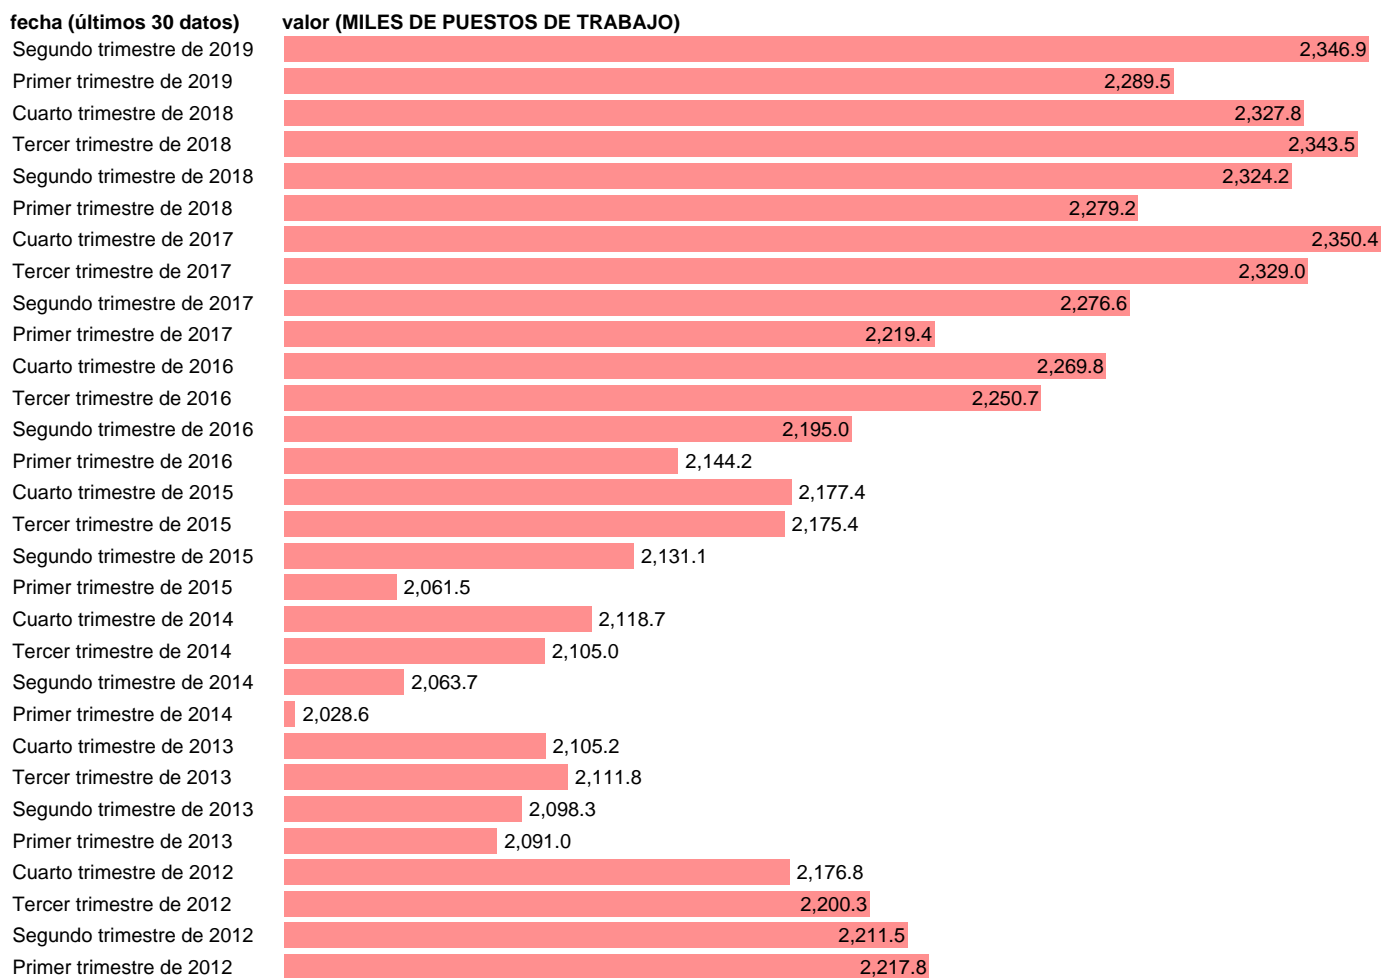

## PUESTOS DE TRABAJO. ASALARIADOS. INDUSTRIA TOTAL

Estadística: [PUESTOS DE TRABAJO. ASALARIADOS. INDUSTRIA TOTAL](#)

Enlace permanente (Permalink): <https://tematicas.org/M1/90jc8420t/>

Notas: **ACTUALIZA: ÁREA MERCADO LABORAL**

Fuente: **INE (CNTR BASE 2010).**

Frecuencia: **Trimestral.**

Unidades: **MILES DE PUESTOS DE TRABAJO.**

Datos disponibles desde **Primer trimestre de 1995** hasta **Segundo trimestre de 2019.**

Valor más alto alcanzado en Segundo trimestre de 2005: **2968.**

Valor más bajo alcanzado en Primer trimestre de 2014: **2028.6.**

[Pulse aquí](#) para acceder a los datos completos actualizados y a la representación gráfica estadística.