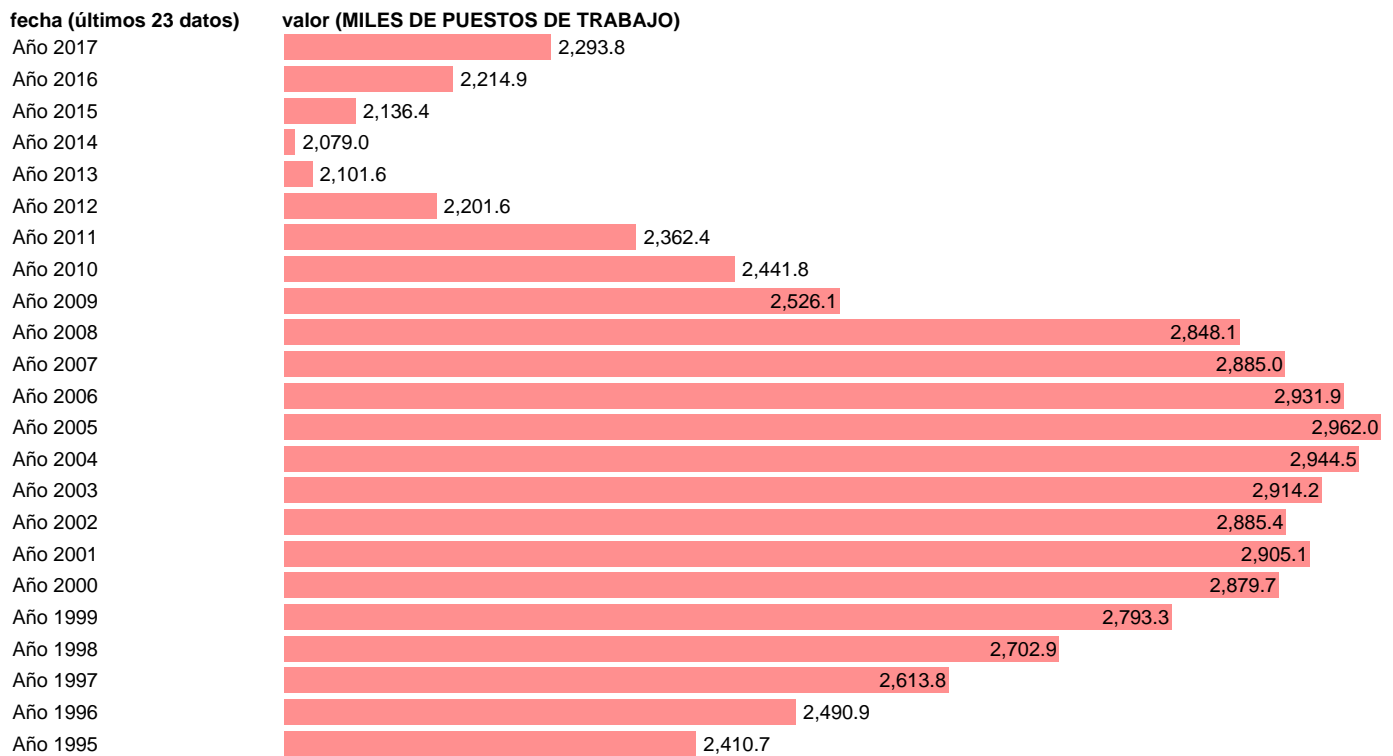

## PUESTOS DE TRABAJO. ASALARIADOS. INDUSTRIA TOTAL

Estadística: [PUESTOS DE TRABAJO. ASALARIADOS. INDUSTRIA TOTAL](#)

Enlace permanente (Permalink): <https://tematicas.org/M1/928420/>

Notas: **ACTUALIZA: ÁREA MERCADO LABORAL**

Fuente: **INE (CN 2010)**.

Frecuencia: **Anual**.

Unidades: **MILES DE PUESTOS DE TRABAJO**.

Datos disponibles desde **Año 1995** hasta **Año 2017**.

Valor más alto alcanzado en Año 2005: **2962**.

Valor más bajo alcanzado en Año 2014: **2079**.

[Pulse aquí](#) para acceder a los datos completos actualizados y a la representación gráfica estadística.