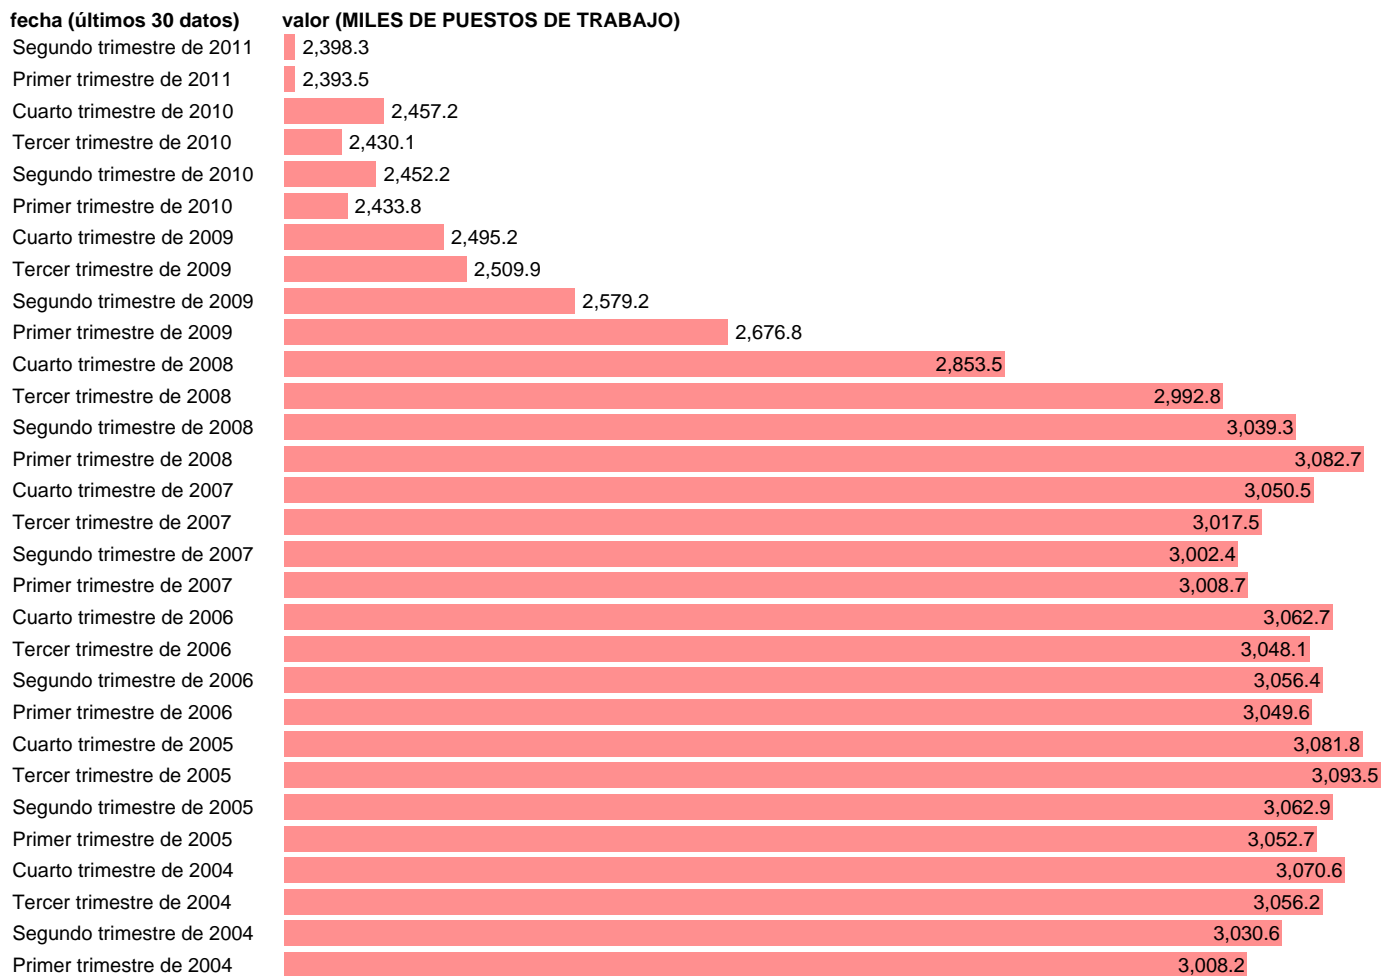

PUESTOS DE TRABAJO. ASALARIADOS. INDUSTRIA TOTAL

Estadística: [PUESTOS DE TRABAJO. ASALARIADOS. INDUSTRIA TOTAL](#)

Enlace permanente (Permalink): <https://tematicas.org/M1/90gc8420t/>

Notas: **ACTUALIZA: ÁREA MERCADO LABORAL**

Fuente: **INE (CN 2000)**.

Frecuencia: **Trimestral**.

Unidades: **MILES DE PUESTOS DE TRABAJO**.

Datos disponibles desde **Primer trimestre de 1995** hasta **Segundo trimestre de 2011**.

Valor más alto alcanzado en Tercer trimestre de 2005: **3093.5**.

Valor más bajo alcanzado en Primer trimestre de 1995: **2384**.

[Pulse aquí](#) para acceder a los datos completos actualizados y a la representación gráfica estadística.