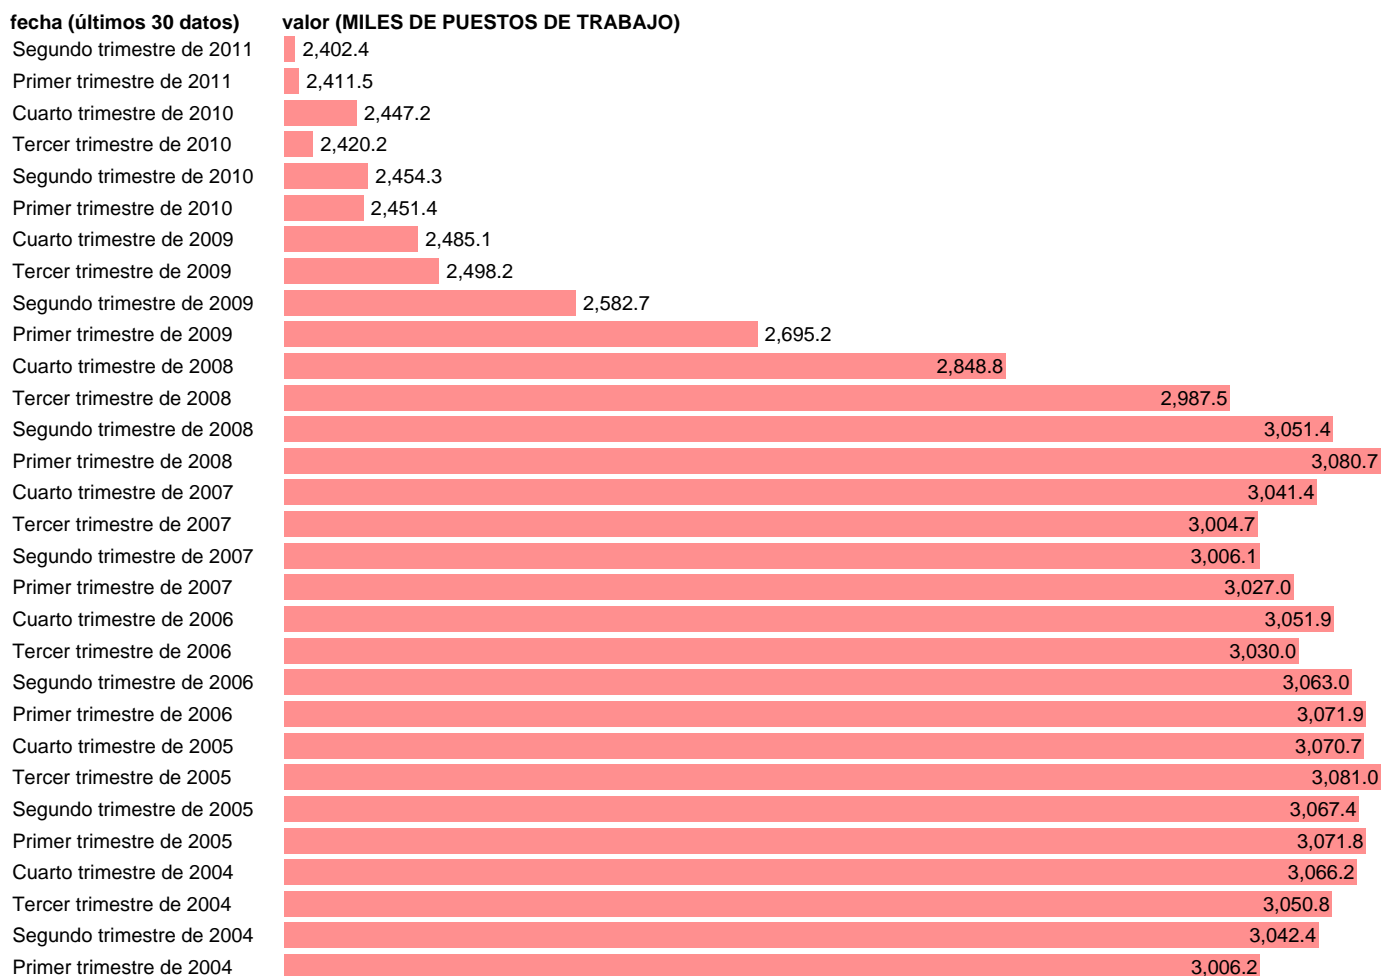

## PUESTOS DE TRABAJO. ASALARIADOS. INDUSTRIA TOTAL (DATOS CORREGIDOS)

Estadística: [PUESTOS DE TRABAJO. ASALARIADOS. INDUSTRIA TOTAL \(DATOS CORREGIDOS\)](#)

Enlace permanente (Permalink): <https://tematicas.org/M1/9agc8420d/>

Notas: **DATOS CORREGIDOS DE EFECTOS ESTACIONALES Y CALENDARIO ACTUALIZA: ÁREA MERCADO LABORAL**

Fuente: **INE (CN 2000).**

Frecuencia: **Trimestral.**

Unidades: **MILES DE PUESTOS DE TRABAJO.**

Datos disponibles desde **Primer trimestre de 1995** hasta **Segundo trimestre de 2011.**

Valor más alto alcanzado en Tercer trimestre de 2005: **3081.**

Valor más bajo alcanzado en Primer trimestre de 1995: **2397.2.**

[Pulse aquí](#) para acceder a los datos completos actualizados y a la representación gráfica estadística.