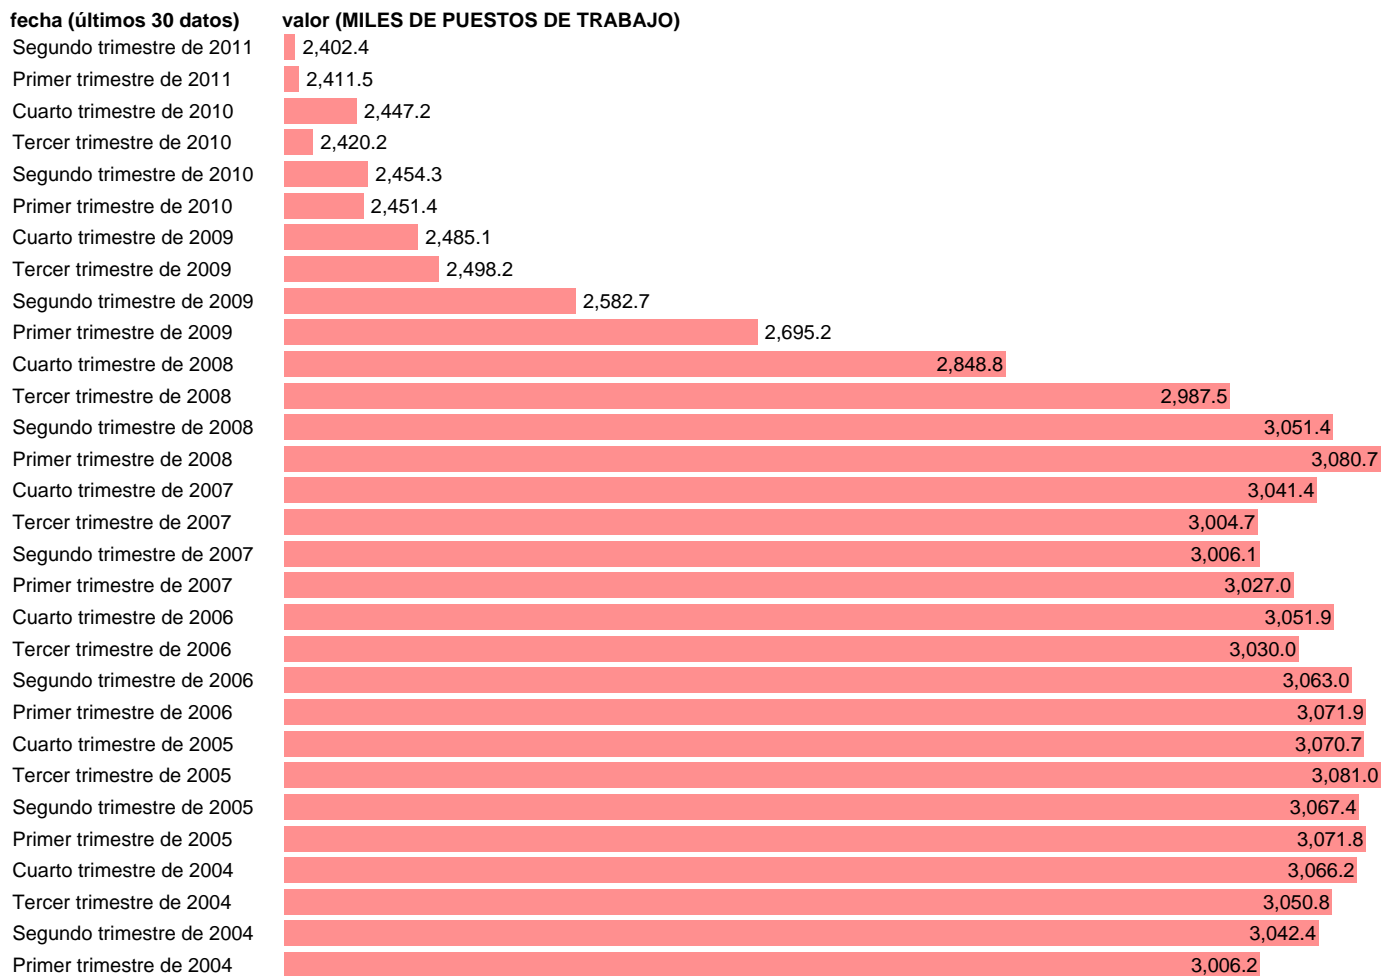

PUESTOS DE TRABAJO. ASALARIADOS. INDUSTRIA TOTAL (DATOS CORREGIDOS)

Estadística: [PUESTOS DE TRABAJO. ASALARIADOS. INDUSTRIA TOTAL \(DATOS CORREGIDOS\)](#)

Enlace permanente (Permalink): <https://tematicas.org/M1/90gc8420d/>

Notas: **DATOS CORREGIDOS DE EFECTOS ESTACIONALES Y CALENDARIO ACTUALIZA: ÁREA MERCADO LABORAL**

Fuente: **INE (CN 2000)**.

Frecuencia: **Trimestral**.

Unidades: **MILES DE PUESTOS DE TRABAJO**.

Datos disponibles desde **Primer trimestre de 1995** hasta **Segundo trimestre de 2011**.

Valor más alto alcanzado en Tercer trimestre de 2005: **3081**.

Valor más bajo alcanzado en Primer trimestre de 1995: **2397.2**.

[Pulse aquí](#) para acceder a los datos completos actualizados y a la representación gráfica estadística.