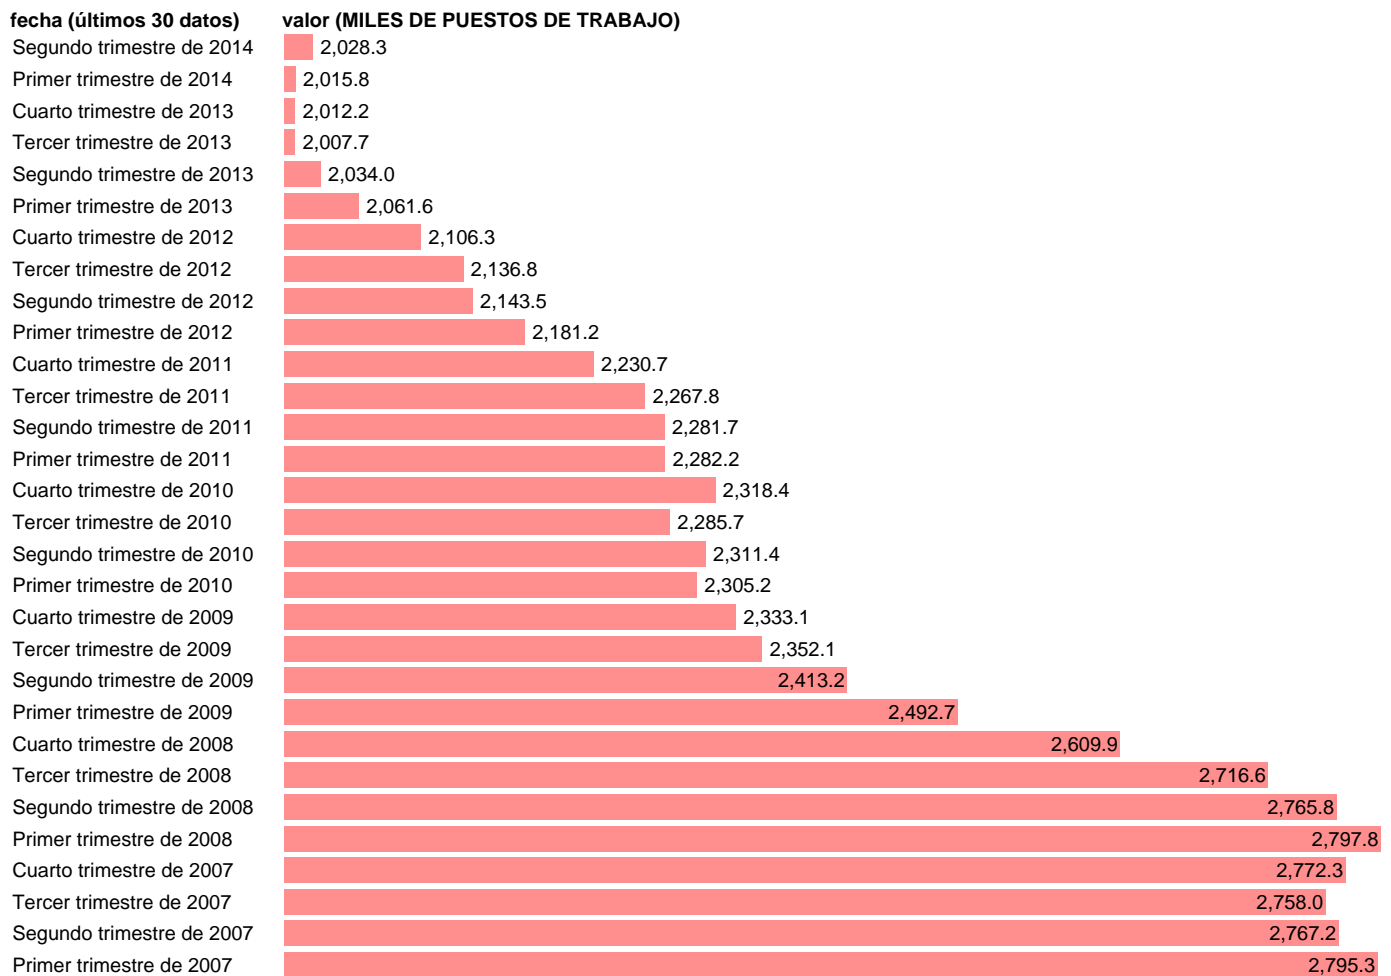

PUESTOS DE TRABAJO. ASALARIADOS. INDUSTRIA TOTAL (CVEC)

Estadística: [PUESTOS DE TRABAJO. ASALARIADOS. INDUSTRIA TOTAL \(CVEC\)](#)

Enlace permanente (Permalink): <https://tematicas.org/M1/90hc8420d/>

Notas: **CVEC DE EFECTOS ESTACIONALES Y CALENDARIO ACTUALIZA: ÁREA MERCADO LABORAL**

Fuente: **INE (CN 2008)**.

Frecuencia: **Trimestral**.

Unidades: **MILES DE PUESTOS DE TRABAJO**.

Datos disponibles desde **Primer trimestre de 1995** hasta **Segundo trimestre de 2014**.

Valor más alto alcanzado en Cuarto trimestre de 2000: **2935.7**.

Valor más bajo alcanzado en Tercer trimestre de 2013: **2007.7**.

[Pulse aquí](#) para acceder a los datos completos actualizados y a la representación gráfica estadística.