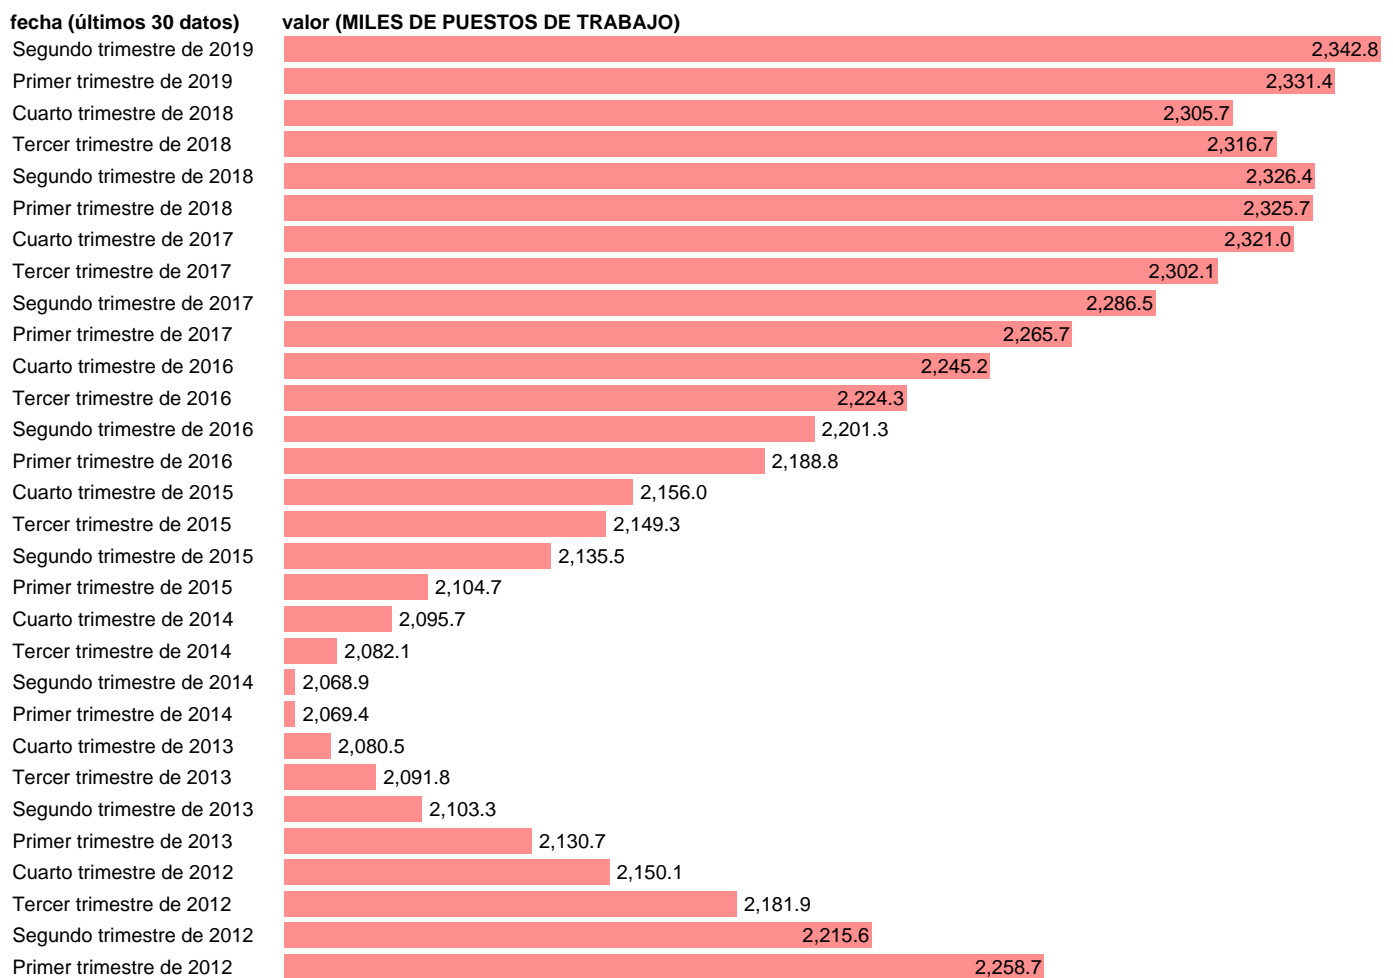

## PUESTOS DE TRABAJO. ASALARIADOS. INDUSTRIA TOTAL (CVEC)

Estadística: [PUESTOS DE TRABAJO. ASALARIADOS. INDUSTRIA TOTAL \(CVEC\)](#)

Enlace permanente (Permalink): <https://tematicas.org/M1/9ajc8420d/>

Notas: **CVEC DE EFECTOS ESTACIONALES Y CALENDARIO ACTUALIZA: ÁREA MERCADO LABORAL**

Fuente: **INE (CNTR BASE 2010).**

Frecuencia: **Trimestral.**

Unidades: **MILES DE PUESTOS DE TRABAJO.**

Datos disponibles desde **Primer trimestre de 1995** hasta **Segundo trimestre de 2019.**

Valor más alto alcanzado en Primer trimestre de 2005: **2971.3.**

Valor más bajo alcanzado en Segundo trimestre de 2014: **2068.9.**

[Pulse aquí](#) para acceder a los datos completos actualizados y a la representación gráfica estadística.