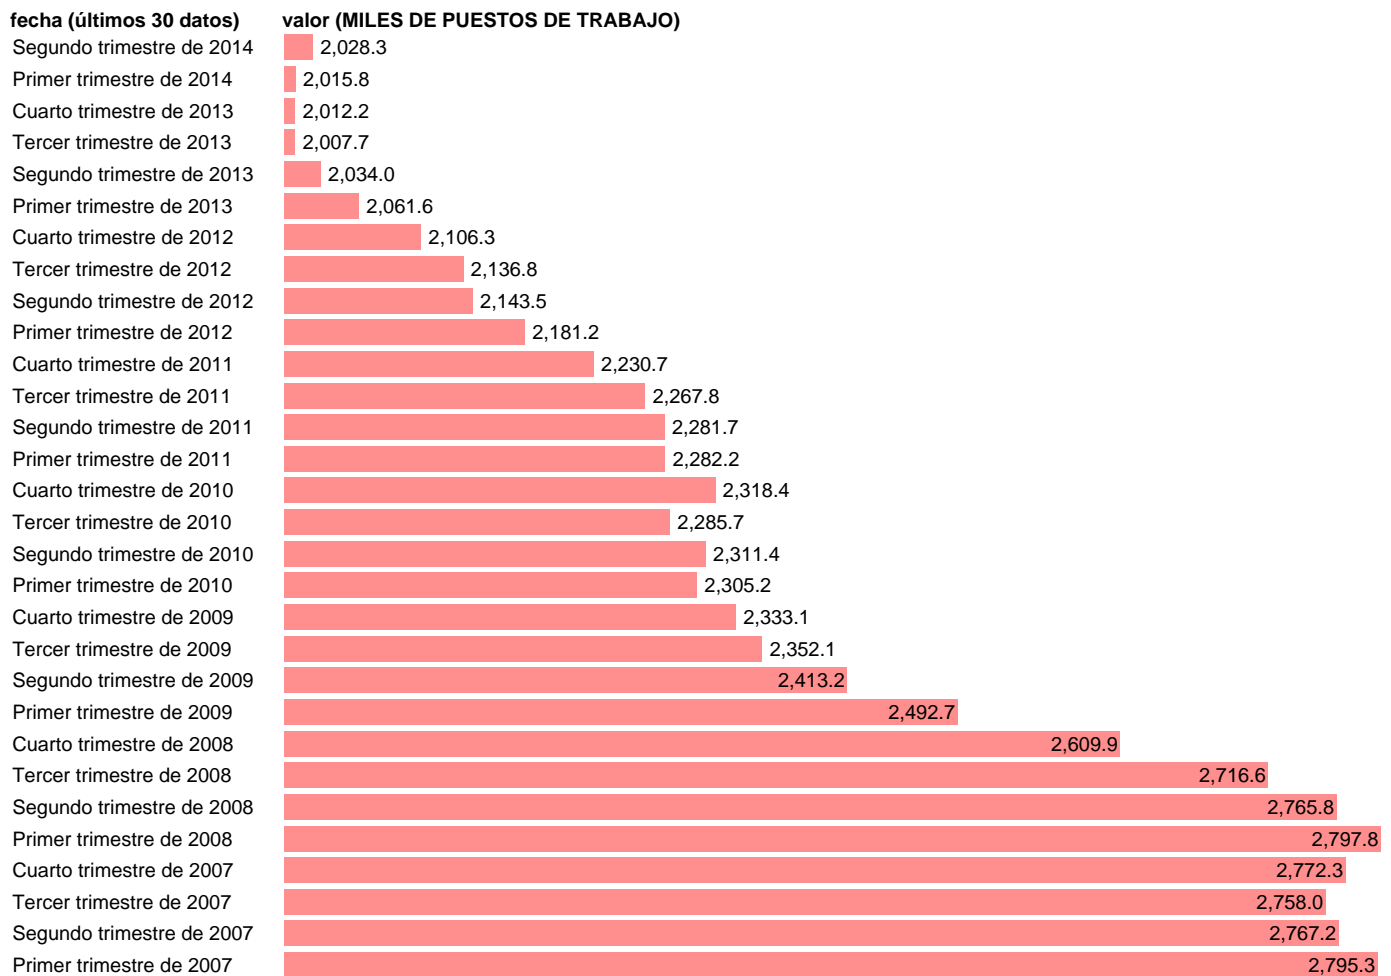

PUESTOS DE TRABAJO. ASALARIADOS. INDUSTRIA TOTAL (CVEC)

Estadística: [PUESTOS DE TRABAJO. ASALARIADOS. INDUSTRIA TOTAL \(CVEC\)](#)

Enlace permanente (Permalink): <https://tematicas.org/M1/9ahc8420d/>

Notas: **CVEC DE EFECTOS ESTACIONALES Y CALENDARIO ACTUALIZA: ÁREA MERCADO LABORAL**

Fuente: **INE (CN 2008).**

Frecuencia: **Trimestral.**

Unidades: **MILES DE PUESTOS DE TRABAJO.**

Datos disponibles desde **Primer trimestre de 1995** hasta **Segundo trimestre de 2014.**

Valor más alto alcanzado en Cuarto trimestre de 2000: **2935.7.**

Valor más bajo alcanzado en Tercer trimestre de 2013: **2007.7.**

[Pulse aquí](#) para acceder a los datos completos actualizados y a la representación gráfica estadística.