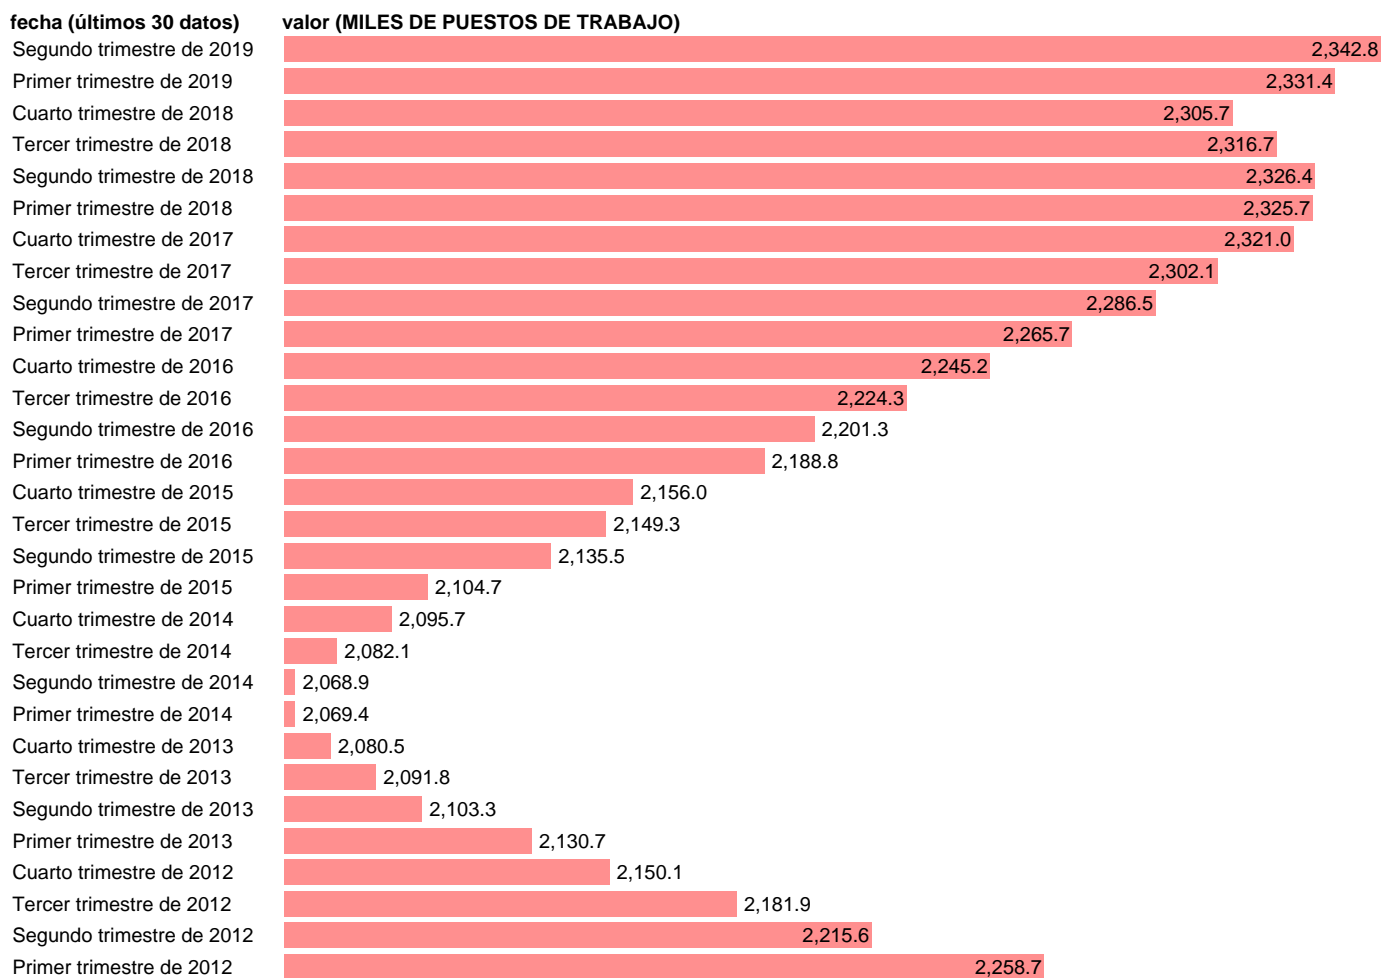

PUESTOS DE TRABAJO. ASALARIADOS. INDUSTRIA TOTAL (CVEC)

Estadística: [PUESTOS DE TRABAJO. ASALARIADOS. INDUSTRIA TOTAL \(CVEC\)](#)

Enlace permanente (Permalink): <https://tematicas.org/M1/90jc8420d/>

Notas: **CVEC DE EFECTOS ESTACIONALES Y CALENDARIO ACTUALIZA: ÁREA MERCADO LABORAL**

Fuente: **INE (CNTR BASE 2010).**

Frecuencia: **Trimestral.**

Unidades: **MILES DE PUESTOS DE TRABAJO.**

Datos disponibles desde **Primer trimestre de 1995** hasta **Segundo trimestre de 2019.**

Valor más alto alcanzado en Primer trimestre de 2005: **2971.3.**

Valor más bajo alcanzado en Segundo trimestre de 2014: **2068.9.**

[Pulse aquí](#) para acceder a los datos completos actualizados y a la representación gráfica estadística.