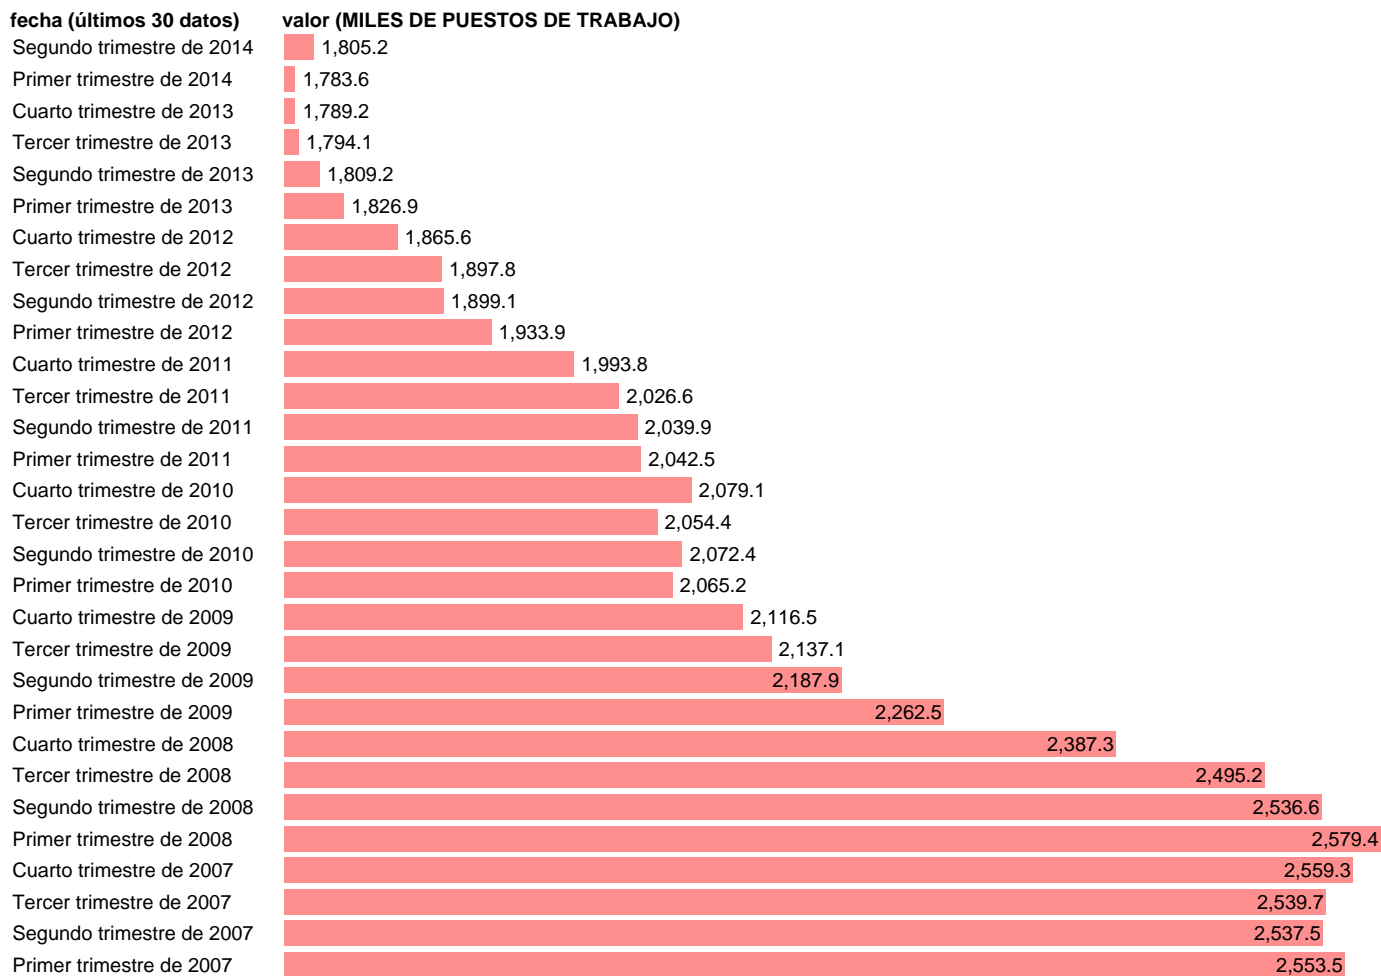

## PUESTOS DE TRABAJO. ASALARIADOS. INDUSTRIA SIN ENERGÍA

Estadística: [PUESTOS DE TRABAJO. ASALARIADOS. INDUSTRIA SIN ENERGÍA](#)

Enlace permanente (Permalink): <https://tematicas.org/M1/9ahc8422t/>

Notas: **ACTUALIZA: ÁREA MERCADO LABORAL**

Fuente: **INE (CN 2008).**

Frecuencia: **Trimestral.**

Unidades: **MILES DE PUESTOS DE TRABAJO.**

Datos disponibles desde **Primer trimestre de 1995** hasta **Segundo trimestre de 2014.**

Valor más alto alcanzado en Cuarto trimestre de 2000: **2760.2.**

Valor más bajo alcanzado en Primer trimestre de 2014: **1783.6.**

[Pulse aquí](#) para acceder a los datos completos actualizados y a la representación gráfica estadística.