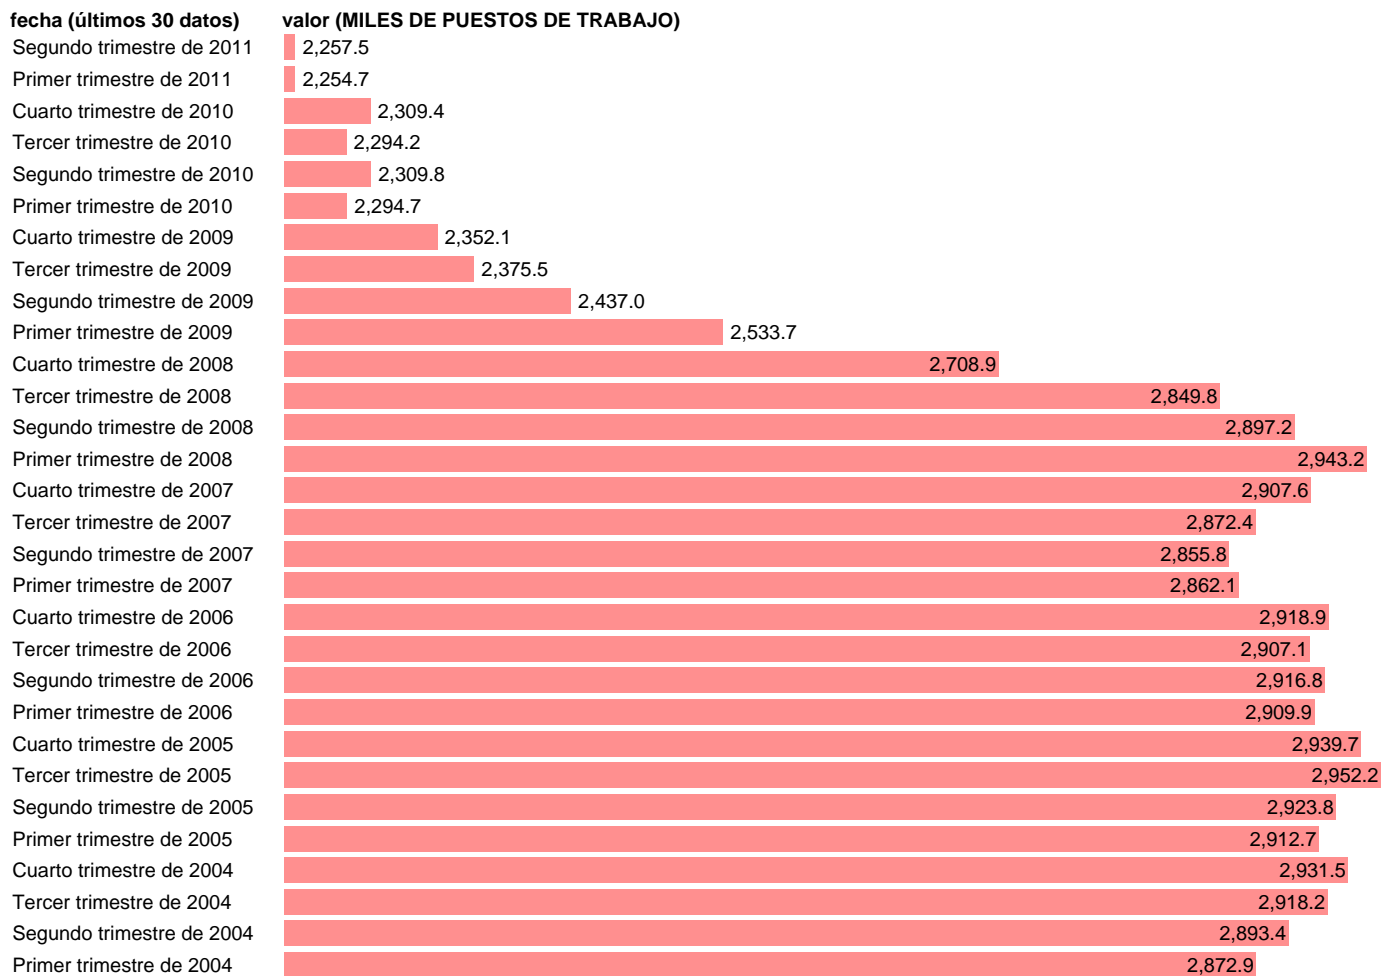

PUESTOS DE TRABAJO. ASALARIADOS. INDUSTRIA SIN ENERGÍA

Estadística: [PUESTOS DE TRABAJO. ASALARIADOS. INDUSTRIA SIN ENERGÍA](#)

Enlace permanente (Permalink): <https://tematicas.org/M1/9agc8422t/>

Notas: **ACTUALIZA: ÁREA MERCADO LABORAL**

Fuente: **INE (CN 2000).**

Frecuencia: **Trimestral.**

Unidades: **MILES DE PUESTOS DE TRABAJO.**

Datos disponibles desde **Primer trimestre de 1995** hasta **Segundo trimestre de 2011.**

Valor más alto alcanzado en Tercer trimestre de 2005: **2952.2.**

Valor más bajo alcanzado en Primer trimestre de 1995: **2247.2.**

[Pulse aquí](#) para acceder a los datos completos actualizados y a la representación gráfica estadística.