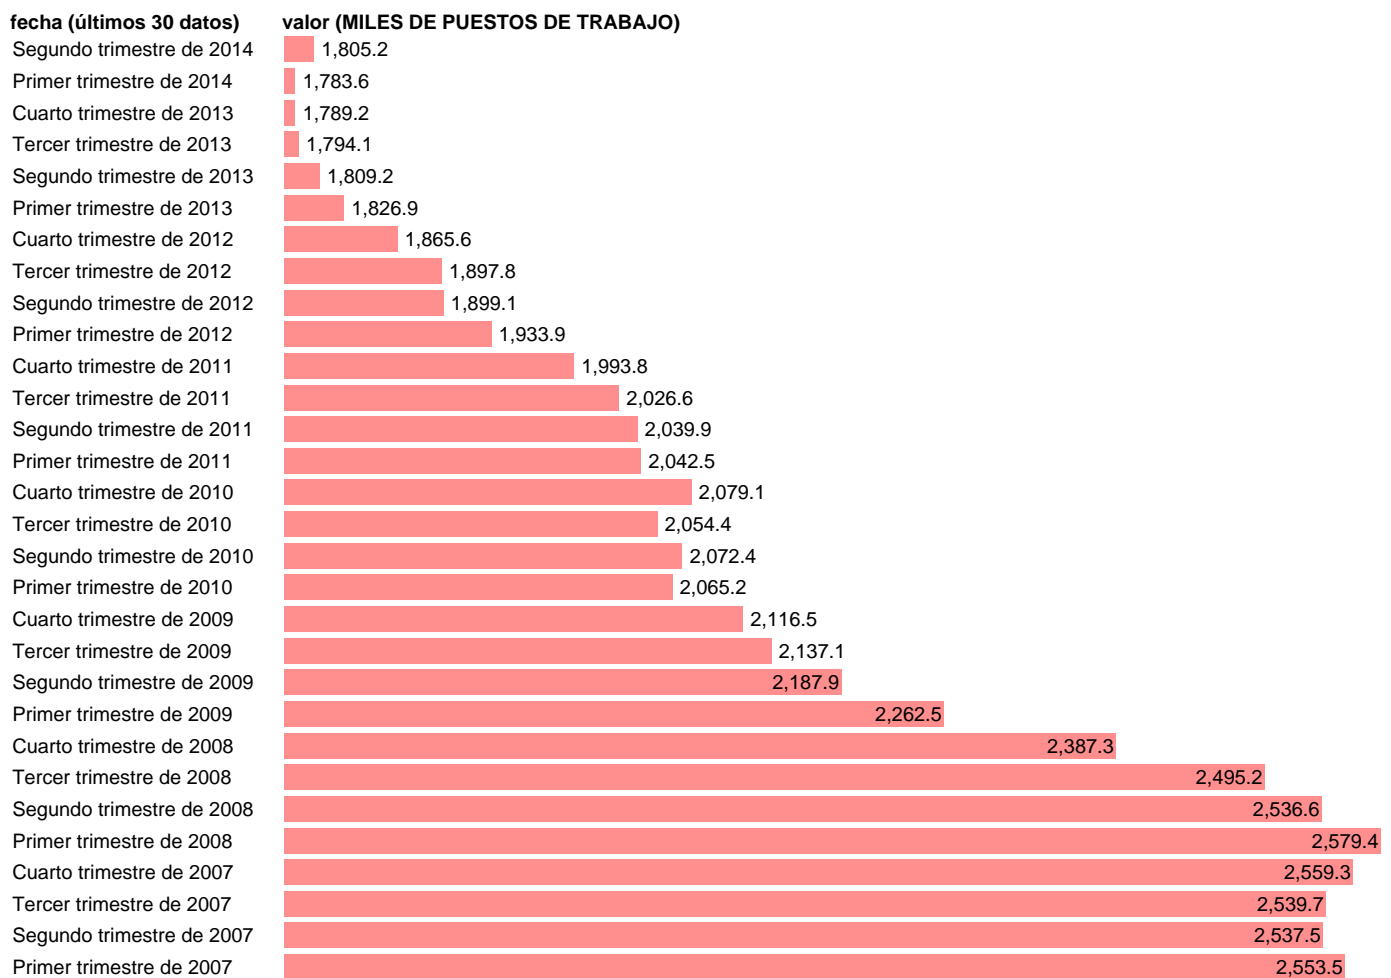

PUESTOS DE TRABAJO. ASALARIADOS. INDUSTRIA SIN ENERGÍA

Estadística: [PUESTOS DE TRABAJO. ASALARIADOS. INDUSTRIA SIN ENERGÍA](#)

Enlace permanente (Permalink): <https://tematicas.org/M1/90hc8422t/>

Notas: **ACTUALIZA: ÁREA MERCADO LABORAL**

Fuente: **INE (CN 2008)**.

Frecuencia: **Trimestral**.

Unidades: **MILES DE PUESTOS DE TRABAJO**.

Datos disponibles desde **Primer trimestre de 1995** hasta **Segundo trimestre de 2014**.

Valor más alto alcanzado en Cuarto trimestre de 2000: **2760.2**.

Valor más bajo alcanzado en Primer trimestre de 2014: **1783.6**.

[Pulse aquí](#) para acceder a los datos completos actualizados y a la representación gráfica estadística.