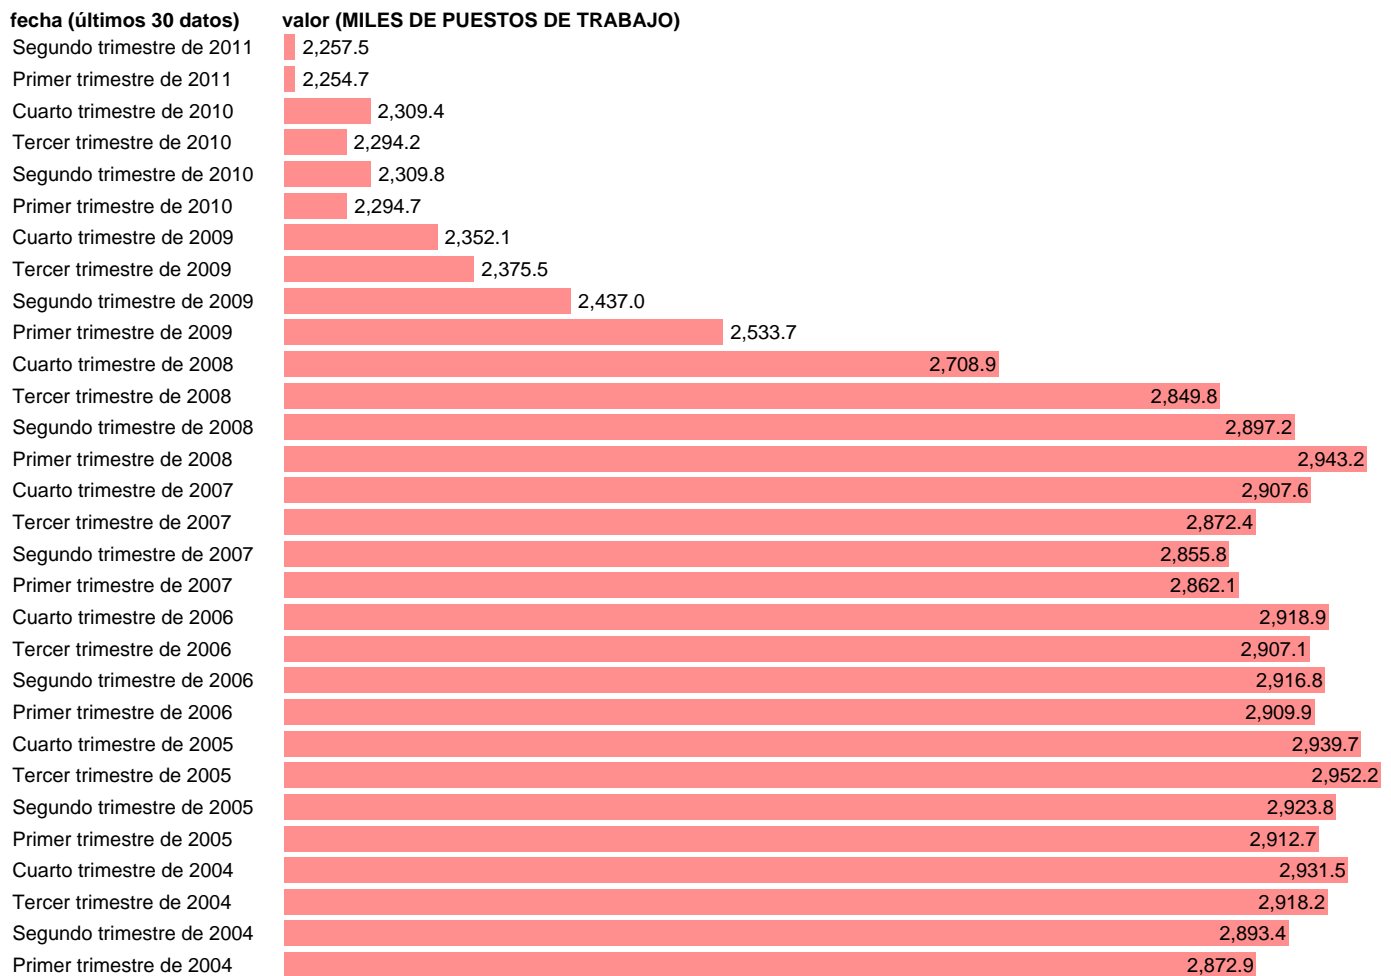

PUESTOS DE TRABAJO. ASALARIADOS. INDUSTRIA SIN ENERGÍA

Estadística: [PUESTOS DE TRABAJO. ASALARIADOS. INDUSTRIA SIN ENERGÍA](#)

Enlace permanente (Permalink): <https://tematicas.org/M1/90gc8422t/>

Notas: **ACTUALIZA: ÁREA MERCADO LABORAL**

Fuente: **INE (CN 2000)**.

Frecuencia: **Trimestral**.

Unidades: **MILES DE PUESTOS DE TRABAJO**.

Datos disponibles desde **Primer trimestre de 1995** hasta **Segundo trimestre de 2011**.

Valor más alto alcanzado en Tercer trimestre de 2005: **2952.2**.

Valor más bajo alcanzado en Primer trimestre de 1995: **2247.2**.

[Pulse aquí](#) para acceder a los datos completos actualizados y a la representación gráfica estadística.