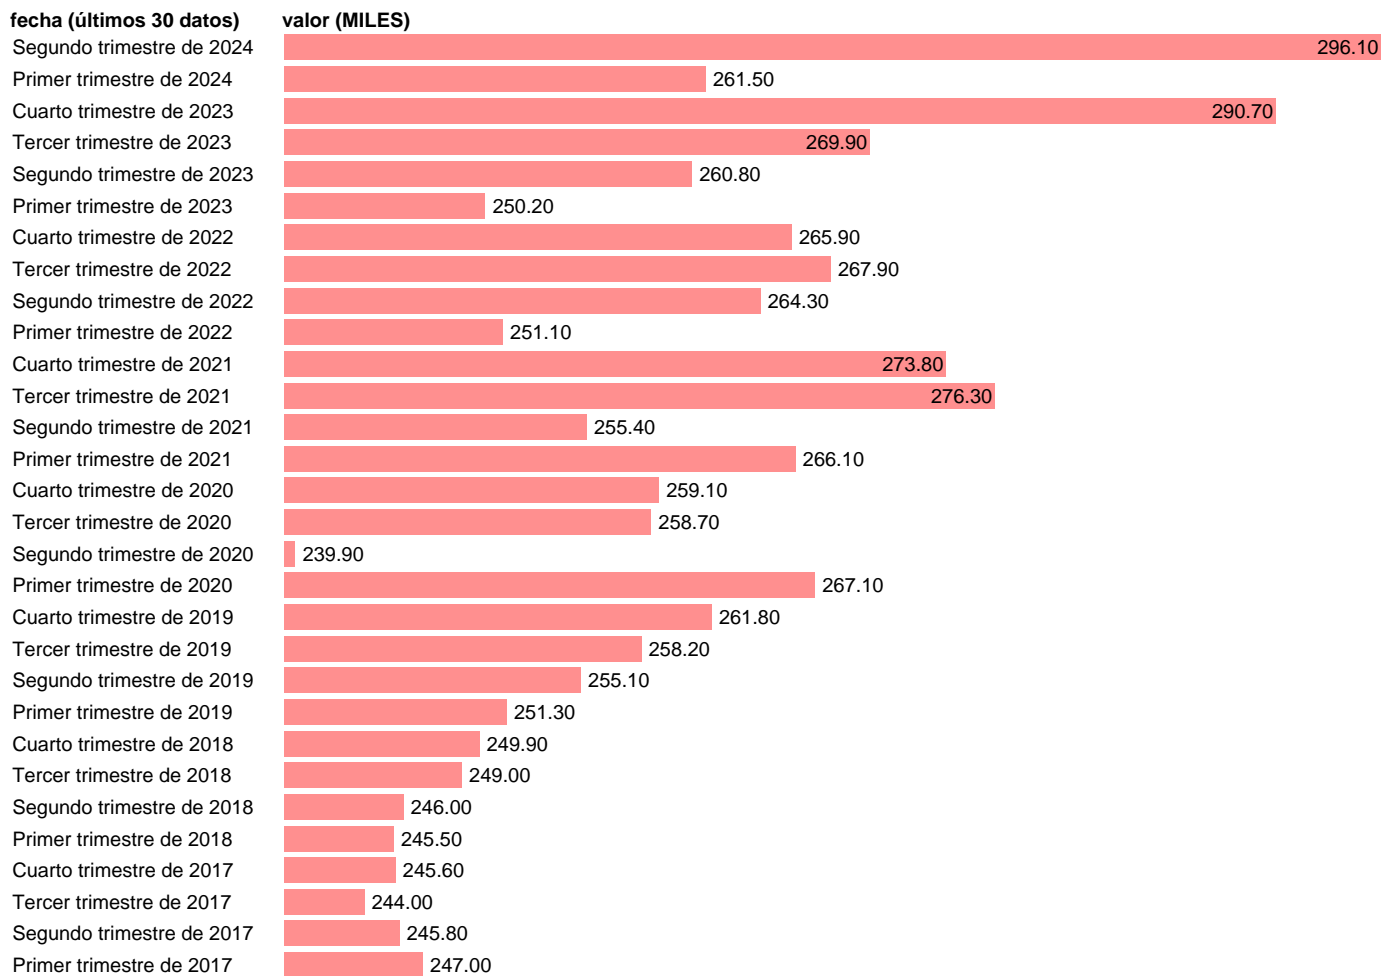

## PUESTOS DE TRABAJO. ASALARIADOS. INDUSTRIA. ENERGIA. CVEC

Estadística: [PUESTOS DE TRABAJO. ASALARIADOS. INDUSTRIA. ENERGIA. CVEC](#)

Enlace permanente (Permalink): <https://tematicas.org/M1/9akc8421d/>

Notas: [Contabilidad Nacional Trimestral \(www.ine.es/dyngs/IOE/es/operacion.htm?numinv=30024\)](#).

Fuente: **INE**.

Frecuencia: **Trimestral**.

Unidades: **MILES**.

Datos disponibles desde **Primer trimestre de 1995** hasta **Segundo trimestre de 2024**.

Valor más alto alcanzado en Segundo trimestre de 2024: **296.1**.

Valor más bajo alcanzado en Primer trimestre de 1995: **175.4**.

[Pulse aquí](#) para acceder a los datos completos actualizados y a la representación gráfica estadística.