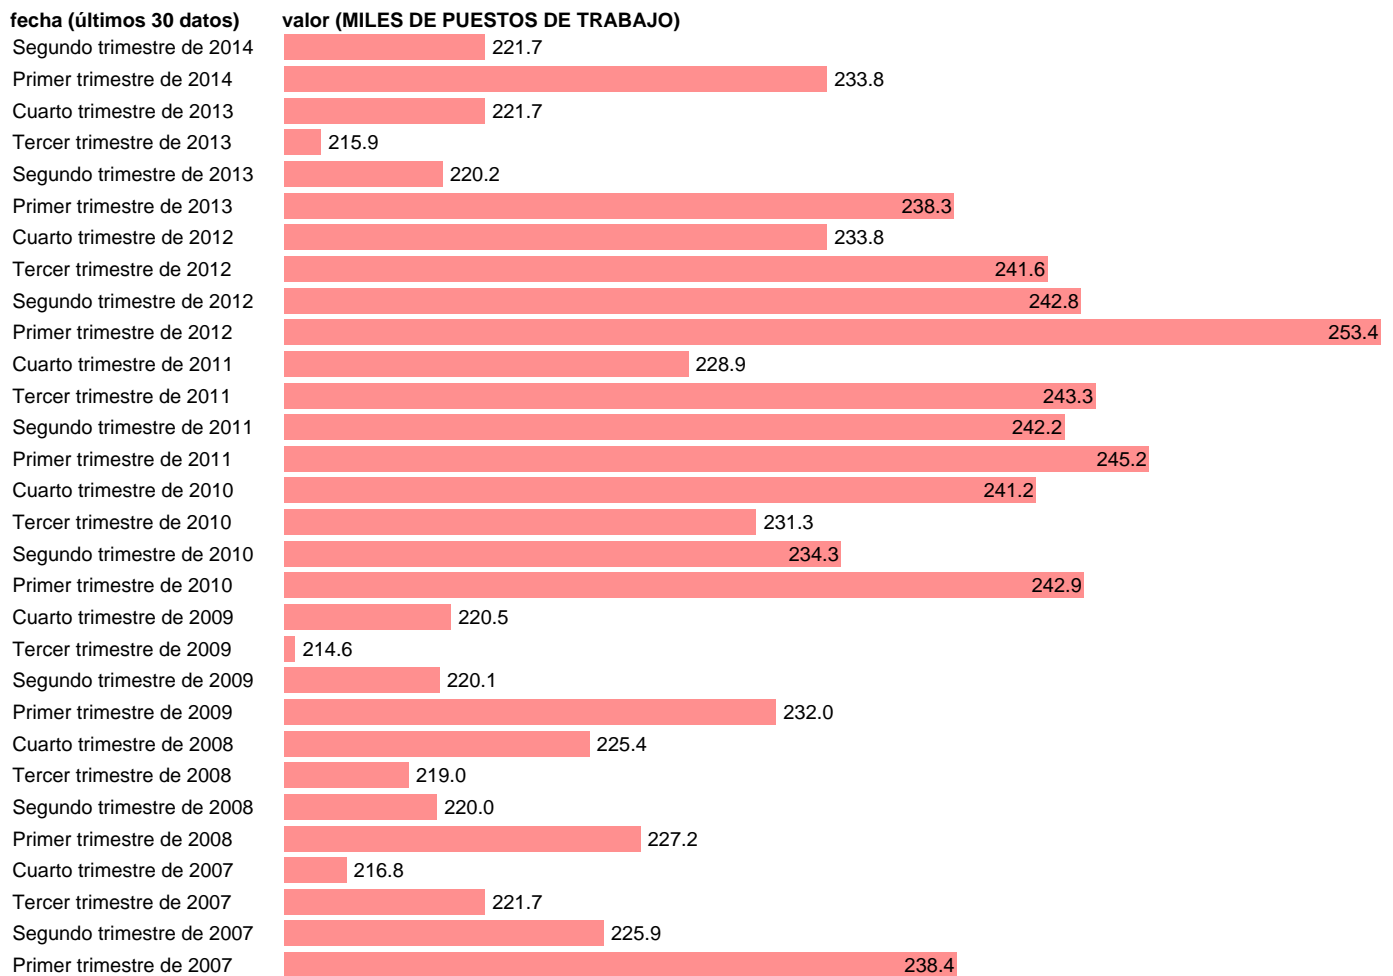

## PUESTOS DE TRABAJO. ASALARIADOS. ENERGÍA

Estadística: [PUESTOS DE TRABAJO. ASALARIADOS. ENERGÍA](#)

Enlace permanente (Permalink): <https://tematicas.org/M1/9ahc8421t/>

Notas: **ACTUALIZA: ÁREA MERCADO LABORAL**

Fuente: **INE (CN 2008).**

Frecuencia: **Trimestral.**

Unidades: **MILES DE PUESTOS DE TRABAJO.**

Datos disponibles desde **Primer trimestre de 1995** hasta **Segundo trimestre de 2014.**

Valor más alto alcanzado en Primer trimestre de 2012: **253.4.**

Valor más bajo alcanzado en Segundo trimestre de 1998: **169.1.**

[Pulse aquí](#) para acceder a los datos completos actualizados y a la representación gráfica estadística.