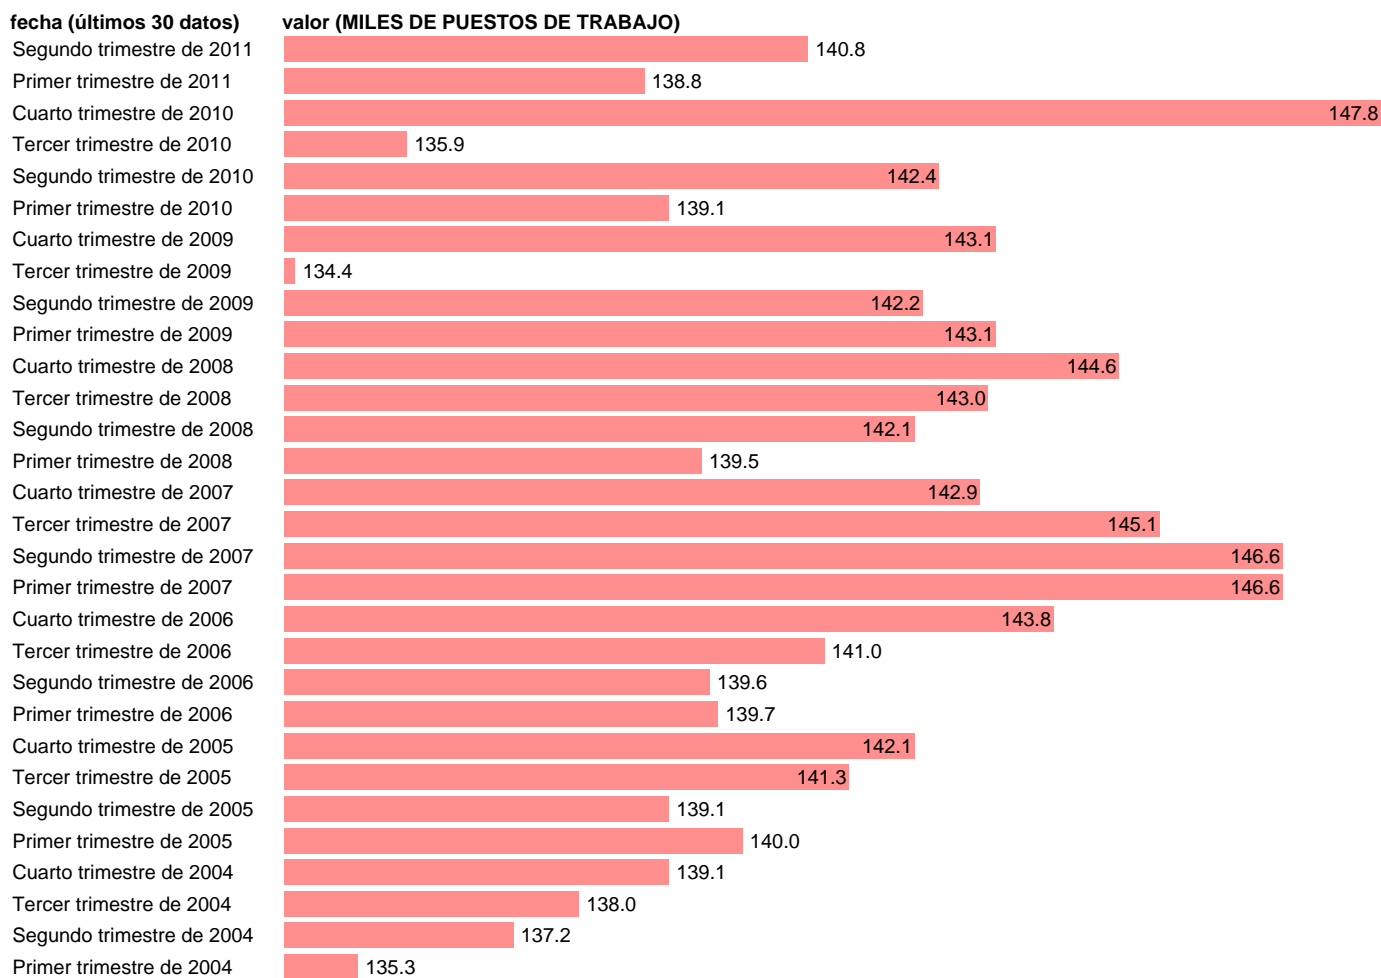

PUESTOS DE TRABAJO. ASALARIADOS. ENERGÍA

Estadística: [PUESTOS DE TRABAJO. ASALARIADOS. ENERGÍA](#)

Enlace permanente (Permalink): <https://tematicas.org/M1/9agc8421t/>

Notas: **ACTUALIZA: ÁREA MERCADO LABORAL**

Fuente: **INE (CN 2000).**

Frecuencia: **Trimestral.**

Unidades: **MILES DE PUESTOS DE TRABAJO.**

Datos disponibles desde **Primer trimestre de 1995** hasta **Segundo trimestre de 2011.**

Valor más alto alcanzado en Cuarto trimestre de 2010: **147.8.**

Valor más bajo alcanzado en Primer trimestre de 2002: **119.9.**

[Pulse aquí](#) para acceder a los datos completos actualizados y a la representación gráfica estadística.