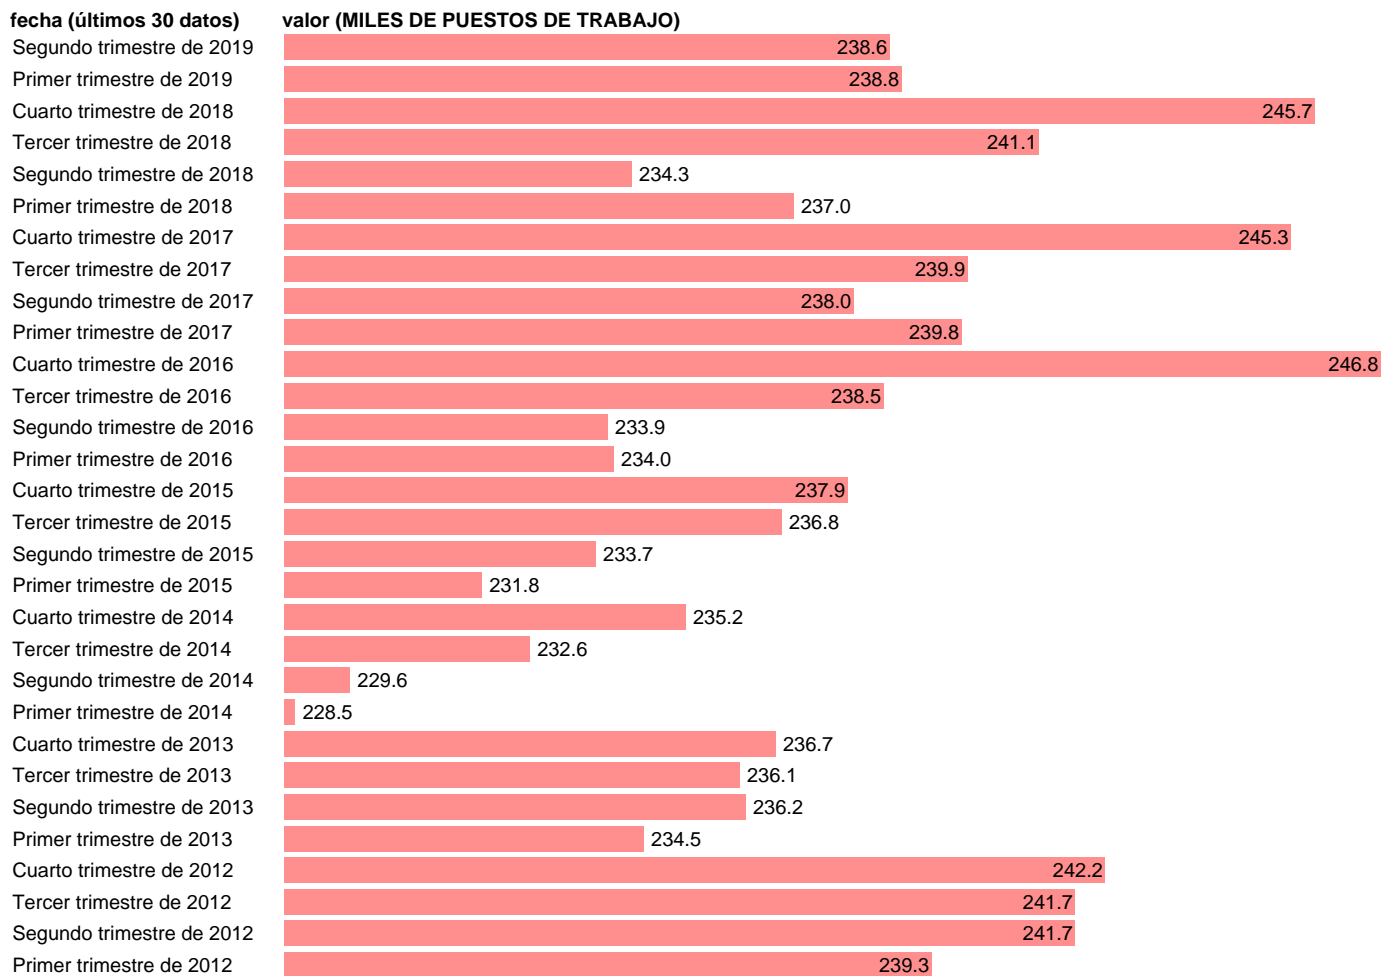

## PUESTOS DE TRABAJO. ASALARIADOS. ENERGÍA

Estadística: [PUESTOS DE TRABAJO. ASALARIADOS. ENERGÍA](#)

Enlace permanente (Permalink): <https://tematicas.org/M1/90jc8421t/>

Notas: **ACTUALIZA: ÁREA MERCADO LABORAL**

Fuente: **INE (CNTR BASE 2010).**

Frecuencia: **Trimestral.**

Unidades: **MILES DE PUESTOS DE TRABAJO.**

Datos disponibles desde **Primer trimestre de 1995** hasta **Segundo trimestre de 2019.**

Valor más alto alcanzado en Cuarto trimestre de 2010: **253.6.**

Valor más bajo alcanzado en Tercer trimestre de 1996: **172.1.**

[Pulse aquí](#) para acceder a los datos completos actualizados y a la representación gráfica estadística.