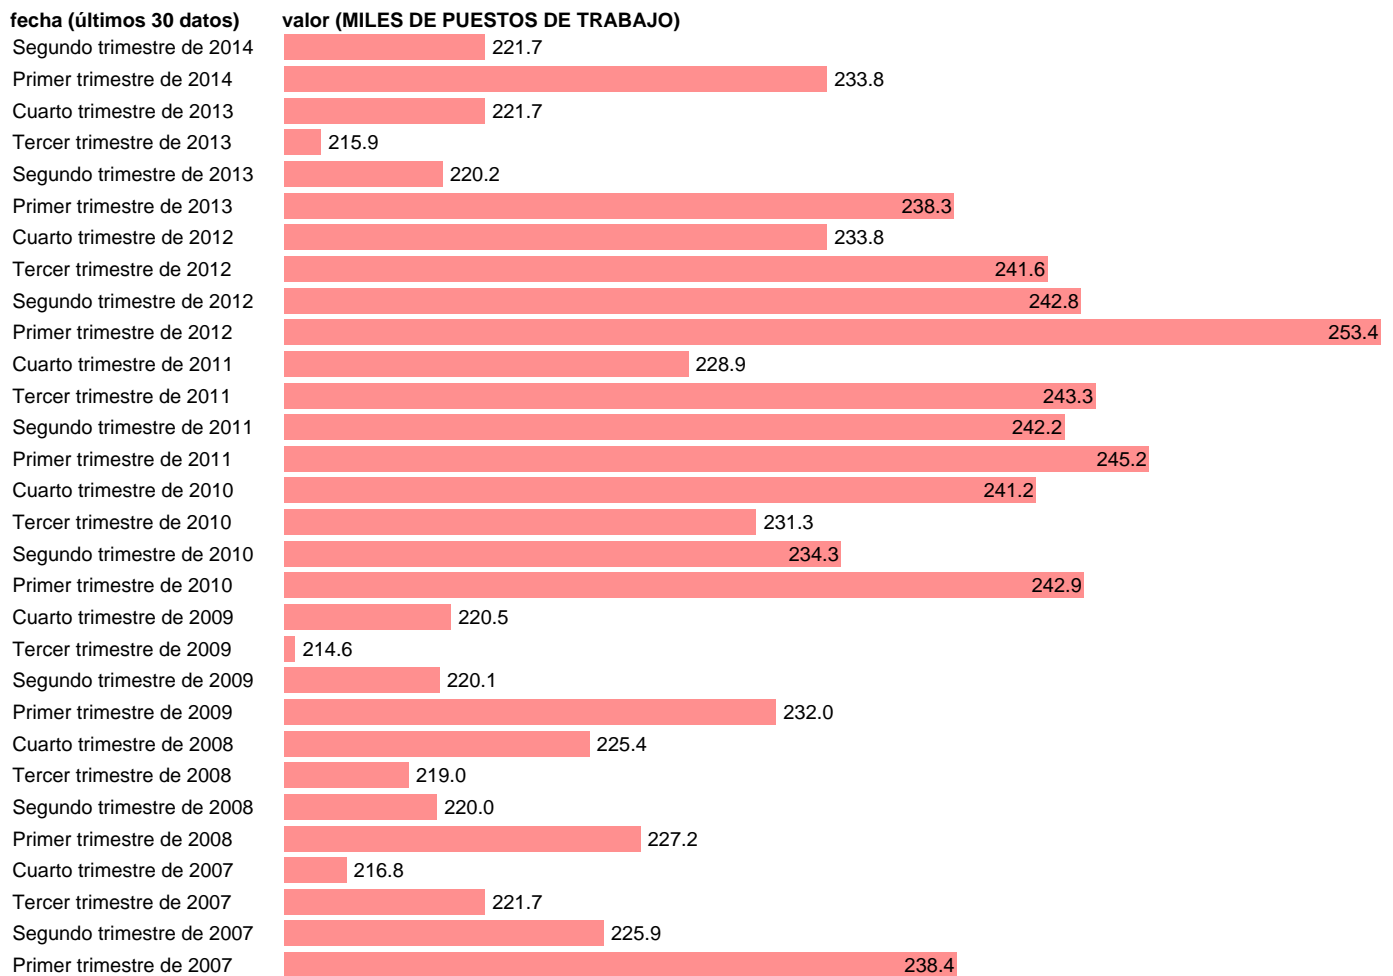

## PUESTOS DE TRABAJO. ASALARIADOS. ENERGÍA

Estadística: [PUESTOS DE TRABAJO. ASALARIADOS. ENERGÍA](#)

Enlace permanente (Permalink): <https://tematicas.org/M1/90hc8421t/>

Notas: **ACTUALIZA: ÁREA MERCADO LABORAL**

Fuente: **INE (CN 2008)**.

Frecuencia: **Trimestral**.

Unidades: **MILES DE PUESTOS DE TRABAJO**.

Datos disponibles desde **Primer trimestre de 1995** hasta **Segundo trimestre de 2014**.

Valor más alto alcanzado en Primer trimestre de 2012: **253.4**.

Valor más bajo alcanzado en Segundo trimestre de 1998: **169.1**.

[Pulse aquí](#) para acceder a los datos completos actualizados y a la representación gráfica estadística.