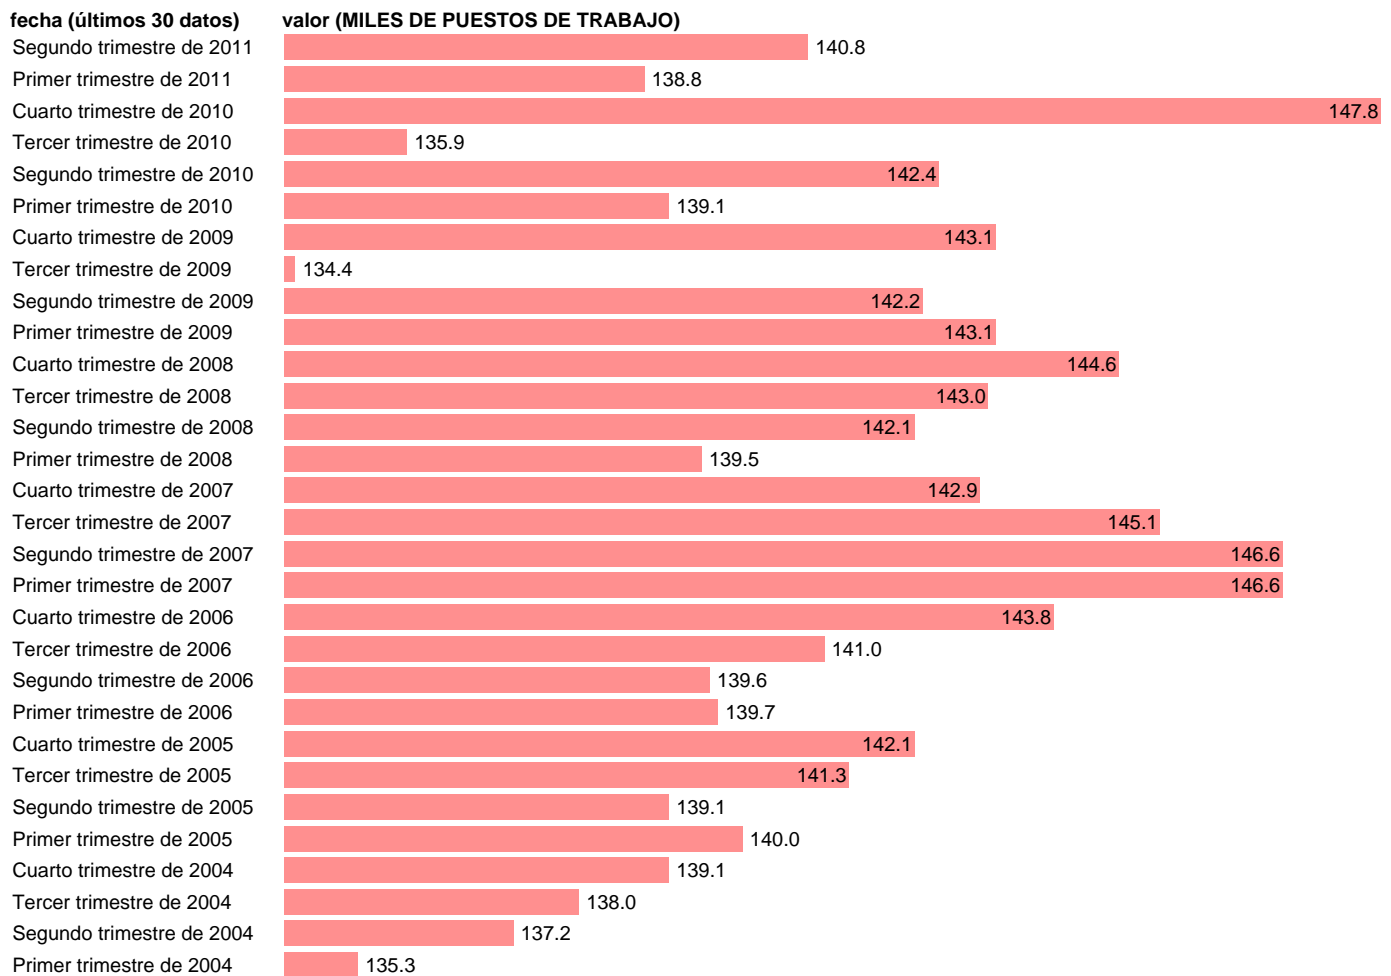

PUESTOS DE TRABAJO. ASALARIADOS. ENERGÍA

Estadística: [PUESTOS DE TRABAJO. ASALARIADOS. ENERGÍA](#)

Enlace permanente (Permalink): <https://tematicas.org/M1/90gc8421t/>

Notas: **ACTUALIZA: ÁREA MERCADO LABORAL**

Fuente: **INE (CN 2000).**

Frecuencia: **Trimestral.**

Unidades: **MILES DE PUESTOS DE TRABAJO.**

Datos disponibles desde **Primer trimestre de 1995** hasta **Segundo trimestre de 2011.**

Valor más alto alcanzado en Cuarto trimestre de 2010: **147.8.**

Valor más bajo alcanzado en Primer trimestre de 2002: **119.9.**

[Pulse aquí](#) para acceder a los datos completos actualizados y a la representación gráfica estadística.