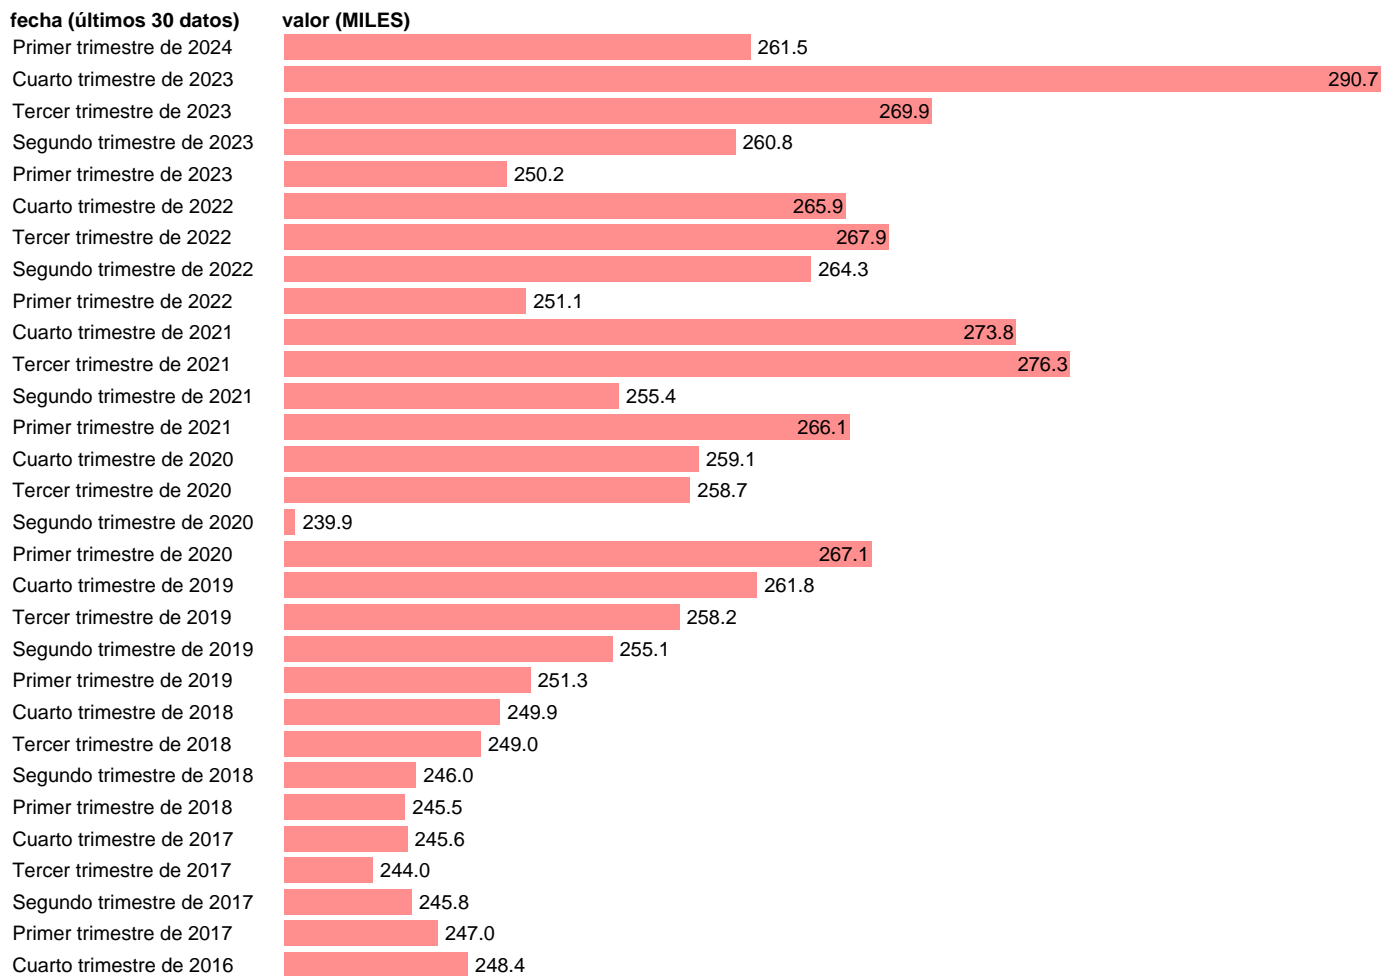

PUESTOS DE TRABAJO. ASALARIADOS. INDUSTRIA. ENERGIA. CVEC

Estadística: [PUESTOS DE TRABAJO. ASALARIADOS. INDUSTRIA. ENERGIA. CVEC](#)

Enlace permanente (Permalink): <https://tematicas.org/M1/998421d/>

Notas: **Contabilidad Nacional Trimestral (www.ine.es/dyngs/IOE/es/operacion.htm?numinv=30024).**

Fuente: **INE.**

Frecuencia: **Trimestral.**

Unidades: **MILES.**

Datos disponibles desde **Primer trimestre de 1995** hasta **Primer trimestre de 2024**.

Valor más alto alcanzado en Cuarto trimestre de 2023: **290.7**.

Valor más bajo alcanzado en Primer trimestre de 1995: **175.4**.

[Pulse aquí](#) para acceder a los datos completos actualizados y a la representación gráfica estadística.