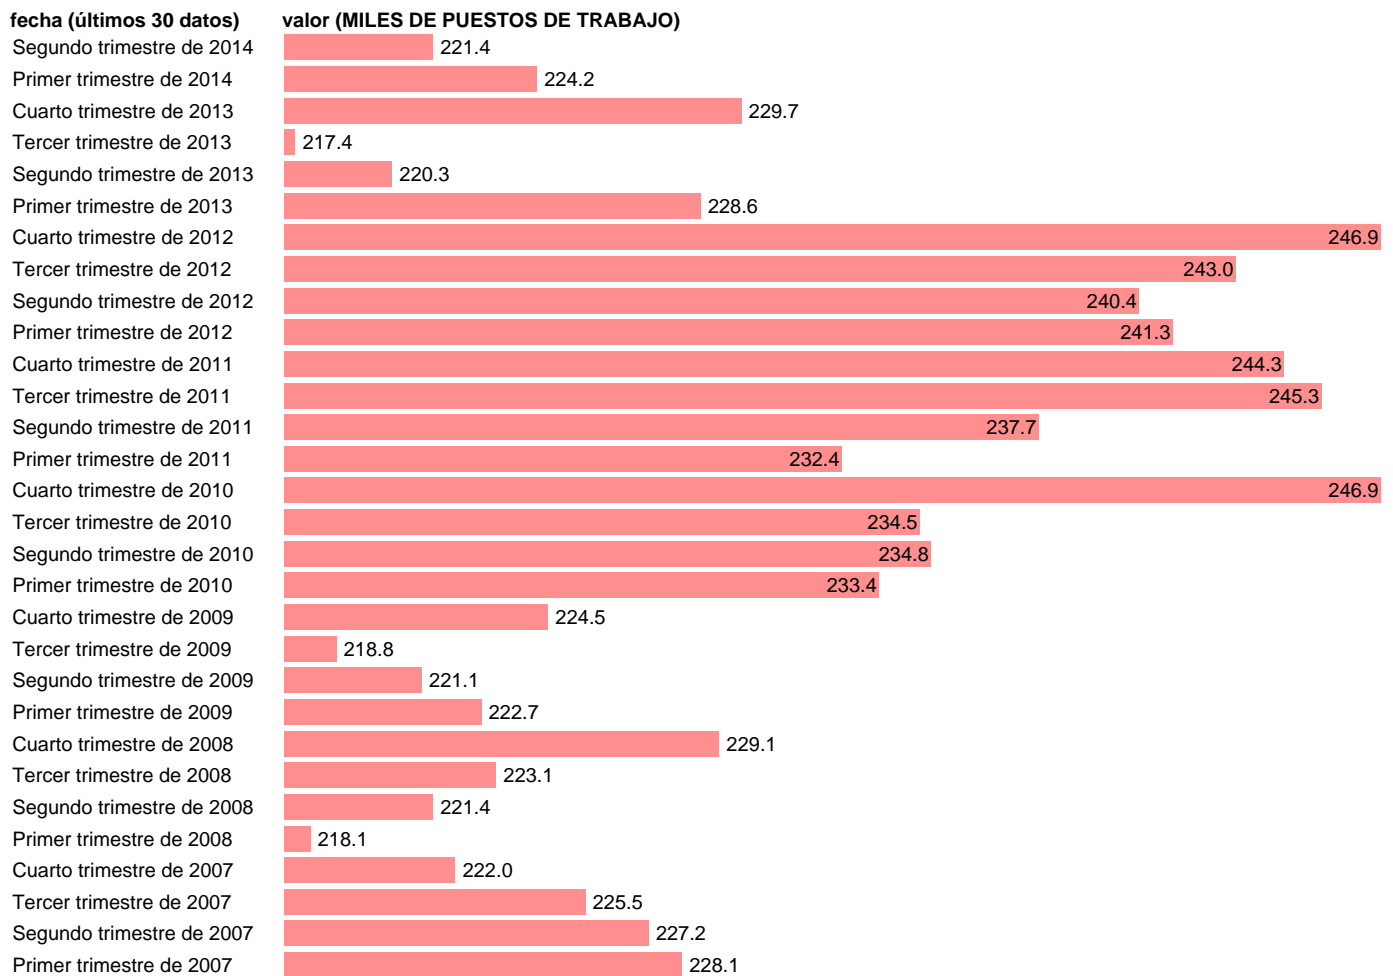

PUESTOS DE TRABAJO. ASALARIADOS. ENERGÍA (CVEC)

Estadística: [PUESTOS DE TRABAJO. ASALARIADOS. ENERGÍA \(CVEC\)](#)

Enlace permanente (Permalink): <https://tematicas.org/M1/90hc8421d/>

Notas: **CVEC DE EFECTOS ESTACIONALES Y CALENDARIO ACTUALIZA: ÁREA MERCADO LABORAL**

Fuente: **INE (CN 2008)**.

Frecuencia: **Trimestral**.

Unidades: **MILES DE PUESTOS DE TRABAJO**.

Datos disponibles desde **Primer trimestre de 1995** hasta **Segundo trimestre de 2014**.

Valor más alto alcanzado en Cuarto trimestre de 2010: **246.9**.

Valor más bajo alcanzado en Segundo trimestre de 1998: **168.2**.

[Pulse aquí](#) para acceder a los datos completos actualizados y a la representación gráfica estadística.