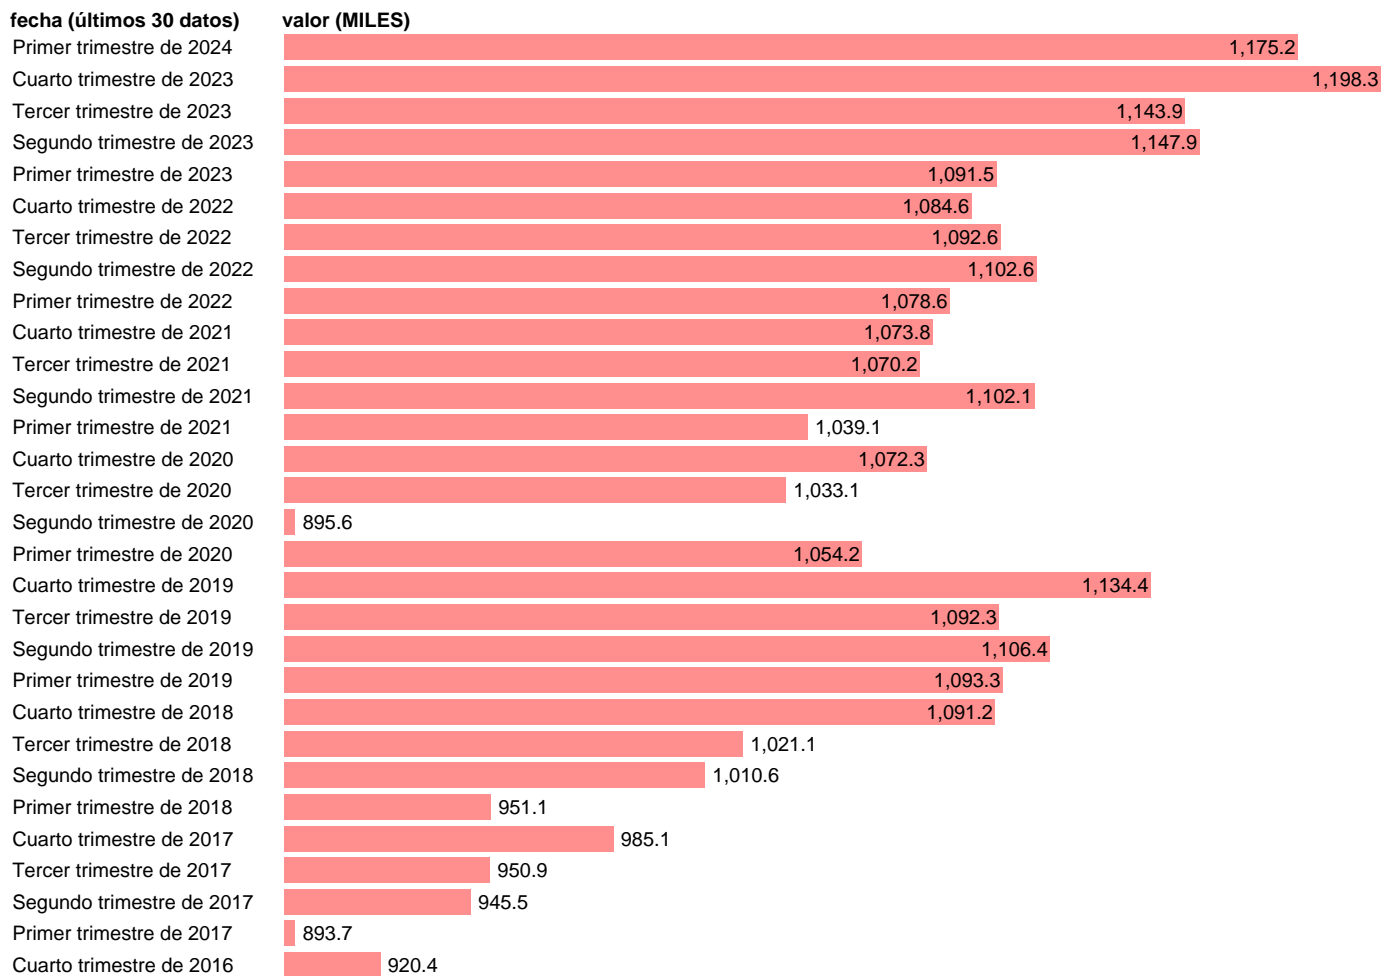

PUESTOS DE TRABAJO. ASALARIADOS. CONSTRUCCION

Estadística: [PUESTOS DE TRABAJO. ASALARIADOS. CONSTRUCCION](#)

Enlace permanente (Permalink): <https://tematicas.org/M1/998430t/>

Notas: **Contabilidad Nacional Trimestral (www.ine.es/dyngs/IOE/es/operacion.htm?numinv=30024).**

Fuente: **INE.**

Frecuencia: **Trimestral.**

Unidades: **MILES.**

Datos disponibles desde **Primer trimestre de 1995** hasta **Primer trimestre de 2024.**

Valor más alto alcanzado en Segundo trimestre de 2007: **2437.4.**

Valor más bajo alcanzado en Primer trimestre de 2014: **773.4.**

[Pulse aquí](#) para acceder a los datos completos actualizados y a la representación gráfica estadística.